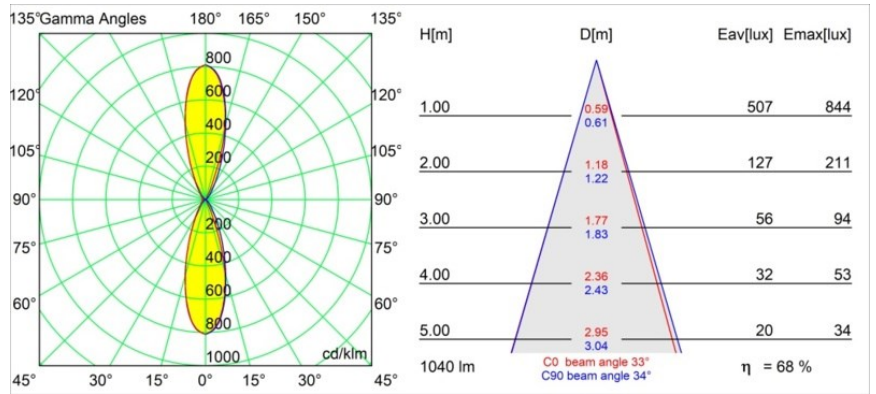

Chival Wall Up/Down 292 2x LED 2700K DALI/Push-Dim DI Grey White Structure

Die aus einem einzigen, gefalzten Blech geformte Chival besticht durch klares Design und raffinierte Handwerkskunst. Das vertikale Licht nach oben und unten ist eine natürliche Fortsetzung der Form, die durch mittelalterliche Wappen inspiriert wurde. Einzeln ist die Chival schön und zeitlos. Kombinieren Sie zwei oder mehr Exemplare und Sie werden sehen, wie ein Spiel aus Schatten, Licht und Mustern Gestalt annimmt.

Spezifikationen

Material	13760336
Typ der Lichtquelle	LED
LED Typ	CREE 1304
LED-Technologie	COB-LED
CRI	Min. 90
Farbtemperatur	2700K
Lebensdauer	L90B10 bei 50.000 Stunden
Leuchtmittel enthalten	Ja
Anzahl Lichtquellen	2
CIE-Fluxcode	87 94 98 50 69
Binning (SDCM)	2
Lichtrichtung	Aufwärts/Abwärts
Optik	Kollimator
Gemessene Abstrahlwinkel (°)	34,0
Eingangsspannung	230 V
Luminaire power (W)	11,6
Schutzklasse	I
Schutzart	20
Glühdrahtprüfung (°C)	960
Dimmprotokoll	DALI, Push-Dim
DALI Standard	DALI-2
Innen/Außen	Innen
Anwendung	Wand
Montage	Aufbau
Verstellbarkeit	Not Applicable
Abstand zum beleuchteten Objekt (m)	0,1
Primärfarbe & Primäres Finish	Grau Weiß, Strukturiert
Bruttogewicht (g)	485,0
Lichtstrom pro Lampe (lm)	713
Effizienz (lm/W)	61
UGR	29

TM30 & CRI Diagramm

Lichtverteilung und Lichtverteilungskurve

Diagramm