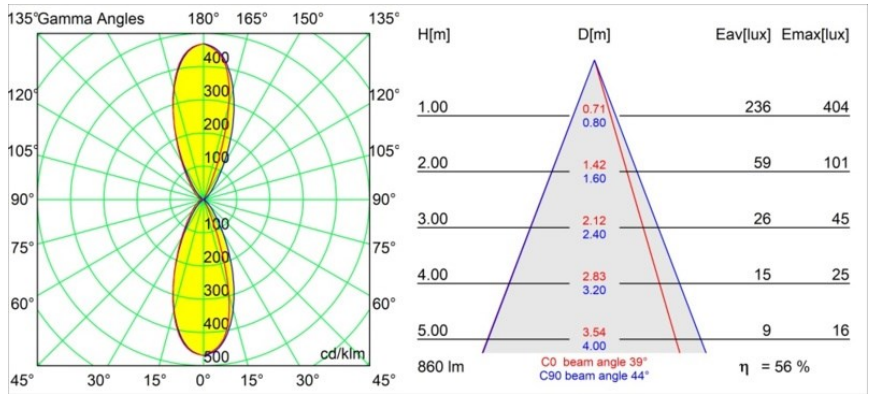

Lichtspreading & Stralingsdiagram