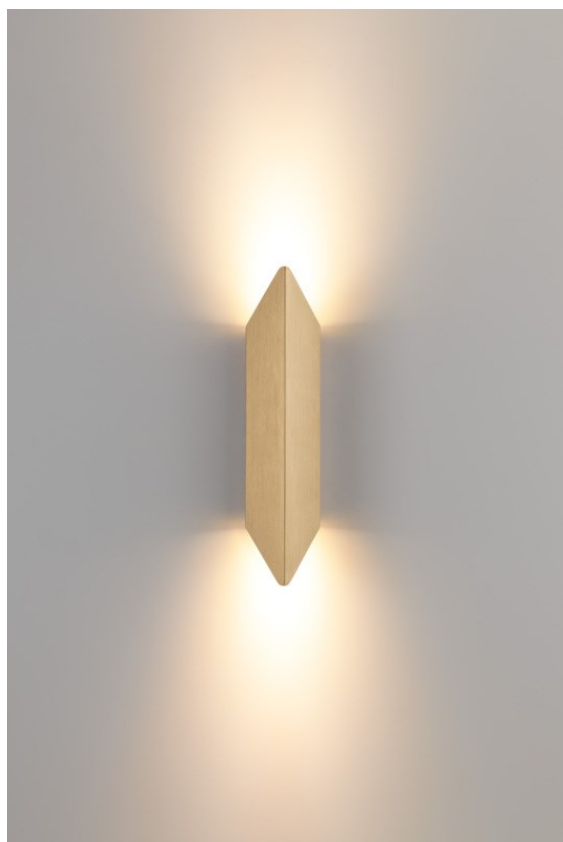

Datum
Klant
Project
Soort

Chival Wall Up/Down 292 2x LED 1800-3000K WD DE Champagne Brushed Anodised

Specificaties

Materiaal	13760841
Type Lichtbron	LED
LED type	BRIDGELUX WARMDIM 4W
LED technologie	Led-COB
CRI	Min. 95
Kleurtemperatuur	1800-3000K (Warm Dim)
Levensduur	L90B10 bij 50.000 Uur
Lamp inbegrepen	Ja
Aantal Lichtbronnen	2
CIE-fluxcode	83 94 98 50 58
Binning (SDCM)	3
Lichtrichting	Omhoog/Omlaag
Optisch	Collimator
Gemeten gradenbundel (°)	44,0
Ingangsspanning	Aandrijving Gelijkstroom Vereist
Elektriciteitsklasse	III
IP-klasse	20
Gloeidraadtest (°C)	960
Binnen/Buiten	Binnen
Toepassing	Wand
Montage	Opbouw
Verstelbaarheid	Not Applicable
Afstand tot Verlicht Voorwerp (m)	0,1
Primaire Kleur & Primaire Afwerking	Champagne, Geborsteld Geanodiseerd
Brutogewicht (g)	370,0
Stroom driver (mA)	250
Min. forward voltage (Vf)	15,5
Max. forward voltage (Vf)	18,5
Connected load (W)	4,0
Lumenoutput per lampunit (lm)	500
Efficiëntie (lm/W)	60
UGR	28

Chival wordt gevormd door een enkele, gevouwen plaat en toont een scherp design en verfijnd vakmanschap. Deze op- en neerwaartse verticale wandverlichting is een natuurlijke voortzetting van de vorm, die geïnspireerd is op middeleeuwse wapenschilden. Op z'n eentje is Chival prachtig en tijdloos. Probeer er twee of meer en je zal een dialoog zien van schaduw, licht en patronen.