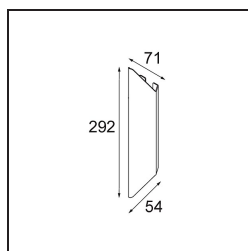

Datum
Klant
Project
Soort

Chival Wall Up/Down 292 2x LED 1800-3000K WD DE Champagne Brushed Anodised

Specificaties

Materiaal	13760841
Type Lichtbron	LED
LED type	BRIDGELUX WARMDIM 4W
LED technologie	Led-COB
CRI	Min. 95
Kleurtemperatuur	1800-3000K (Warm Dim)
Levensduur	L90B10 bij 50.000 Uur
Lamp inbegrepen	Ja
Aantal Lichtbronnen	2
CIE-fluxcode	83 94 98 50 58
Binning (SDCM)	3
Lichtrichting	Omhoog/Omlaag
Optisch	Collimator
Gemeten gradenbundel (°)	44,0
Ingangsspanning	Aandrijving Gelijkstroom Vereist
Elektriciteitsklasse	III
IP-klasse	20
Gloeidraadtest (°C)	960
Binnen/Buiten	Binnen
Toepassing	Wand
Montage	Opbouw
Verstelbaarheid	Not Applicable
Afstand tot Verlicht Voorwerp (m)	0,1
Primaire Kleur & Primaire Afwerking	Champagne, Geborsteld Geanodiseerd
Brutogewicht (g)	370,0
Stroom driver (mA)	250
Min. forward voltage (Vf)	15,5
Max. forward voltage (Vf)	18,5
Connected load (W)	4,0
Lumenoutput per lampunit (lm)	500
Efficiëntie (lm/W)	60
UGR	28