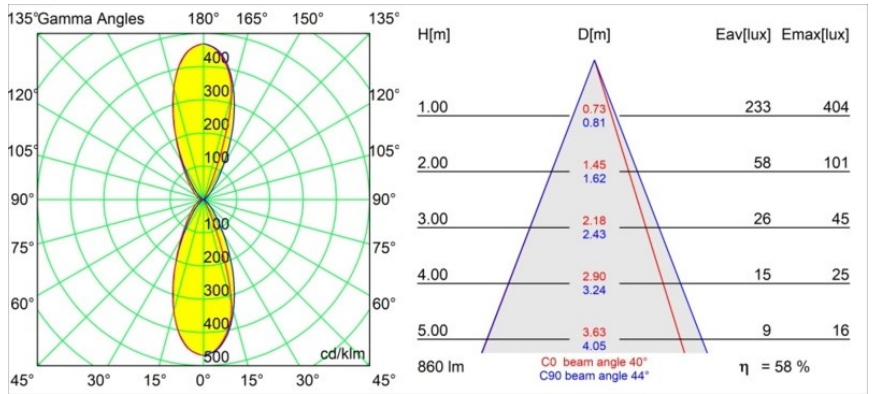

Lichtspreiding & Stralingsdiagram