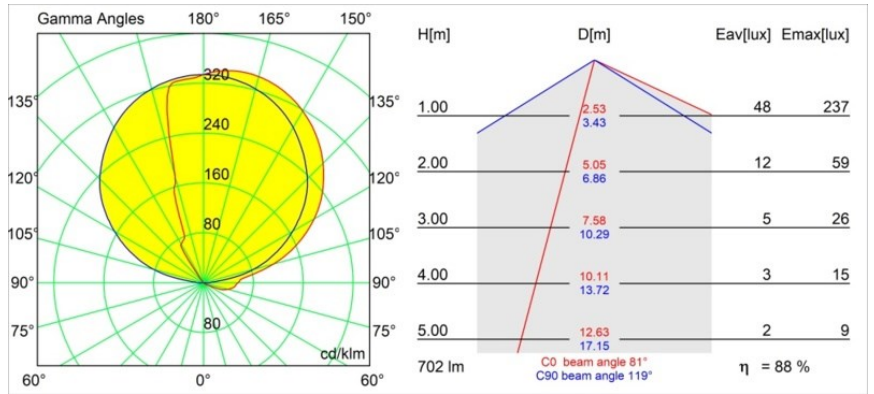

Date
Customer
Project
Type

*Impulse Square Wall 1x IP44 LED 3000K DE Grey White Structure*

Una forma abstracta que se transforma en un poema de luz y sombra. Impulse Square Wall confiere un sorprendente efecto de luz a cualquier superficie que toca.

**Specifications**

Material	13771536
Tipo de fuente de luz	LED
Tipo de LED	LED PCB IMPULSE
Tecnología LED	PCB LED
CRI	Min. 90
Temperatura del color	3000K
Vida Útil	L80B10 @50.000 horas
Lámpara Incluida	Sí
Número de fuentes de luz	1
Código de flujo CIE	0 8 38 5 88
Binning (SDCM)	3
Dirección de la luz	Indirecto , Directo
Ángulo de Apertura medido (°)	120,0
Voltaje de entrada	Driver de corriente constante requerido
Clasificación eléctrica	III
Clasificación del IP	44
Clasificación de hilo incandescente (°C)	960
Interio/Exterior	Interior
Aplicación	Pared
Montaje	Superficie
Ajustabilidad	Not Applicable
Distancia al objeto iluminado (m)	0,1
Color principal & Acabado principal	Gris Blanco, Estructura
Peso bruto (g)	779,0
Corriente de accionamiento (mA)	350      500
Min. forward voltage (Vf)	10,8      10,8
Max. forward voltage (Vf)	12,0      12,0
Connected load (W)	3,8      5,5
Flujo luminoso por lámpara (lm)	451      621
Eficacia (lm/W)	119      113
Índice de deslumbramiento	20      21

**TM30 & CRI diagram**

**Light distribution & beam diagram**

Diagrams