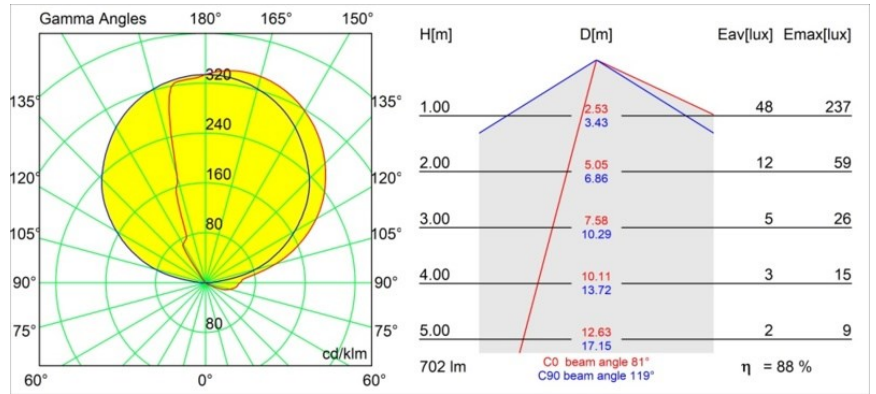

Datum
Kunde
Projekt
Art

Impulse Square Wall 1x IP44 LED 3000K DE Grey White Structure

Eine abstrakte Form, die sich in ein Gedicht aus Licht und Schatten verwandelt. Die Impulse Square Wall bringt einen überraschenden Lichteffect auf jede Oberfläche, mit der sie in Kontakt kommt.

Spezifikationen

Material	13771536
Typ der Lichtquelle	LED
LED Typ	LED PCB IMPULSE
LED-Technologie	LED-Platine
CRI	Min. 90
Farbtemperatur	3000K
Lebensdauer	L80 B10 bei 50.000 Stunden
Leuchtmittel enthalten	Ja
Anzahl Lichtquellen	1
CIE-Fluxcode	0 8 38 5 88
Binning (SDCM)	3
Lichtrichtung	Aufwärts, Abwärts
Gemessene Abstrahlwinkel (°)	120,0
Eingangsspannung	Konstantstrom-Treiber erforderlich
Schutzklasse	III
Schutzart	44
Glühdrahtprüfung (°C)	960
Innen/Außen	Innen
Anwendung	Wand
Montage	Aufbau
Verstellbarkeit	Not Applicable
Abstand zum beleuchteten Objekt (m)	0,1
Primärfarbe & Primäres Finish	Grau Weiß, Strukturiert
Bruttogewicht (g)	779,0
Antriebsstrom (mA)	350 500
Min. forward voltage (Vf)	10,8 10,8
Max. forward voltage (Vf)	12,0 12,0
Connected load (W)	3,8 5,5
Lichtstrom pro Lampe (lm)	451 621
Effizienz (lm/W)	119 113
UGR	20 21

TM30 & CRI Diagramm

Lichtverteilung und Lichtverteilungskurve

Diagramm