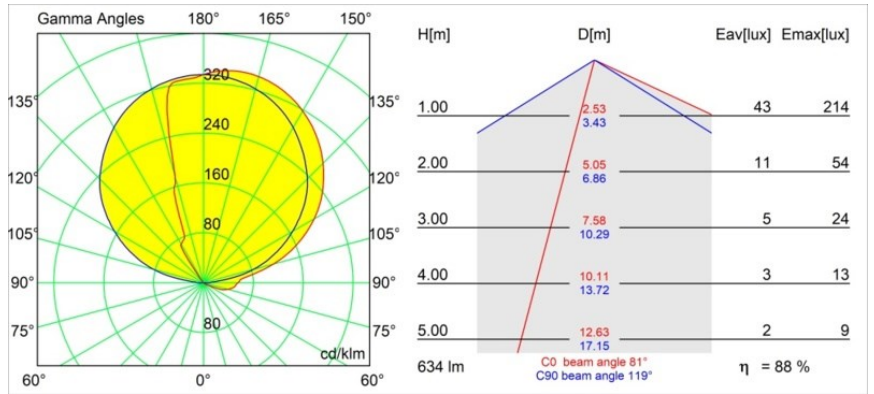

Datum
Klant
Project
Soort

Impulse Square Wall 1x IP44 LED 2700K DE Grey White Structure

Een abstracte vorm die transformeert in een gedicht van licht en schaduw. Impulse Square Wall geeft een verrassend lichteffect op elk oppervlak dat het aanraakt.

Specificaties

Materiaal	13771436
Type Lichtbron	LED
LED type	LED PCB IMPULSE
LED technologie	Led-printplaat
CRI	Min. 90
Kleurtemperatuur	2700K
Levensduur	L80B10 bij 50.000 Uur
Lamp inbegrepen	Ja
Aantal Lichtbronnen	1
CIE-fluxcode	0 8 38 5 88
Binning (SDCM)	3
Lichtrichting	Omhoog, Omlaag
Gemeten gradenbundel (°)	120,0
Ingangsspanning	Aandrijving Gelijkstroom Vereist
Elektriciteitsklasse	III
IP-klasse	44
Gloeidraadtest (°C)	960
Binnen/Buiten	Binnen
Toepassing	Wand
Montage	Opbouw
Verstelbaarheid	Not Applicable
Afstand tot Verlicht Voorwerp (m)	0,1
Primaire Kleur & Primaire Afwerking	Grijswit, Structuur
Brutogewicht (g)	779,0
Stroom driver (mA)	350 500
Min. forward voltage (Vf)	10,8 10,8
Max. forward voltage (Vf)	12,0 12,0
Connected load (W)	3,8 5,5
Lumenoutput per lampunit (lm)	418 561
Efficiëntie (lm/W)	110 102
UGR	19 20

TM30 & CRI Diagrammen

Lichtspreading & Stralingsdiagram

Diagrammen