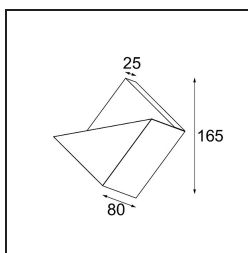

Datum
Kunde
Projekt
Art

*Impulse Square Wall 1x IP44 LED 2700K DE Grey White Structure*

Eine abstrakte Form, die sich in ein Gedicht aus Licht und Schatten verwandelt. Die Impulse Square Wall bringt einen überraschenden Lichteffect auf jede Oberfläche, mit der sie in Kontakt kommt.

**Spezifikationen**

Material	13771436
Typ der Lichtquelle	LED
LED Typ	LED PCB IMPULSE
LED-Technologie	LED-Platine
CRI	Min. 90
Farbtemperatur	2700K
Lebensdauer	L80 B10 bei 50.000 Stunden
Leuchtmittel enthalten	Ja
Anzahl Lichtquellen	1
CIE-Fluxcode	0 8 38 5 88
Binning (SDCM)	3
Lichtrichtung	Aufwärts, Abwärts
Gemessene Abstrahlwinkel (°)	120,0
Eingangsspannung	Konstantstrom-Treiber erforderlich
Schutzklasse	III
Schutzart	44
Glühdrahtprüfung (°C)	960
Innen/Außen	Innen
Anwendung	Wand
Montage	Aufbau
Verstellbarkeit	Not Applicable
Abstand zum beleuchteten Objekt (m)	0,1
Primärfarbe & Primäres Finish	Grau Weiß, Strukturiert
Bruttogewicht (g)	779,0
Antriebsstrom (mA)	350      500
Min. forward voltage (Vf)	10,8      10,8
Max. forward voltage (Vf)	12,0      12,0
Connected load (W)	3,8      5,5
Lichtstrom pro Lampe (lm)	418      561
Effizienz (lm/W)	110      102
UGR	19      20

**TM30 & CRI Diagramm**

**Lichtverteilung und Lichtverteilungskurve**

Diagramm