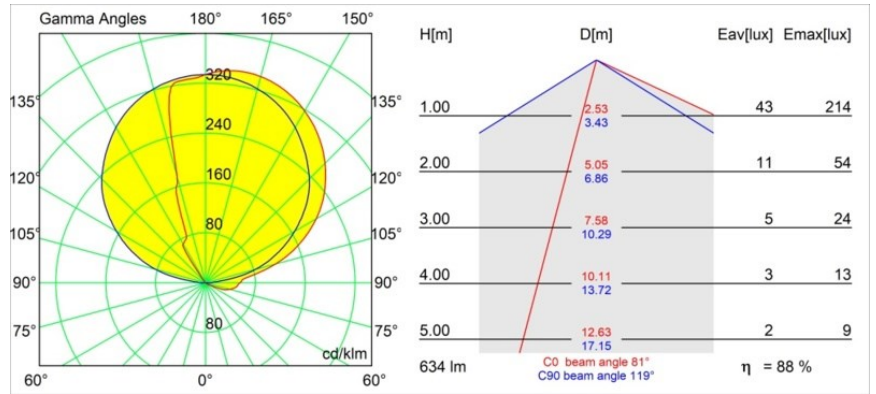

Datum
Kunde
Projekt
Art

*Impulse Square Wall 1x IP44 LED 2700K DE Grey White Structure*

Eine abstrakte Form, die sich in ein Gedicht aus Licht und Schatten verwandelt. Die Impulse Square Wall bringt einen überraschenden Lichteffect auf jede Oberfläche, mit der sie in Kontakt kommt.

**Spezifikationen**

Material	13771436
Typ der Lichtquelle	LED
LED Typ	LED PCB IMPULSE
LED-Technologie	LED-Platine
CRI	Min. 90
Farbtemperatur	2700K
Lebensdauer	L80 B10 bei 50.000 Stunden
Leuchtmittel enthalten	Ja
Anzahl Lichtquellen	1
CIE-Fluxcode	0 8 38 5 88
Binning (SDCM)	3
Lichtrichtung	Aufwärts, Abwärts
Gemessene Abstrahlwinkel (°)	120,0
Eingangsspannung	Konstantstrom-Treiber erforderlich
Schutzklasse	III
Schutzart	44
Glühdrahtprüfung (°C)	960
Innen/Außen	Innen
Anwendung	Wand
Montage	Aufbau
Verstellbarkeit	Not Applicable
Abstand zum beleuchteten Objekt (m)	0,1
Primärfarbe & Primäres Finish	Grau Weiß, Strukturiert
Bruttogewicht (g)	779,0
Antriebsstrom (mA)	350      500
Min. forward voltage (Vf)	10,8      10,8
Max. forward voltage (Vf)	12,0      12,0
Connected load (W)	3,8      5,5
Lichtstrom pro Lampe (lm)	418      561
Effizienz (lm/W)	110      102
UGR	19      20

**TM30 & CRI Diagramm**

**Lichtverteilung und Lichtverteilungskurve**

Diagramm