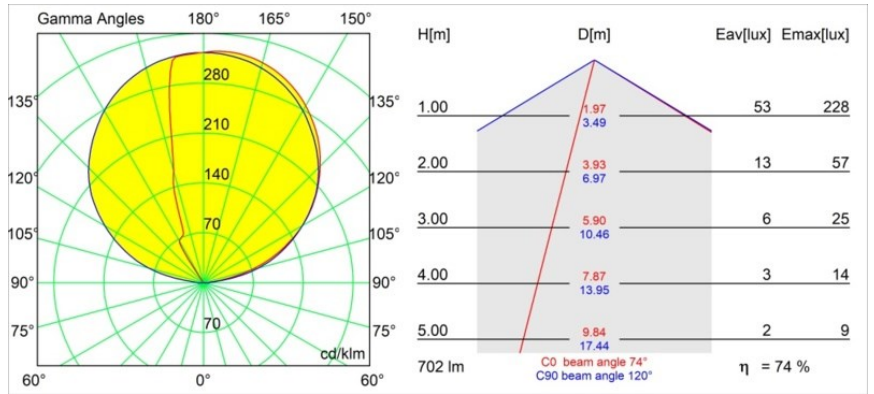

Specificaties

Materiaal	13771532
Type Lichtbron	LED
LED type	LED PCB IMPULSE
LED technologie	Led-printplaat
CRI	Min. 90
Kleurtemperatuur	3000K
Levensduur	L80B10 bij 50.000 Uur
Lamp inbegrepen	Ja
Aantal Lichtbronnen	1
CIE-fluxcode	0 0 0 0 74
Binning (SDCM)	3
Lichtrichting	Omhoog, Omlaag
Gemeten gradenbundel (°)	120,0
Ingangsspanning	Aandrijving Gelijkstroom Vereist
Elektriciteitsklasse	III
IP-klasse	44
Gloeidraadtest (°C)	960
Binnen/Buiten	Binnen
Toepassing	Wand
Montage	Opbouw
Verstelbaarheid	Not Applicable
Afstand tot Verlicht Voorwerp (m)	0,1
Primaire Kleur & Primaire Afwerking	Zwart, Structuur
Brutogewicht (g)	779,0
Stroom driver (mA)	350 500
Min. forward voltage (Vf)	10,8 10,8
Max. forward voltage (Vf)	12,0 12,0
Connected load (W)	3,8 5,5
Lumenoutput per lampunit (lm)	379 522
Efficiëntie (lm/W)	100 95
UGR	1 1

TM30 & CRI Diagrammen

Lichtspreading & Stralingsdiagram

Diagrammen