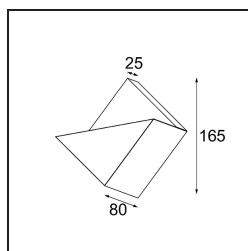

Datum
Klant
Project
Soort

Impulse Square Wall 1x IP44 LED 3000K DE Black Structure

Een abstracte vorm die transformeert in een gedicht van licht en schaduw. Impulse Square Wall geeft een verrassend lichteffect op elk oppervlak dat het aanraakt.

Specificaties

Materiaal	13771532
Type Lichtbron	LED
LED type	LED PCB IMPULSE
LED technologie	Led-printplaat
CRI	Min. 90
Kleurtemperatuur	3000K
Levensduur	L80B10 bij 50.000 Uur
Lamp inbegrepen	Ja
Aantal Lichtbronnen	1
CIE-fluxcode	0 0 0 0 74
Binning (SDCM)	3
Lichtrichting	Omhoog, Omlaag
Gemeten gradenbundel (°)	120,0
Ingangsspanning	Aandrijving Gelijkstroom Vereist
Elektriciteitsklasse	III
IP-klasse	44
Gloeidraadtest (°C)	960
Binnen/Buiten	Binnen
Toepassing	Wand
Montage	Opbouw
Verstelbaarheid	Not Applicable
Afstand tot Verlicht Voorwerp (m)	0,1
Primaire Kleur & Primaire Afwerking	Zwart, Structuur
Brutogewicht (g)	779,0
Stroom driver (mA)	350 500
Min. forward voltage (Vf)	10,8 10,8
Max. forward voltage (Vf)	12,0 12,0
Connected load (W)	3,8 5,5
Lumenoutput per lampunit (lm)	379 522
Efficiëntie (lm/W)	100 95
UGR	1 1