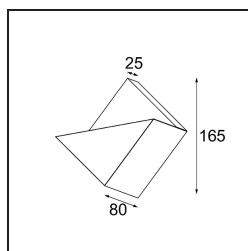

Specifications

Materiale	13771532
Tipo di Sorgente	LED
Tipologia LED	LED PCB IMPULSE
Tecnologie LED	LED PCB
CRI	Min. 90
Temperatura di colore della luce	3000K
Vita utile	L80B10 @50.000 ore
Lampadina inclusa	Sì
Numero di fonte luminosa	1
Codice di flusso CIE	0 0 0 0 74
Binning (SDCM)	3
Direzione della luce	Indiretta, Diretta
Fascio misurato (°)	120,0
Volt in ingresso	Necessario driver a corrente costante
Classificazione elettrica	III
Grado IP	44
Test filo a caldo (°C)	960
Interno/Esterno	Interno
Applicazione	Parete
Montaggio	Superficie
Orientabilità	Not Applicable
Distanza dall'oggetto illuminato (m)	0,1
Colore primario & Finitura primaria	Nero, Strutturata
Peso lordo (g)	779,0
Corrente di azionamento (mA)	350 500
Min. forward voltage (Vf)	10,8 10,8
Max. forward voltage (Vf)	12,0 12,0
Connected load (W)	3,8 5,5
Flusso luminoso per lampade (lm)	379 522
Efficienza (lm/W)	100 95
Livello abbagliamento	1 1

TM30 & CRI diagram

Light distribution & beam diagram