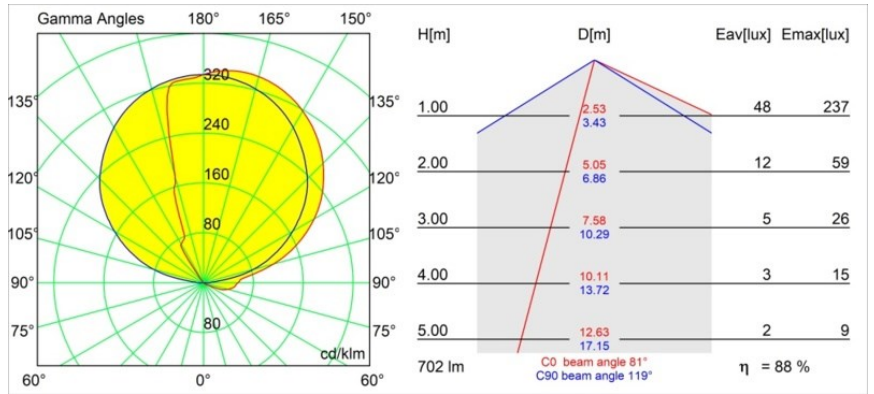

Datum

Klant

Project

Soort

*Impulse Square Wall 1x LED 3000K 1-10V DI Grey White Structure*

Een abstracte vorm die transformeert in een gedicht van licht en schaduw. Impulse Square Wall geeft een verrassend lichteffect op elk oppervlak dat het aanraakt.

### Specificaties

Materiaal	13771336
Type Lichtbron	LED
LED type	LED PCB IMPULSE
LED technologie	Led-printplaat
CRI	Min. 90
Kleurtemperatuur	3000K
Levensduur	L80B10 bij 50.000 Uur
Lamp inbegrepen	Ja
Aantal Lichtbronnen	1
CIE-fluxcode	0 8 38 5 88
Binning (SDCM)	3
Lichtrichting	Omhoog, Omlaag
Gemeten gradenbundel (°)	120,0
Ingangsspanning	230 V
Luminaire power (W)	8,6
Elektriciteitsklasse	I
IP-klasse	20
Gloeidraadtest (°C)	960
Protocol Voor Dimmen	1-10V
Binnen/Buiten	Binnen
Toepassing	Wand
Montage	Opbouw
Verstelbaarheid	Not Applicable
Afstand tot Verlicht Voorwerp (m)	0,1
Primaire Kleur & Primaire Afwerking	Grijswit, Structuur
Brutogewicht (g)	906,0
Lumenoutput per lampunit (lm)	621
Efficiëntie (lm/W)	72
UGR	27

**TM30 & CRI Diagrammen**

**Lichtspreading & Stralingsdiagram**

Diagrammen