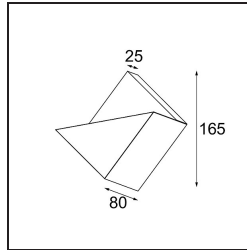

Datum

Klant

Project

Soort

*Impulse Square Wall 1x LED 3000K 1-10V DI Grey White Structure*

Een abstracte vorm die transformeert in een gedicht van licht en schaduw. Impulse Square Wall geeft een verrassend lichteffect op elk oppervlak dat het aanraakt.

### Specificaties

Materiaal	13771336
Type Lichtbron	LED
LED type	LED PCB IMPULSE
LED technologie	Led-printplaat
CRI	Min. 90
Kleurtemperatuur	3000K
Levensduur	L80B10 bij 50.000 Uur
Lamp inbegrepen	Ja
Aantal Lichtbronnen	1
CIE-fluxcode	0 8 38 5 88
Binning (SDCM)	3
Lichtrichting	Omhoog, Omlaag
Gemeten gradenbundel (°)	120,0
Ingangsspanning	230 V
Luminaire power (W)	8,6
Elektriciteitsklasse	I
IP-klasse	20
Gloeidraadtest (°C)	960
Protocol Voor Dimmen	1-10V
Binnen/Buiten	Binnen
Toepassing	Wand
Montage	Opbouw
Verstelbaarheid	Not Applicable
Afstand tot Verlicht Voorwerp (m)	0,1
Primaire Kleur & Primaire Afwerking	Grijswit, Structuur
Brutogewicht (g)	906,0
Lumenoutput per lampunit (lm)	621
Efficiëntie (lm/W)	72
UGR	27