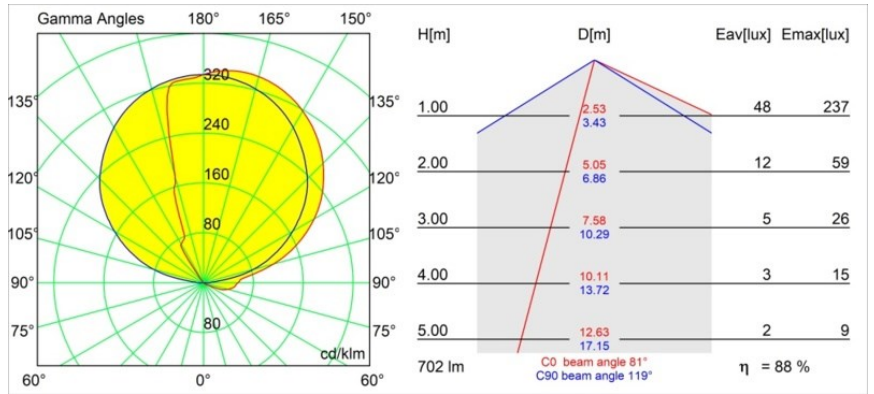

Light distribution & beam diagram