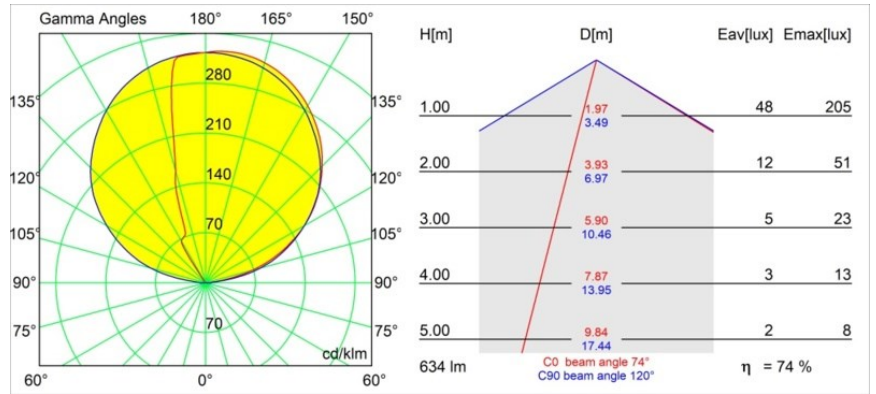

Datum

Klant

Project

Soort

Impulse Square Wall 1x IP44 LED 2700K DE Black Structure

Een abstracte vorm die transformeert in een gedicht van licht en schaduw. Impulse Square Wall geeft een verrassend lichteffect op elk oppervlak dat het aanraakt.

Specificaties

Materiaal	13771432
Type Lichtbron	LED
LED type	LED PCB IMPULSE
LED technologie	Led-printplaat
CRI	Min. 90
Kleurtemperatuur	2700K
Levensduur	L80B10 bij 50.000 Uur
Lamp inbegrepen	Ja
Aantal Lichtbronnen	1
CIE-fluxcode	0 0 0 0 74
Binning (SDCM)	3
Lichtrichting	Omhoog, Omlaag
Gemeten gradenbundel (°)	120,0
Ingangsspanning	Aandrijving Gelijkstroom Vereist
Elektriciteitsklasse	III
IP-klasse	44
Gloeidraadtest (°C)	960
Binnen/Buiten	Binnen
Toepassing	Wand
Montage	Opbouw
Verstelbaarheid	Not Applicable
Afstand tot Verlicht Voorwerp (m)	0,1
Primaire Kleur & Primaire Afwerking	Zwart, Structuur
Brutogewicht (g)	779,0
Stroom driver (mA)	350 500
Min. forward voltage (Vf)	10,8 10,8
Max. forward voltage (Vf)	12,0 12,0
Connected load (W)	3,8 5,5
Lumenoutput per lampunit (lm)	351 471
Efficiëntie (lm/W)	92 86
UGR	1 1

TM30 & CRI Diagrammen

Lichtspreading & Stralingsdiagram

Diagrammen