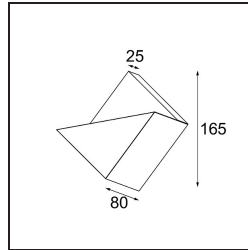

Datum

Klant

Project

Soort

Impulse Square Wall 1x IP44 LED 2700K DE Black Structure

Een abstracte vorm die transformeert in een gedicht van licht en schaduw. Impulse Square Wall geeft een verrassend lichteffect op elk oppervlak dat het aanraakt.

Specificaties

Materiaal	13771432
Type Lichtbron	LED
LED type	LED PCB IMPULSE
LED technologie	Led-printplaat
CRI	Min. 90
Kleurtemperatuur	2700K
Levensduur	L80B10 bij 50.000 Uur
Lamp inbegrepen	Ja
Aantal Lichtbronnen	1
CIE-fluxcode	0 0 0 0 74
Binning (SDCM)	3
Lichtrichting	Omhoog, Omlaag
Gemeten gradenbundel (°)	120,0
Ingangsspanning	Aandrijving Gelijkstroom Vereist
Elektriciteitsklasse	III
IP-klasse	44
Gloeidraadtest (°C)	960
Binnen/Buiten	Binnen
Toepassing	Wand
Montage	Opbouw
Verstelbaarheid	Not Applicable
Afstand tot Verlicht Voorwerp (m)	0,1
Primaire Kleur & Primaire Afwerking	Zwart, Structuur
Brutogewicht (g)	779,0
Stroom driver (mA)	350 500
Min. forward voltage (Vf)	10,8 10,8
Max. forward voltage (Vf)	12,0 12,0
Connected load (W)	3,8 5,5
Lumenoutput per lampunit (lm)	351 471
Efficiëntie (lm/W)	92 86
UGR	1 1