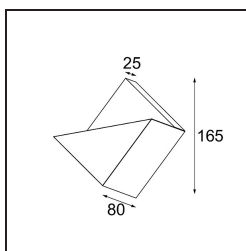

Datum

Klant

Project

Soort

Impulse Square Wall 1x LED 3000K 1-10V DI Black Structure

Een abstracte vorm die transformeert in een gedicht van licht en schaduw. Impulse Square Wall geeft een verrassend lichteffect op elk oppervlak dat het aanraakt.

Specificaties

Materiaal	13771332
Type Lichtbron	LED
LED type	LED PCB IMPULSE
LED technologie	Led-printplaat
CRI	Min. 90
Kleurtemperatuur	3000K
Levensduur	L80B10 bij 50.000 Uur
Lamp inbegrepen	Ja
Aantal Lichtbronnen	1
CIE-fluxcode	0 0 0 0 74
Binning (SDCM)	3
Lichtrichting	Omhoog, Omlaag
Gemeten gradenbundel (°)	120,0
Ingangsspanning	230 V
Luminaire power (W)	8,6
Elektriciteitsklasse	I
IP-klasse	20
Gloeidraadtest (°C)	960
Protocol Voor Dimmen	1-10V
Binnen/Buiten	Binnen
Toepassing	Wand
Montage	Opbouw
Verstelbaarheid	Not Applicable
Afstand tot Verlicht Voorwerp (m)	0,1
Primaire Kleur & Primaire Afwerking	Zwart, Structuur
Brutogewicht (g)	906,0
Lumenoutput per lampunit (lm)	522
Efficiëntie (lm/W)	61
UGR	1