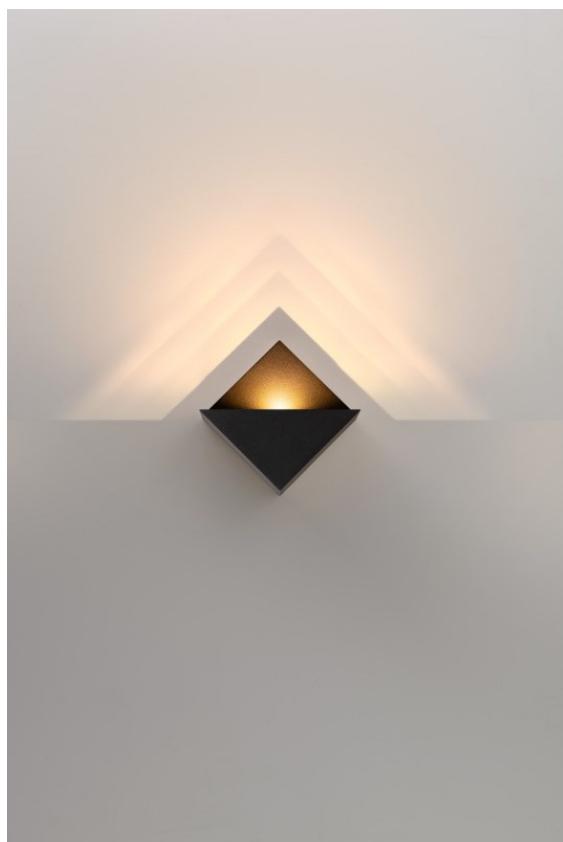

Datum

Klant

Project

Soort

Impulse Square Wall 1x LED 3000K 1-10V DI Black Structure

Een abstracte vorm die transformeert in een gedicht van licht en schaduw. Impulse Square Wall geeft een verrassend lichteffect op elk oppervlak dat het aanraakt.

Specificaties

Materiaal	13771332
Type Lichtbron	LED
LED type	LED PCB IMPULSE
LED technologie	Led-printplaat
CRI	Min. 90
Kleurtemperatuur	3000K
Levensduur	L80B10 bij 50.000 Uur
Lamp inbegrepen	Ja
Aantal Lichtbronnen	1
CIE-fluxcode	0 0 0 0 74
Binning (SDCM)	3
Lichtrichting	Omhoog, Omlaag
Gemeten gradenbundel (°)	120,0
Ingangsspanning	230 V
Luminaire power (W)	8,6
Elektriciteitsklasse	I
IP-klasse	20
Gloeidraadtest (°C)	960
Protocol Voor Dimmen	1-10V
Binnen/Buiten	Binnen
Toepassing	Wand
Montage	Opbouw
Verstelbaarheid	Not Applicable
Afstand tot Verlicht Voorwerp (m)	0,1
Primaire Kleur & Primaire Afwerking	Zwart, Structuur
Brutogewicht (g)	906,0
Lumenoutput per lampunit (lm)	522
Efficiëntie (lm/W)	61
UGR	1