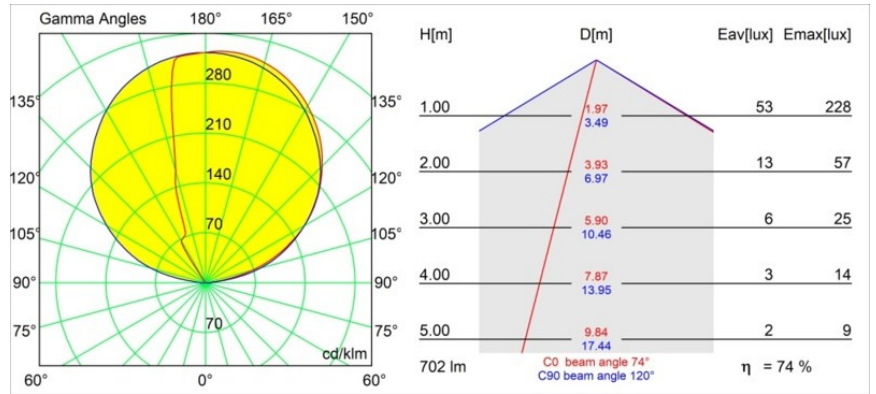

Specificaties

Materiaal	13771332
Type Lichtbron	LED
LED type	LED PCB IMPULSE
LED technologie	Led-printplaat
CRI	Min. 90
Kleurtemperatuur	3000K
Levensduur	L80B10 bij 50.000 Uur
Lamp inbegrepen	Ja
Aantal Lichtbronnen	1
CIE-fluxcode	0 0 0 0 74
Binning (SDCM)	3
Lichtrichting	Omhoog, Omlaag
Gemeten gradenbundel (°)	120,0
Ingangsspanning	230 V
Luminaire power (W)	8,6
Elektriciteitsklasse	I
IP-klasse	20
Gloeidraadtest (°C)	960
Protocol Voor Dimmen	1-10V
Binnen/Buiten	Binnen
Toepassing	Wand
Montage	Opbouw
Verstelbaarheid	Not Applicable
Afstand tot Verlicht Voorwerp (m)	0,1
Primaire Kleur & Primaire Afwerking	Zwart, Structuur
Brutogewicht (g)	906,0
Lumenoutput per lampunit (lm)	522
Efficiëntie (lm/W)	61
UGR	1

TM30 & CRI Diagrammen

Lichtspreading & Stralingsdiagram

Diagrammen