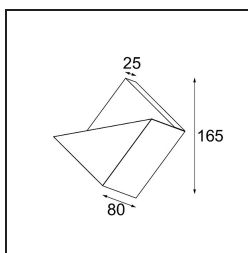

Date
Customer
Project
Type

Impulse Square Wall 1x LED 3000K 1-10V DI Black Structure

Una forma abstracta que se transforma en un poema de luz y sombra. Impulse Square Wall confiere un sorprendente efecto de luz a cualquier superficie que toca.

Specifications

Material	13771332
Tipo de fuente de luz	LED
Tipo de LED	LED PCB IMPULSE
Tecnología LED	PCB LED
CRI	Min. 90
Temperatura del color	3000K
Vida Útil	L80B10 @50.000 horas
Lámpara Incluida	Sí
Número de fuentes de luz	1
Código de flujo CIE	0 0 0 0 74
Binning (SDCM)	3
Dirección de la luz	Indirecto , Directo
Ángulo de Apertura medido (°)	120,0
Voltaje de entrada	230V
Luminaire power (W)	8,6
Clasificación eléctrica	I
Clasificación del IP	20
Clasificación de hilo incandescente (°C)	960
Protocolo de regulación	1-10V
Interio/Exterior	Interior
Aplicación	Pared
Montaje	Superficie
Ajustabilidad	Not Applicable
Distancia al objeto iluminado (m)	0,1
Color principal & Acabado principal	Negro, Estructura
Peso bruto (g)	906,0
Flujo luminoso por lámpara (lm)	522
Eficacia (lm/W)	61
Índice de deslumbramiento	1

TM30 & CRI diagram

Light distribution & beam diagram