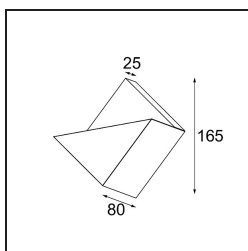

Datum
Kunde
Projekt
Art

Impulse Square Wall 1x LED 3000K 1-10V DI Black Structure

Eine abstrakte Form, die sich in ein Gedicht aus Licht und Schatten verwandelt. Die Impulse Square Wall bringt einen überraschenden Lichteffect auf jede Oberfläche, mit der sie in Kontakt kommt.

Spezifikationen

Material	13771332
Typ der Lichtquelle	LED
LED Typ	LED PCB IMPULSE
LED-Technologie	LED-Platine
CRI	Min. 90
Farbtemperatur	3000K
Lebensdauer	L80 B10 bei 50.000 Stunden
Leuchtmittel enthalten	Ja
Anzahl Lichtquellen	1
CIE-Fluxcode	0 0 0 0 74
Binning (SDCM)	3
Lichtrichtung	Aufwärts, Abwärts
Gemessene Abstrahlwinkel (°)	120,0
Eingangsspannung	230 V
Luminaire power (W)	8,6
Schutzklasse	I
Schutzart	20
Glühdrahtprüfung (°C)	960
Dimmprotokoll	1-10V
Innen/Außen	Innen
Anwendung	Wand
Montage	Aufbau
Verstellbarkeit	Not Applicable
Abstand zum beleuchteten Objekt (m)	0,1
Primärfarbe & Primäres Finish	Schwarz, Strukturiert
Bruttogewicht (g)	906,0
Lichtstrom pro Lampe (lm)	522
Effizienz (lm/W)	61
UGR	1

TM30 & CRI Diagramm

Lichtverteilung und Lichtverteilungskurve