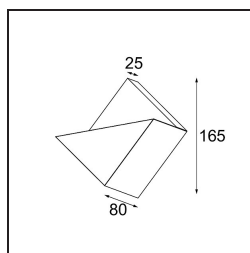

Date
Customer
Project
Type

Impulse Square Wall 1x LED 3000K DALI/Push-Dim DI Black Structure

Specifications

Material	13771132
Tipo de fuente de luz	LED
Tipo de LED	LED PCB IMPULSE
Tecnología LED	PCB LED
CRI	Min. 90
Temperatura del color	3000K
Vida Útil	L80B10 @50.000 horas
Lámpara Incluida	Sí
Número de fuentes de luz	1
Código de flujo CIE	0 0 0 0 74
Binning (SDCM)	3
Dirección de la luz	Indirecto , Directo
Ángulo de Apertura medido (°)	120,0
Voltaje de entrada	230V
Luminaire power (W)	7,7
Clasificación eléctrica	I
Clasificación del IP	20
Clasificación de hilo incandescente (°C)	960
Protocolo de regulación	DALI, Push-Dim
DALI Standard	DALI-2
Interio/Exterior	Interior
Aplicación	Pared
Montaje	Superficie
Ajustabilidad	Not Applicable
Distancia al objeto iluminado (m)	0,1
Color principal & Acabado principal	Negro, Estructura
Peso bruto (g)	911,0
Flujo luminoso por lámpara (lm)	522
Eficacia (lm/W)	68
Índice de deslumbramiento	1

Una forma abstracta que se transforma en un poema de luz y sombra. Impulse Square Wall confiere un sorprendente efecto de luz a cualquier superficie que toca.

TM30 & CRI diagram

Light distribution & beam diagram