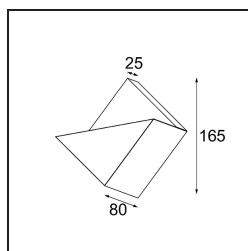

Impulse Square Wall 1x LED 3000K DALI/Push-Dim DI Black Structure

Eine abstrakte Form, die sich in ein Gedicht aus Licht und Schatten verwandelt. Die Impulse Square Wall bringt einen überraschenden Lichteffect auf jede Oberfläche, mit der sie in Kontakt kommt.

Spezifikationen

Material	13771132
Typ der Lichtquelle	LED
LED Typ	LED PCB IMPULSE
LED-Technologie	LED-Platine
CRI	Min. 90
Farbtemperatur	3000K
Lebensdauer	L80 B10 bei 50.000 Stunden
Leuchtmittel enthalten	Ja
Anzahl Lichtquellen	1
CIE-Fluxcode	0 0 0 0 74
Binning (SDCM)	3
Lichtrichtung	Aufwärts, Abwärts
Gemessene Abstrahlwinkel (°)	120,0
Eingangsspannung	230 V
Luminaire power (W)	7,7
Schutzklasse	I
Schutzart	20
Glühdrahtprüfung (°C)	960
Dimmprotokoll	DALI, Push-Dim
DALI Standard	DALI-2
Innen/Außen	Innen
Anwendung	Wand
Montage	Aufbau
Verstellbarkeit	Not Applicable
Abstand zum beleuchteten Objekt (m)	0,1
Primärfarbe & Primäres Finish	Schwarz, Strukturiert
Bruttogewicht (g)	911,0
Lichtstrom pro Lampe (lm)	522
Effizienz (lm/W)	68
UGR	1

TM30 & CRI Diagramm

Lichtverteilung und Lichtverteilungskurve

Diagramm