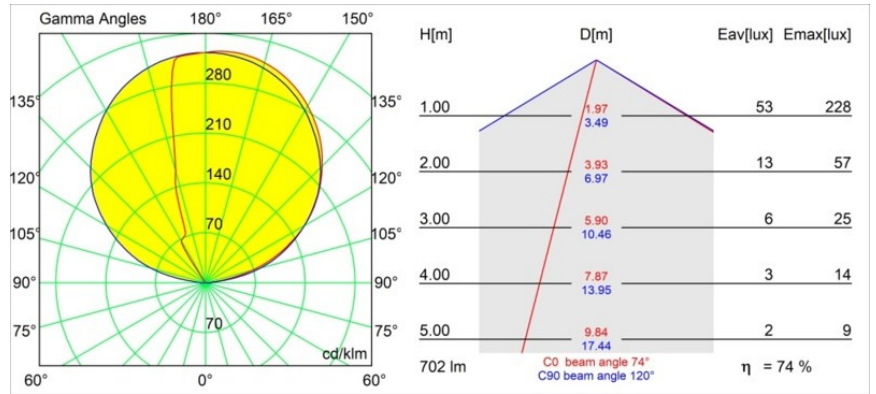

Spezifikationen

Material	13771132
Typ der Lichtquelle	LED
LED Typ	LED PCB IMPULSE
LED-Technologie	LED-Platine
CRI	Min. 90
Farbtemperatur	3000K
Lebensdauer	L80 B10 bei 50.000 Stunden
Leuchtmittel enthalten	Ja
Anzahl Lichtquellen	1
CIE-Fluxcode	0 0 0 0 74
Binning (SDCM)	3
Lichtrichtung	Aufwärts, Abwärts
Gemessene Abstrahlwinkel (°)	120,0
Eingangsspannung	230 V
Luminaire power (W)	7,7
Schutzklasse	I
Schutzart	20
Glühdrahtprüfung (°C)	960
Dimmprotokoll	DALI, Push-Dim
DALI Standard	DALI-2
Innen/Außen	Innen
Anwendung	Wand
Montage	Aufbau
Verstellbarkeit	Not Applicable
Abstand zum beleuchteten Objekt (m)	0,1
Primärfarbe & Primäres Finish	Schwarz, Strukturiert
Bruttogewicht (g)	911,0
Lichtstrom pro Lampe (lm)	522
Effizienz (lm/W)	68
UGR	1

TM30 & CRI Diagramm

Lichtverteilung und Lichtverteilungskurve

Diagramm