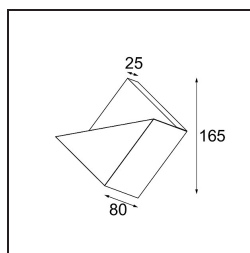

| |
|----------|
| Date |
| Customer |
| Project |
| Type |

Impulse Square Wall 1x LED 2700K DALI/Push-Dim DI Grey White Structure

Una forma abstracta que se transforma en un poema de luz y sombra. Impulse Square Wall confiere un sorprendente efecto de luz a cualquier superficie que toca.

Specifications

| | |
|--|-------------------------|
| Material | 13771036 |
| Tipo de fuente de luz | LED |
| Tipo de LED | LED PCB IMPULSE |
| Tecnología LED | PCB LED |
| CRI | Min. 90 |
| Temperatura del color | 2700K |
| Vida Útil | L80B10 @50.000 horas |
| Lámpara Incluida | Sí |
| Número de fuentes de luz | 1 |
| Código de flujo CIE | 0 8 38 5 88 |
| Binning (SDCM) | 3 |
| Dirección de la luz | Indirecto , Directo |
| Ángulo de Apertura medido (°) | 120,0 |
| Voltaje de entrada | 230V |
| Luminaire power (W) | 7,7 |
| Clasificación eléctrica | I |
| Clasificación del IP | 20 |
| Clasificación de hilo incandescente (°C) | 960 |
| Protocolo de regulación | DALI, Push-Dim |
| DALI Standard | DALI-2 |
| Interio/Exterior | Interior |
| Aplicación | Pared |
| Montaje | Superficie |
| Ajustabilidad | Not Applicable |
| Distancia al objeto iluminado (m) | 0,1 |
| Color principal & Acabado principal | Gris Blanco, Estructura |
| Peso bruto (g) | 911,0 |
| Flujo luminoso por lámpara (lm) | 561 |
| Eficacia (lm/W) | 73 |
| Índice de deslumbramiento | 26 |

TM30 & CRI diagram

Light distribution & beam diagram