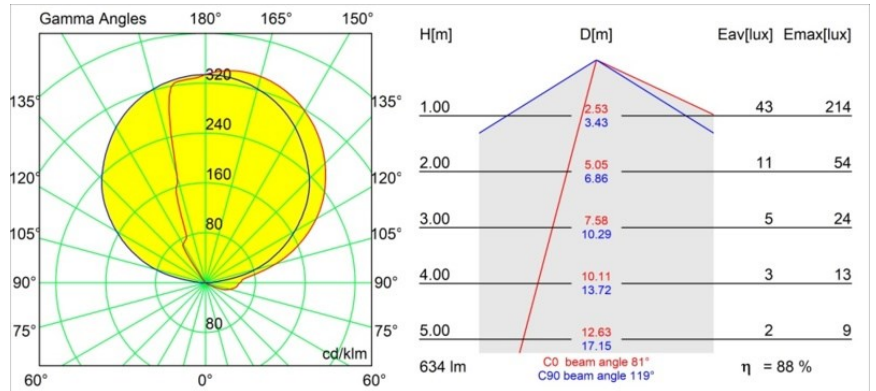

*Impulse Square Wall 1x LED 2700K DALI/Push-Dim DI Grey White Structure*

Eine abstrakte Form, die sich in ein Gedicht aus Licht und Schatten verwandelt. Die Impulse Square Wall bringt einen überraschenden Lichteffect auf jede Oberfläche, mit der sie in Kontakt kommt.

### Spezifikationen

Material	13771036
Typ der Lichtquelle	LED
LED Typ	LED PCB IMPULSE
LED-Technologie	LED-Platine
CRI	Min. 90
Farbtemperatur	2700K
Lebensdauer	L80 B10 bei 50.000 Stunden
Leuchtmittel enthalten	Ja
Anzahl Lichtquellen	1
CIE-Fluxcode	0 8 38 5 88
Binning (SDCM)	3
Lichtrichtung	Aufwärts, Abwärts
Gemessene Abstrahlwinkel (°)	120,0
Eingangsspannung	230 V
Luminaire power (W)	7,7
Schutzklasse	I
Schutzart	20
Glühdrahtprüfung (°C)	960
Dimmprotokoll	DALI, Push-Dim
DALI Standard	DALI-2
Innen/Außen	Innen
Anwendung	Wand
Montage	Aufbau
Verstellbarkeit	Not Applicable
Abstand zum beleuchteten Objekt (m)	0,1
Primärfarbe & Primäres Finish	Grau Weiß, Strukturiert
Bruttogewicht (g)	911,0
Lichtstrom pro Lampe (lm)	561
Effizienz (lm/W)	73
UGR	26

**TM30 & CRI Diagramm**

**Lichtverteilung und Lichtverteilungskurve**

Diagramm