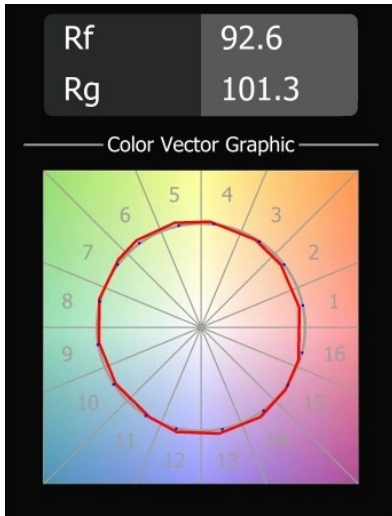

*Impulse Square Wall 1x LED 2700K DALI/Push-Dim DI Grey White Structure*

Eine abstrakte Form, die sich in ein Gedicht aus Licht und Schatten verwandelt. Die Impulse Square Wall bringt einen überraschenden Lichteffect auf jede Oberfläche, mit der sie in Kontakt kommt.

### Spezifikationen

Material	13771036
Typ der Lichtquelle	LED
LED Typ	LED PCB IMPULSE
LED-Technologie	LED-Platine
CRI	Min. 90
Farbtemperatur	2700K
Lebensdauer	L80 B10 bei 50.000 Stunden
Leuchtmittel enthalten	Ja
Anzahl Lichtquellen	1
CIE-Fluxcode	0 8 38 5 88
Binning (SDCM)	3
Lichtrichtung	Aufwärts, Abwärts
Gemessene Abstrahlwinkel (°)	120,0
Eingangsspannung	230 V
Luminaire power (W)	7,7
Schutzklasse	I
Schutzart	20
Glühdrahtprüfung (°C)	960
Dimmprotokoll	DALI, Push-Dim
DALI Standard	DALI-2
Innen/Außen	Innen
Anwendung	Wand
Montage	Aufbau
Verstellbarkeit	Not Applicable
Abstand zum beleuchteten Objekt (m)	0,1
Primärfarbe & Primäres Finish	Grau Weiß, Strukturiert
Bruttogewicht (g)	911,0
Lichtstrom pro Lampe (lm)	561
Effizienz (lm/W)	73
UGR	26

**TM30 & CRI Diagramm**

**Lichtverteilung und Lichtverteilungskurve**

Diagramm