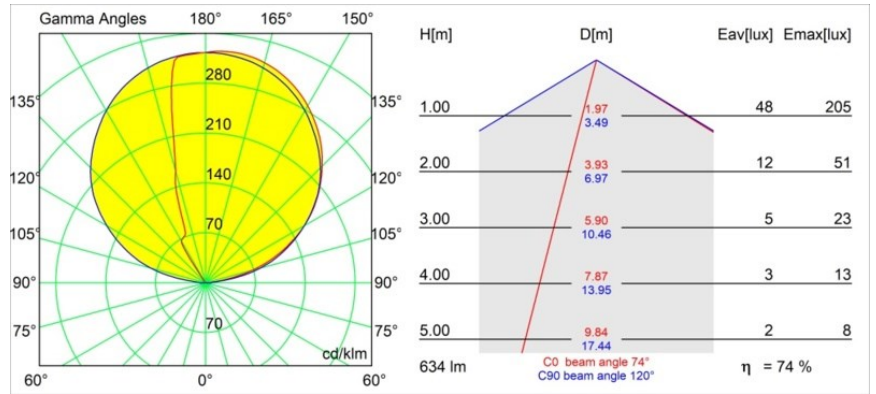

Specificaties

Materiaal	13771032
Type Lichtbron	LED
LED type	LED PCB IMPULSE
LED technologie	Led-printplaat
CRI	Min. 90
Kleurtemperatuur	2700K
Levensduur	L80B10 bij 50.000 Uur
Lamp inbegrepen	Ja
Aantal Lichtbronnen	1
CIE-fluxcode	0 0 0 0 74
Binning (SDCM)	3
Lichtrichting	Omhoog, Omlaag
Gemeten gradenbundel (°)	120,0
Ingangsspanning	230 V
Luminaire power (W)	7,7
Elektriciteitsklasse	I
IP-klasse	20
Gloeidraadtest (°C)	960
Protocol Voor Dimmen	DALI, Pushdim
DALI Standard	DALI-2
Binnen/Buiten	Binnen
Toepassing	Wand
Montage	Opbouw
Verstelbaarheid	Not Applicable
Afstand tot Verlicht Voorwerp (m)	0,1
Primaire Kleur & Primaire Afwerking	Zwart, Structuur
Brutogewicht (g)	911,0
Lumenoutput per lampunit (lm)	471
Efficiëntie (lm/W)	61
UGR	1

TM30 & CRI Diagrammen

Lichtspreading & Stralingsdiagram

Diagrammen