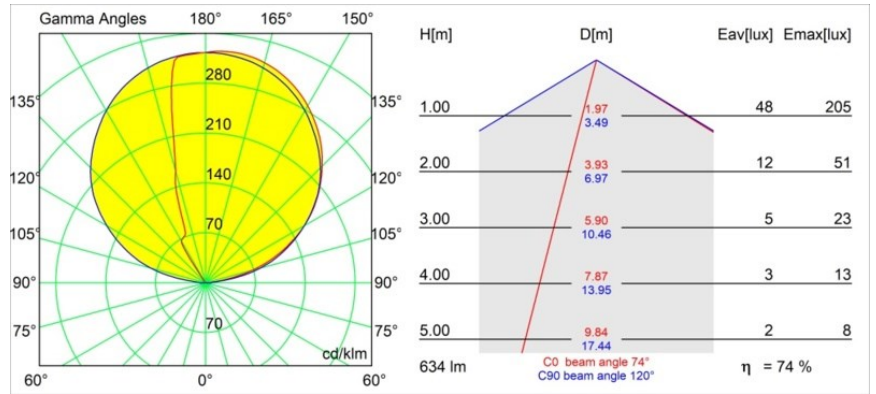

**Spezifikationen**

Material	13771032
Typ der Lichtquelle	LED
LED Typ	LED PCB IMPULSE
LED-Technologie	LED-Platine
CRI	Min. 90
Farbtemperatur	2700K
Lebensdauer	L80 B10 bei 50.000 Stunden
Leuchtmittel enthalten	Ja
Anzahl Lichtquellen	1
CIE-Fluxcode	0 0 0 0 74
Binning (SDCM)	3
Lichtrichtung	Aufwärts, Abwärts
Gemessene Abstrahlwinkel (°)	120,0
Eingangsspannung	230 V
Luminaire power (W)	7,7
Schutzklasse	I
Schutzart	20
Glühdrahtprüfung (°C)	960
Dimmprotokoll	DALI, Push-Dim
DALI Standard	DALI-2
Innen/Außen	Innen
Anwendung	Wand
Montage	Aufbau
Verstellbarkeit	Not Applicable
Abstand zum beleuchteten Objekt (m)	0,1
Primärfarbe & Primäres Finish	Schwarz, Strukturiert
Bruttogewicht (g)	911,0
Lichtstrom pro Lampe (lm)	471
Effizienz (lm/W)	61
UGR	1

Spezifikationen

**TM30 & CRI Diagramm**

**Lichtverteilung und Lichtverteilungskurve**

Diagramm