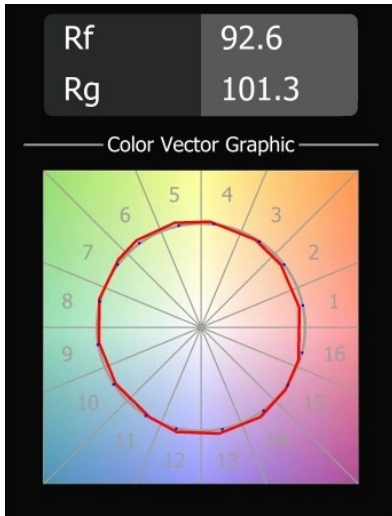

Datum
Kunde
Projekt
Art

*Impulse Square Wall 1x LED 2700K DALI/Push-Dim DI Black Structure*

Eine abstrakte Form, die sich in ein Gedicht aus Licht und Schatten verwandelt. Die Impulse Square Wall bringt einen überraschenden Lichteffect auf jede Oberfläche, mit der sie in Kontakt kommt.

**Spezifikationen**

Material	13771032
Typ der Lichtquelle	LED
LED Typ	LED PCB IMPULSE
LED-Technologie	LED-Platine
CRI	Min. 90
Farbtemperatur	2700K
Lebensdauer	L80 B10 bei 50.000 Stunden
Leuchtmittel enthalten	Ja
Anzahl Lichtquellen	1
CIE-Fluxcode	0 0 0 0 74
Binning (SDCM)	3
Lichtrichtung	Aufwärts, Abwärts
Gemessene Abstrahlwinkel (°)	120,0
Eingangsspannung	230 V
Luminaire power (W)	7,7
Schutzklasse	I
Schutzart	20
Glühdrahtprüfung (°C)	960
Dimmprotokoll	DALI, Push-Dim
DALI Standard	DALI-2
Innen/Außen	Innen
Anwendung	Wand
Montage	Aufbau
Verstellbarkeit	Not Applicable
Abstand zum beleuchteten Objekt (m)	0,1
Primärfarbe & Primäres Finish	Schwarz, Strukturiert
Bruttogewicht (g)	911,0
Lichtstrom pro Lampe (lm)	471
Effizienz (lm/W)	61
UGR	1

Spezifikationen

**TM30 & CRI Diagramm**

**Lichtverteilung und Lichtverteilungskurve**

Diagramm