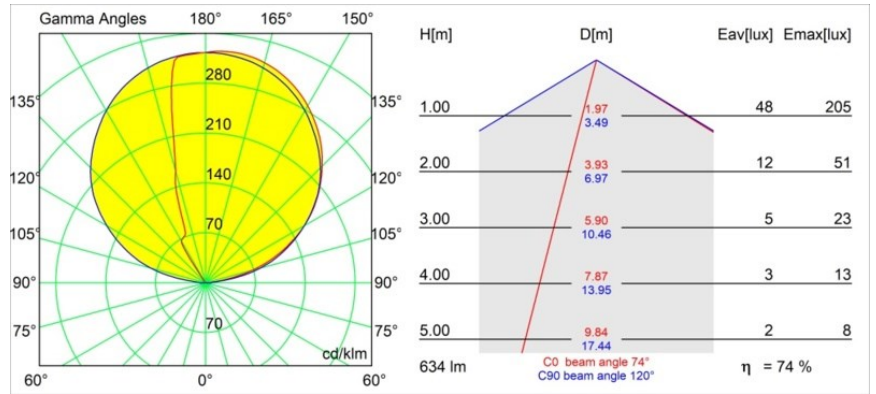

Spezifikationen

Material	13771032
Typ der Lichtquelle	LED
LED Typ	LED PCB IMPULSE
LED-Technologie	LED-Platine
CRI	Min. 90
Farbtemperatur	2700K
Lebensdauer	L80 B10 bei 50.000 Stunden
Leuchtmittel enthalten	Ja
Anzahl Lichtquellen	1
CIE-Fluxcode	0 0 0 0 74
Binning (SDCM)	3
Lichtrichtung	Aufwärts, Abwärts
Gemessene Abstrahlwinkel (°)	120,0
Eingangsspannung	230 V
Luminaire power (W)	7,7
Schutzklasse	I
Schutzart	20
Glühdrahtprüfung (°C)	960
Dimmprotokoll	DALI, Push-Dim
DALI Standard	DALI-2
Innen/Außen	Innen
Anwendung	Wand
Montage	Aufbau
Verstellbarkeit	Not Applicable
Abstand zum beleuchteten Objekt (m)	0,1
Primärfarbe & Primäres Finish	Schwarz, Strukturiert
Bruttogewicht (g)	911,0
Lichtstrom pro Lampe (lm)	471
Effizienz (lm/W)	61
UGR	1

TM30 & CRI Diagramm

Lichtverteilung und Lichtverteilungskurve

Diagramm