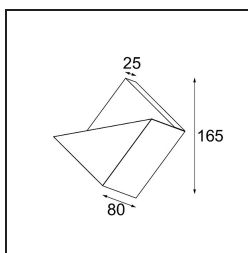

Datum
Kunde
Projekt
Art

*Impulse Square Wall 1x LED 2700K DALI/Push-Dim DI Black Structure*

Eine abstrakte Form, die sich in ein Gedicht aus Licht und Schatten verwandelt. Die Impulse Square Wall bringt einen überraschenden Lichteffect auf jede Oberfläche, mit der sie in Kontakt kommt.

**Spezifikationen**

Material	13771032
Typ der Lichtquelle	LED
LED Typ	LED PCB IMPULSE
LED-Technologie	LED-Platine
CRI	Min. 90
Farbtemperatur	2700K
Lebensdauer	L80 B10 bei 50.000 Stunden
Leuchtmittel enthalten	Ja
Anzahl Lichtquellen	1
CIE-Fluxcode	0 0 0 0 74
Binning (SDCM)	3
Lichtrichtung	Aufwärts, Abwärts
Gemessene Abstrahlwinkel (°)	120,0
Eingangsspannung	230 V
Luminaire power (W)	7,7
Schutzklasse	I
Schutzart	20
Glühdrahtprüfung (°C)	960
Dimmprotokoll	DALI, Push-Dim
DALI Standard	DALI-2
Innen/Außen	Innen
Anwendung	Wand
Montage	Aufbau
Verstellbarkeit	Not Applicable
Abstand zum beleuchteten Objekt (m)	0,1
Primärfarbe & Primäres Finish	Schwarz, Strukturiert
Bruttogewicht (g)	911,0
Lichtstrom pro Lampe (lm)	471
Effizienz (lm/W)	61
UGR	1

Spezifikationen

**TM30 & CRI Diagramm**

**Lichtverteilung und Lichtverteilungskurve**

Diagramm