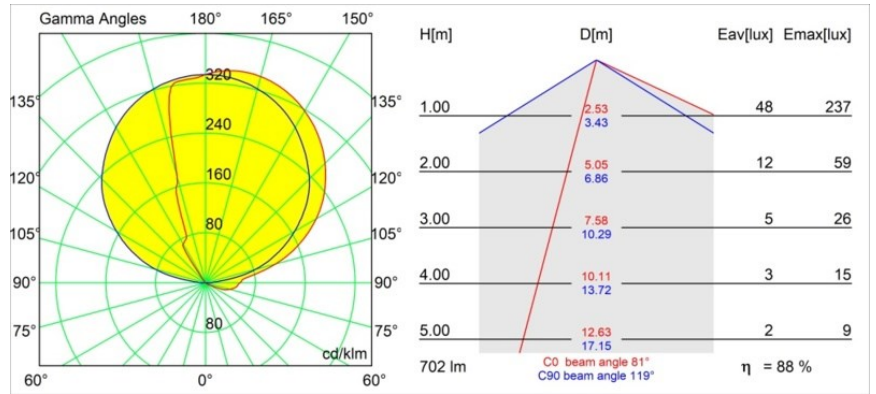

*Impulse Square Wall 1x LED 3000K Trailing Edge DI Grey White Structure*

Eine abstrakte Form, die sich in ein Gedicht aus Licht und Schatten verwandelt. Die Impulse Square Wall bringt einen überraschenden Lichteffect auf jede Oberfläche, mit der sie in Kontakt kommt.

### Spezifikationen

Material	13770936
Typ der Lichtquelle	LED
LED Typ	LED PCB IMPULSE
LED-Technologie	LED-Platine
CRI	Min. 90
Farbtemperatur	3000K
Lebensdauer	L80 B10 bei 50.000 Stunden
Leuchtmittel enthalten	Ja
Anzahl Lichtquellen	1
CIE-Fluxcode	0 8 38 5 88
Binning (SDCM)	3
Lichtrichtung	Aufwärts, Abwärts
Gemessene Abstrahlwinkel (°)	120,0
Eingangsspannung	230 V
Luminaire power (W)	7,5
Schutzklasse	I
Schutzart	20
Glühdrahtprüfung (°C)	960
Dimmprotokoll	Phasenabschrittdimmung
Innen/Außen	Innen
Anwendung	Wand
Montage	Aufbau
Verstellbarkeit	Not Applicable
Abstand zum beleuchteten Objekt (m)	0,1
Primärfarbe & Primäres Finish	Grau Weiß, Strukturiert
Bruttogewicht (g)	864,0
Lichtstrom pro Lampe (lm)	621
Effizienz (lm/W)	83
UGR	27

**TM30 & CRI Diagramm**

**Lichtverteilung und Lichtverteilungskurve**

Diagramm