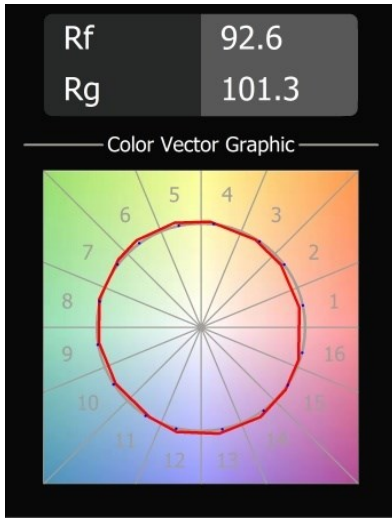

*Impulse Square Wall 1x LED 3000K Trailing Edge DI Grey White Structure*

Eine abstrakte Form, die sich in ein Gedicht aus Licht und Schatten verwandelt. Die Impulse Square Wall bringt einen überraschenden Lichteffect auf jede Oberfläche, mit der sie in Kontakt kommt.

### Spezifikationen

Material	13770936
Typ der Lichtquelle	LED
LED Typ	LED PCB IMPULSE
LED-Technologie	LED-Platine
CRI	Min. 90
Farbtemperatur	3000K
Lebensdauer	L80 B10 bei 50.000 Stunden
Leuchtmittel enthalten	Ja
Anzahl Lichtquellen	1
CIE-Fluxcode	0 8 38 5 88
Binning (SDCM)	3
Lichtrichtung	Aufwärts, Abwärts
Gemessene Abstrahlwinkel (°)	120,0
Eingangsspannung	230 V
Luminaire power (W)	7,5
Schutzklasse	I
Schutzart	20
Glühdrahtprüfung (°C)	960
Dimmprotokoll	Phasenabschrittdimmung
Innen/Außen	Innen
Anwendung	Wand
Montage	Aufbau
Verstellbarkeit	Not Applicable
Abstand zum beleuchteten Objekt (m)	0,1
Primärfarbe & Primäres Finish	Grau Weiß, Strukturiert
Bruttogewicht (g)	864,0
Lichtstrom pro Lampe (lm)	621
Effizienz (lm/W)	83
UGR	27

**TM30 & CRI Diagramm**

**Lichtverteilung und Lichtverteilungskurve**

Diagramm