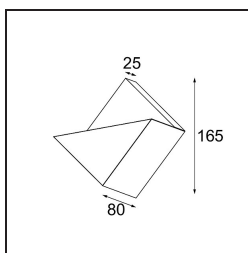

*Impulse Square Wall 1x LED 3000K Trailing Edge DI Grey White Structure*

Eine abstrakte Form, die sich in ein Gedicht aus Licht und Schatten verwandelt. Die Impulse Square Wall bringt einen überraschenden Lichteffect auf jede Oberfläche, mit der sie in Kontakt kommt.

### Spezifikationen

Material	13770936
Typ der Lichtquelle	LED
LED Typ	LED PCB IMPULSE
LED-Technologie	LED-Platine
CRI	Min. 90
Farbtemperatur	3000K
Lebensdauer	L80 B10 bei 50.000 Stunden
Leuchtmittel enthalten	Ja
Anzahl Lichtquellen	1
CIE-Fluxcode	0 8 38 5 88
Binning (SDCM)	3
Lichtrichtung	Aufwärts, Abwärts
Gemessene Abstrahlwinkel (°)	120,0
Eingangsspannung	230 V
Luminaire power (W)	7,5
Schutzklasse	I
Schutzart	20
Glühdrahtprüfung (°C)	960
Dimmprotokoll	Phasenabschrittdimmung
Innen/Außen	Innen
Anwendung	Wand
Montage	Aufbau
Verstellbarkeit	Not Applicable
Abstand zum beleuchteten Objekt (m)	0,1
Primärfarbe & Primäres Finish	Grau Weiß, Strukturiert
Bruttogewicht (g)	864,0
Lichtstrom pro Lampe (lm)	621
Effizienz (lm/W)	83
UGR	27

**TM30 & CRI Diagramm**

**Lichtverteilung und Lichtverteilungskurve**

Diagramm