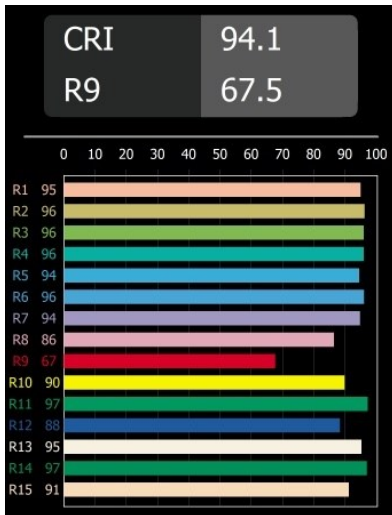

*Impulse Square Wall 1x LED 3000K Trailing Edge DI Grey White Structure*

Eine abstrakte Form, die sich in ein Gedicht aus Licht und Schatten verwandelt. Die Impulse Square Wall bringt einen überraschenden Lichteffect auf jede Oberfläche, mit der sie in Kontakt kommt.

### Spezifikationen

Material	13770936
Typ der Lichtquelle	LED
LED Typ	LED PCB IMPULSE
LED-Technologie	LED-Platine
CRI	Min. 90
Farbtemperatur	3000K
Lebensdauer	L80 B10 bei 50.000 Stunden
Leuchtmittel enthalten	Ja
Anzahl Lichtquellen	1
CIE-Fluxcode	0 8 38 5 88
Binning (SDCM)	3
Lichtrichtung	Aufwärts, Abwärts
Gemessene Abstrahlwinkel (°)	120,0
Eingangsspannung	230 V
Luminaire power (W)	7,5
Schutzklasse	I
Schutzart	20
Glühdrahtprüfung (°C)	960
Dimmprotokoll	Phasenabschrittdimmung
Innen/Außen	Innen
Anwendung	Wand
Montage	Aufbau
Verstellbarkeit	Not Applicable
Abstand zum beleuchteten Objekt (m)	0,1
Primärfarbe & Primäres Finish	Grau Weiß, Strukturiert
Bruttogewicht (g)	864,0
Lichtstrom pro Lampe (lm)	621
Effizienz (lm/W)	83
UGR	27

**TM30 & CRI Diagramm**

**Lichtverteilung und Lichtverteilungskurve**

Diagramm