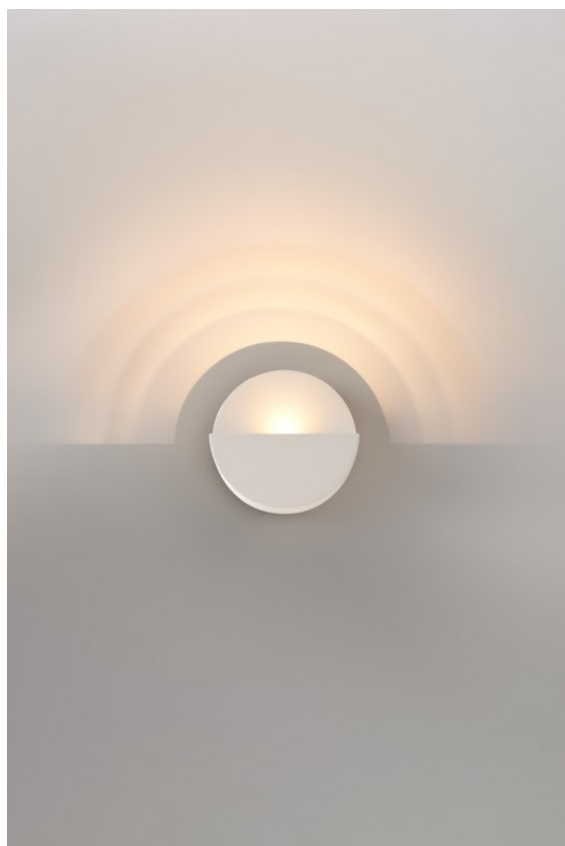

Datum
Klant
Project
Soort

Impulse Round Wall 1x IP44 LED 3000K DE Grey White Structure

Impulse Round Wall zorgt voor een unieke ervaring in de ruimte, waar schaduw- en lichtbogen diepte creëren en architecturale kenmerken rondom accentueren.

Specificaties

Materiaal	13770736
Type Lichtbron	LED
LED type	LED PCB IMPULSE
LED technologie	Led-printplaat
CRI	Min. 90
Kleurtemperatuur	3000K
Levensduur	L80B10 bij 50.000 Uur
Lamp inbegrepen	Ja
Aantal Lichtbronnen	1
CIE-fluxcode	3 18 47 8 90
Binning (SDCM)	3
Lichtrichting	Omhoog, Omlaag
Gemeten gradenbundel (°)	120,0
Ingangsspanning	Aandrijving Gelijkstroom Vereist
Elektriciteitsklasse	III
IP-klasse	44
Gloeidraadtest (°C)	960
Binnen/Buiten	Binnen
Toepassing	Wand
Montage	Opbouw
Verstelbaarheid	Not Applicable
Afstand tot Verlicht Voorwerp (m)	0,1
Primaire Kleur & Primaire Afwerking	Grijswit, Structuur
Brutogewicht (g)	880,0
Stroom driver (mA)	350 500
Min. forward voltage (Vf)	10,8 10,8
Max. forward voltage (Vf)	12,0 12,0
Connected load (W)	3,8 5,5
Lumenoutput per lampunit (lm)	458 630
Efficiëntie (lm/W)	120 115
UGR	26 27