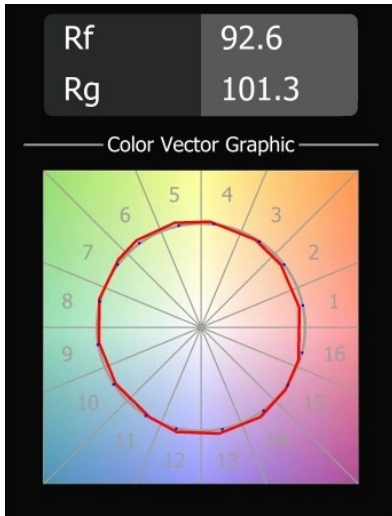

TM30 & CRI Diagrammen