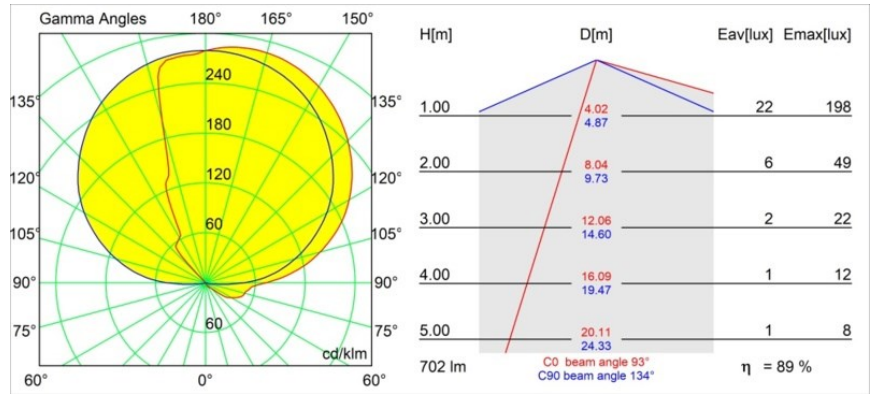

Datum
Klant
Project
Soort

Impulse Round Wall 1x IP44 LED 3000K DE Grey White Structure

Impulse Round Wall zorgt voor een unieke ervaring in de ruimte, waar schaduw- en lichtbogen diepte creëren en architecturale kenmerken rondom accentueren.

Specificaties

Materiaal	13770736
Type Lichtbron	LED
LED type	LED PCB IMPULSE
LED technologie	Led-printplaat
CRI	Min. 90
Kleurtemperatuur	3000K
Levensduur	L80B10 bij 50.000 Uur
Lamp inbegrepen	Ja
Aantal Lichtbronnen	1
CIE-fluxcode	3 18 47 8 90
Binning (SDCM)	3
Lichtrichting	Omhoog, Omlaag
Gemeten gradenbundel (°)	120,0
Ingangsspanning	Aandrijving Gelijkstroom Vereist
Elektriciteitsklasse	III
IP-klasse	44
Gloeidraadtest (°C)	960
Binnen/Buiten	Binnen
Toepassing	Wand
Montage	Opbouw
Verstelbaarheid	Not Applicable
Afstand tot Verlicht Voorwerp (m)	0,1
Primaire Kleur & Primaire Afwerking	Grijswit, Structuur
Brutogewicht (g)	880,0
Stroom driver (mA)	350 500
Min. forward voltage (Vf)	10,8 10,8
Max. forward voltage (Vf)	12,0 12,0
Connected load (W)	3,8 5,5
Lumenoutput per lampunit (lm)	458 630
Efficiëntie (lm/W)	120 115
UGR	26 27

TM30 & CRI Diagrammen

Lichtspreading & Stralingsdiagram

Diagrammen