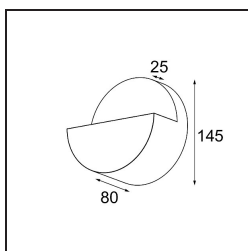

Datum
Klant
Project
Soort

Impulse Round Wall 1x IP44 LED 3000K DE Grey White Structure

Impulse Round Wall zorgt voor een unieke ervaring in de ruimte, waar schaduw- en lichtbogen diepte creëren en architecturale kenmerken rondom accentueren.

Specificaties

Materiaal	13770736
Type Lichtbron	LED
LED type	LED PCB IMPULSE
LED technologie	Led-printplaat
CRI	Min. 90
Kleurtemperatuur	3000K
Levensduur	L80B10 bij 50.000 Uur
Lamp inbegrepen	Ja
Aantal Lichtbronnen	1
CIE-fluxcode	3 18 47 8 90
Binning (SDCM)	3
Lichtrichting	Omhoog, Omlaag
Gemeten gradenbundel (°)	120,0
Ingangsspanning	Aandrijving Gelijkstroom Vereist
Elektriciteitsklasse	III
IP-klasse	44
Gloeidraadtest (°C)	960
Binnen/Buiten	Binnen
Toepassing	Wand
Montage	Opbouw
Verstelbaarheid	Not Applicable
Afstand tot Verlicht Voorwerp (m)	0,1
Primaire Kleur & Primaire Afwerking	Grijswit, Structuur
Brutogewicht (g)	880,0
Stroom driver (mA)	350 500
Min. forward voltage (Vf)	10,8 10,8
Max. forward voltage (Vf)	12,0 12,0
Connected load (W)	3,8 5,5
Lumenoutput per lampunit (lm)	458 630
Efficiëntie (lm/W)	120 115
UGR	26 27