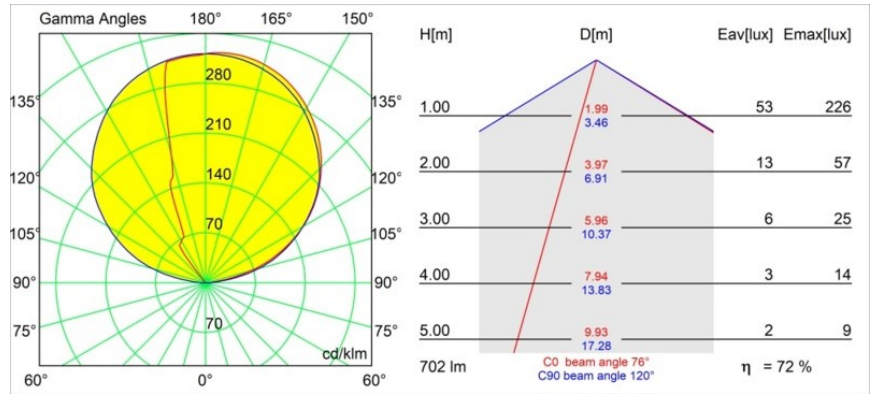

Specificaties

Materiaal	13770732
Type Lichtbron	LED
LED type	LED PCB IMPULSE
LED technologie	Led-printplaat
CRI	Min. 90
Kleurtemperatuur	3000K
Levensduur	L80B10 bij 50.000 Uur
Lamp inbegrepen	Ja
Aantal Lichtbronnen	1
CIE-fluxcode	0 0 0 0 72
Binning (SDCM)	3
Lichtrichting	Omhoog, Omlaag
Gemeten gradenbundel (°)	120,0
Ingangsspanning	Aandrijving Gelijkstroom Vereist
Elektriciteitsklasse	III
IP-klasse	44
Gloeidraadtest (°C)	960
Binnen/Buiten	Binnen
Toepassing	Wand
Montage	Opbouw
Verstelbaarheid	Not Applicable
Afstand tot Verlicht Voorwerp (m)	0,1
Primaire Kleur & Primaire Afwerking	Zwart, Structuur
Brutogewicht (g)	880,0
Stroom driver (mA)	350 500
Min. forward voltage (Vf)	10,8 10,8
Max. forward voltage (Vf)	12,0 12,0
Connected load (W)	3,8 5,5
Lumenoutput per lampunit (lm)	369 508
Efficiëntie (lm/W)	97 92
UGR	1 1

TM30 & CRI Diagrammen

Lichtspreading & Stralingsdiagram

Diagrammen