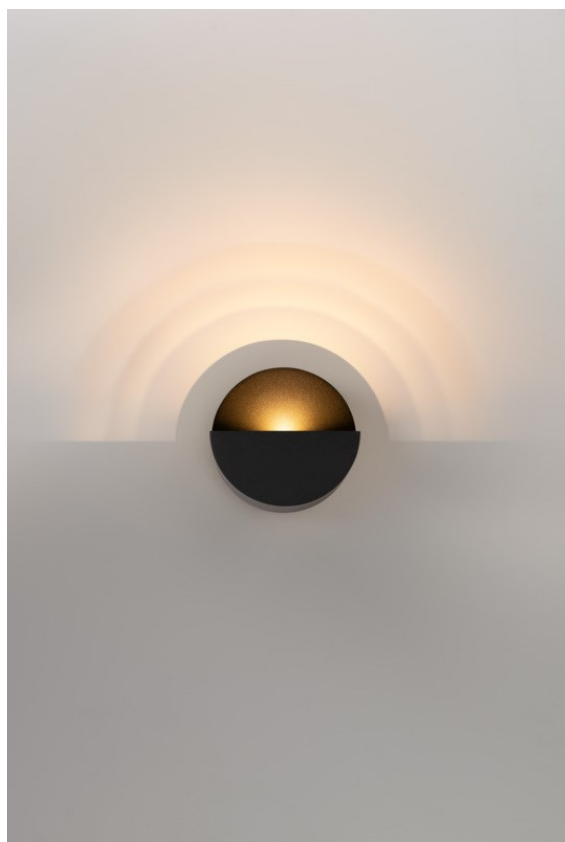

Datum
Klant
Project
Soort

Impulse Round Wall 1x IP44 LED 3000K DE Black Structure

Impulse Round Wall zorgt voor een unieke ervaring in de ruimte, waar schaduw- en lichtbogen diepte creëren en architecturale kenmerken rondom accentueren.

Specificaties

Materiaal	13770732
Type Lichtbron	LED
LED type	LED PCB IMPULSE
LED technologie	Led-printplaat
CRI	Min. 90
Kleurtemperatuur	3000K
Levensduur	L80B10 bij 50.000 Uur
Lamp inbegrepen	Ja
Aantal Lichtbronnen	1
CIE-fluxcode	0 0 0 0 72
Binning (SDCM)	3
Lichtrichting	Omhoog, Omlaag
Gemeten gradenbundel (°)	120,0
Ingangsspanning	Aandrijving Gelijkstroom Vereist
Elektriciteitsklasse	III
IP-klasse	44
Gloeidraadtest (°C)	960
Binnen/Buiten	Binnen
Toepassing	Wand
Montage	Opbouw
Verstelbaarheid	Not Applicable
Afstand tot Verlicht Voorwerp (m)	0,1
Primaire Kleur & Primaire Afwerking	Zwart, Structuur
Brutogewicht (g)	880,0
Stroom driver (mA)	350 500
Min. forward voltage (Vf)	10,8 10,8
Max. forward voltage (Vf)	12,0 12,0
Connected load (W)	3,8 5,5
Lumenoutput per lampunit (lm)	369 508
Efficiëntie (lm/W)	97 92
UGR	1 1