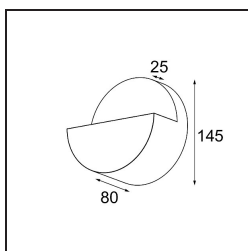

Datum
Klant
Project
Soort

Impulse Round Wall 1x IP44 LED 3000K DE Black Structure

Impulse Round Wall zorgt voor een unieke ervaring in de ruimte, waar schaduw- en lichtbogen diepte creëren en architecturale kenmerken rondom accentueren.

Specificaties

Materiaal	13770732
Type Lichtbron	LED
LED type	LED PCB IMPULSE
LED technologie	Led-printplaat
CRI	Min. 90
Kleurtemperatuur	3000K
Levensduur	L80B10 bij 50.000 Uur
Lamp inbegrepen	Ja
Aantal Lichtbronnen	1
CIE-fluxcode	0 0 0 0 72
Binning (SDCM)	3
Lichtrichting	Omhoog, Omlaag
Gemeten gradenbundel (°)	120,0
Ingangsspanning	Aandrijving Gelijkstroom Vereist
Elektriciteitsklasse	III
IP-klasse	44
Gloeidraadtest (°C)	960
Binnen/Buiten	Binnen
Toepassing	Wand
Montage	Opbouw
Verstelbaarheid	Not Applicable
Afstand tot Verlicht Voorwerp (m)	0,1
Primaire Kleur & Primaire Afwerking	Zwart, Structuur
Brutogewicht (g)	880,0
Stroom driver (mA)	350 500
Min. forward voltage (Vf)	10,8 10,8
Max. forward voltage (Vf)	12,0 12,0
Connected load (W)	3,8 5,5
Lumenoutput per lampunit (lm)	369 508
Efficiëntie (lm/W)	97 92
UGR	1 1