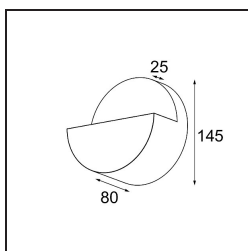

Spezifikationen

Material	13770732
Typ der Lichtquelle	LED
LED Typ	LED PCB IMPULSE
LED-Technologie	LED-Platine
CRI	Min. 90
Farbtemperatur	3000K
Lebensdauer	L80 B10 bei 50.000 Stunden
Leuchtmittel enthalten	Ja
Anzahl Lichtquellen	1
CIE-Fluxcode	0 0 0 0 72
Binning (SDCM)	3
Lichtrichtung	Aufwärts, Abwärts
Gemessene Abstrahlwinkel (°)	120,0
Eingangsspannung	Konstantstrom-Treiber erforderlich
Schutzklasse	III
Schutzart	44
Glühdrahtprüfung (°C)	960
Innen/Außen	Innen
Anwendung	Wand
Montage	Aufbau
Verstellbarkeit	Not Applicable
Abstand zum beleuchteten Objekt (m)	0,1
Primärfarbe & Primäres Finish	Schwarz, Strukturiert
Bruttogewicht (g)	880,0
Antriebsstrom (mA)	350 500
Min. forward voltage (Vf)	10,8 10,8
Max. forward voltage (Vf)	12,0 12,0
Connected load (W)	3,8 5,5
Lichtstrom pro Lampe (lm)	369 508
Effizienz (lm/W)	97 92
UGR	1 1

Spezifikationen

TM30 & CRI Diagramm

Lichtverteilung und Lichtverteilungskurve

Diagramm