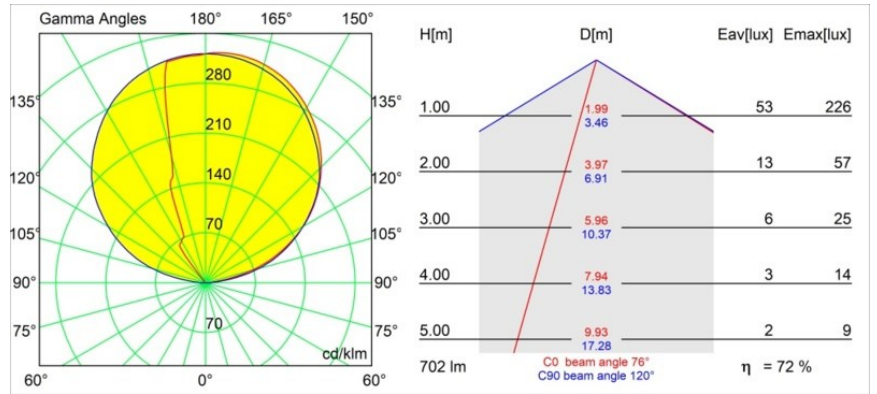

Spezifikationen

Material	13770732
Typ der Lichtquelle	LED
LED Typ	LED PCB IMPULSE
LED-Technologie	LED-Platine
CRI	Min. 90
Farbtemperatur	3000K
Lebensdauer	L80 B10 bei 50.000 Stunden
Leuchtmittel enthalten	Ja
Anzahl Lichtquellen	1
CIE-Fluxcode	0 0 0 0 72
Binning (SDCM)	3
Lichtrichtung	Aufwärts, Abwärts
Gemessene Abstrahlwinkel (°)	120,0
Eingangsspannung	Konstantstrom-Treiber erforderlich
Schutzklasse	III
Schutzart	44
Glühdrahtprüfung (°C)	960
Innen/Außen	Innen
Anwendung	Wand
Montage	Aufbau
Verstellbarkeit	Not Applicable
Abstand zum beleuchteten Objekt (m)	0,1
Primärfarbe & Primäres Finish	Schwarz, Strukturiert
Bruttogewicht (g)	880,0
Antriebsstrom (mA)	350 500
Min. forward voltage (Vf)	10,8 10,8
Max. forward voltage (Vf)	12,0 12,0
Connected load (W)	3,8 5,5
Lichtstrom pro Lampe (lm)	369 508
Effizienz (lm/W)	97 92
UGR	1 1

Spezifikationen

TM30 & CRI Diagramm

Lichtverteilung und Lichtverteilungskurve

Diagramm