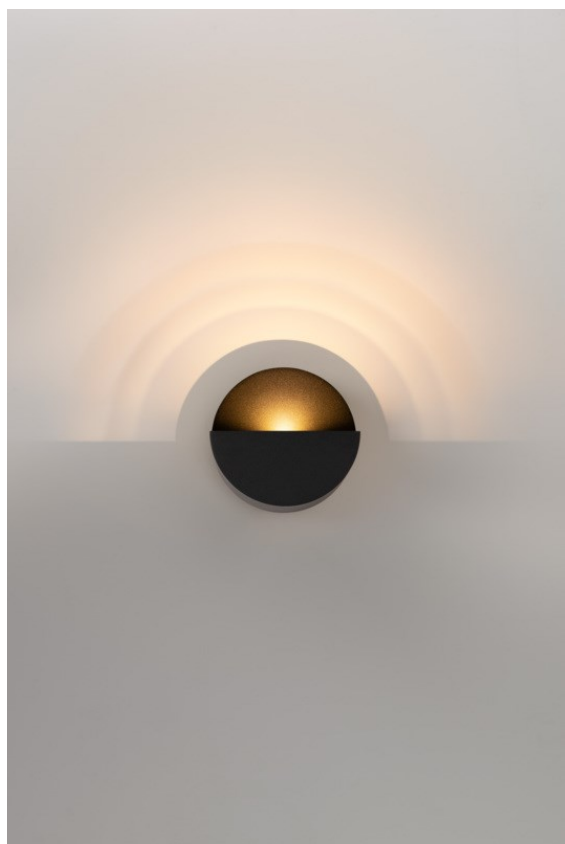

Datum
Kunde
Projekt
Art

Impulse Round Wall 1x IP44 LED 3000K DE Black Structure

Impulse Round Wall expresses a unique experience in your space, where bows of shadow and light create depth and accentuate architectural features all around.

Spezifikationen

Material	13770732
Typ der Lichtquelle	LED
LED Typ	LED PCB IMPULSE
LED-Technologie	LED-Platine
CRI	Min. 90
Farbtemperatur	3000K
Lebensdauer	L80 B10 bei 50.000 Stunden
Leuchtmittel enthalten	Ja
Anzahl Lichtquellen	1
CIE-Fluxcode	0 0 0 0 72
Binning (SDCM)	3
Lichtrichtung	Aufwärts, Abwärts
Gemessene Abstrahlwinkel (°)	120,0
Eingangsspannung	Konstantstrom-Treiber erforderlich
Schutzklasse	III
Schutzart	44
Glühdrahtprüfung (°C)	960
Innen/Außen	Innen
Anwendung	Wand
Montage	Aufbau
Verstellbarkeit	Not Applicable
Abstand zum beleuchteten Objekt (m)	0,1
Primärfarbe & Primäres Finish	Schwarz, Strukturiert
Bruttogewicht (g)	880,0
Antriebsstrom (mA)	350 500
Min. forward voltage (Vf)	10,8 10,8
Max. forward voltage (Vf)	12,0 12,0
Connected load (W)	3,8 5,5
Lichtstrom pro Lampe (lm)	369 508
Effizienz (lm/W)	97 92
UGR	1 1