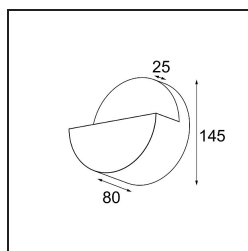

Specifications

Materiale	13770536
Tipo di Sorgente	LED
Tipologia LED	LED PCB IMPULSE
Tecnologie LED	LED PCB
CRI	Min. 90
Temperatura di colore della luce	3000K
Vita utile	L80B10 @50.000 ore
Lampadina inclusa	Sì
Numero di fonte luminosa	1
Codice di flusso CIE	3 18 47 8 90
Binning (SDCM)	3
Direzione della luce	Indiretta, Diretta
Fascio misurato (°)	120,0
Volt in ingresso	230V
Luminaire power (W)	8,6
Classificazione elettrica	I
Grado IP	20
Test filo a caldo (°C)	960
Protocollo di regolazione (Dimmer)	1-10V
Interno/Esterno	Interno
Applicazione	Parete
Montaggio	Superficie
Orientabilità	Not Applicable
Distanza dall'oggetto illuminato (m)	0,1
Colore primario & Finitura primaria	Grigio Bianco, Strutturata
Peso lordo (g)	1006,0
Flusso luminoso per lampade (lm)	630
Efficienza (lm/W)	73
Livello abbagliamento	27

TM30 & CRI diagram

Light distribution & beam diagram