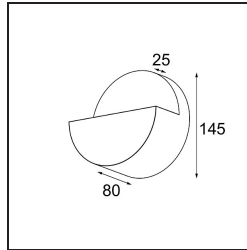

Specifications

Materiale	13770536
Tipo di Sorgente	LED
Tipologia LED	LED PCB IMPULSE
Tecnologie LED	LED PCB
CRI	Min. 90
Temperatura di colore della luce	3000K
Vita utile	L80B10 @50.000 ore
Lampadina inclusa	Sì
Numero di fonte luminosa	1
Codice di flusso CIE	3 18 47 8 90
Binning (SDCM)	3
Direzione della luce	Indiretta, Diretta
Fascio misurato (°)	120,0
Volt in ingresso	230V
Luminaire power (W)	8,6
Classificazione elettrica	I
Grado IP	20
Test filo a caldo (°C)	960
Protocollo di regolazione (Dimmer)	1-10V
Interno/Esterno	Interno
Applicazione	Parete
Montaggio	Superficie
Orientabilità	Not Applicable
Distanza dall'oggetto illuminato (m)	0,1
Colore primario & Finitura primaria	Grigio Bianco, Strutturata
Peso lordo (g)	1006,0
Flusso luminoso per lampade (lm)	630
Efficienza (lm/W)	73
Livello abbagliamento	27

TM30 & CRI diagram

Light distribution & beam diagram