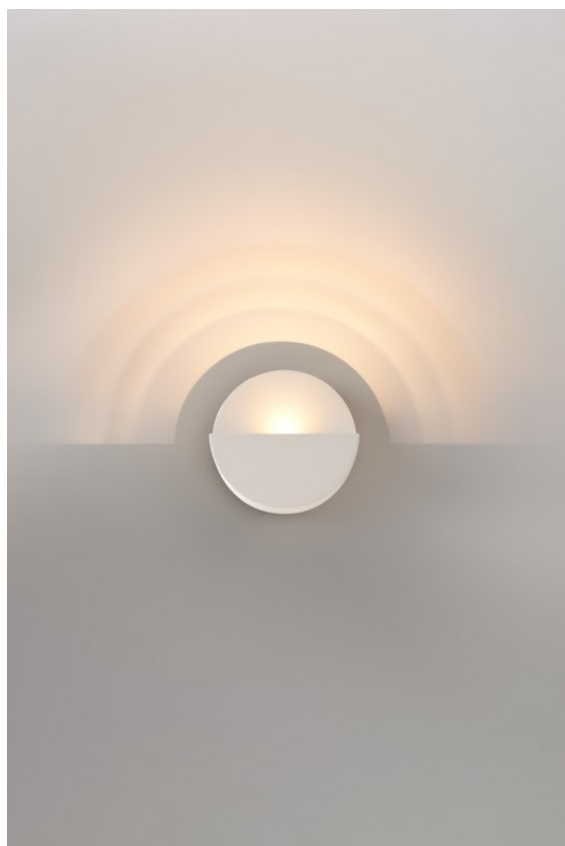

Date
Customer
Project
Type

Impulse Round Wall 1x LED 3000K 1-10V DI Grey White Structure

Impulse Round Wall esprime un'esperienza unica nel vostro spazio, dove archi di ombra e luce creano profondità e accentuano le caratteristiche architettoniche tutt'intorno.

Specifications

Materiale	13770536
Tipo di Sorgente	LED
Tipologia LED	LED PCB IMPULSE
Tecnologie LED	LED PCB
CRI	Min. 90
Temperatura di colore della luce	3000K
Vita utile	L80B10 @50.000 ore
Lampadina inclusa	Sì
Numero di fonte luminosa	1
Codice di flusso CIE	3 18 47 8 90
Binning (SDCM)	3
Direzione della luce	Indiretta, Diretta
Fascio misurato (°)	120,0
Volt in ingresso	230V
Luminaire power (W)	8,6
Classificazione elettrica	I
Grado IP	20
Test filo a caldo (°C)	960
Protocollo di regolazione (Dimmer)	1-10V
Interno/Esterno	Interno
Applicazione	Parete
Montaggio	Superficie
Orientabilità	Not Applicable
Distanza dall'oggetto illuminato (m)	0,1
Colore primario & Finitura primaria	Grigio Bianco, Strutturata
Peso lordo (g)	1006,0
Flusso luminoso per lampade (lm)	630
Efficienza (lm/W)	73
Livello abbagliamento	27