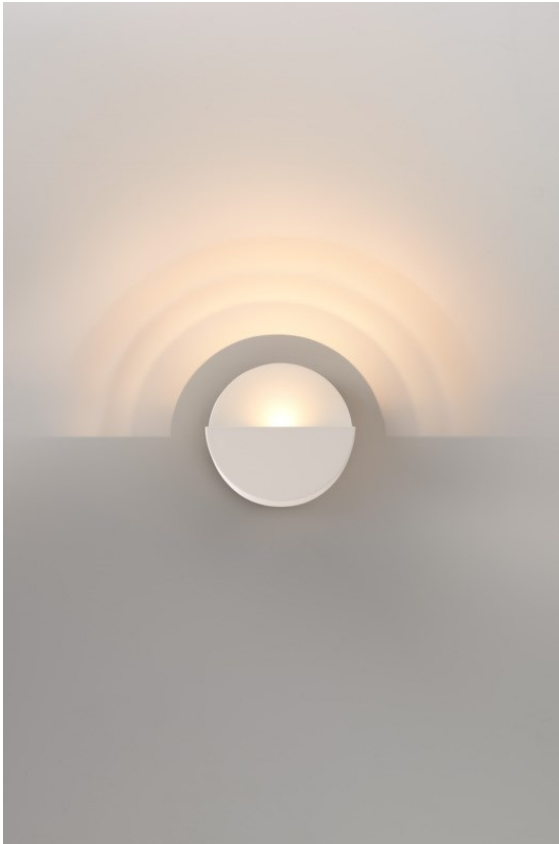

Date

Customer

Project

Type

Impulse Round Wall 1x LED 3000K 1-10V DI Grey White Structure

Impulse Round Wall esprime un'esperienza unica nel vostro spazio, dove archi di ombra e luce creano profondità e accentuano le caratteristiche architettoniche tutt'intorno.

Specifications

Materiale	13770536
Tipo di Sorgente	LED
Tipologia LED	LED PCB IMPULSE
Tecnologie LED	LED PCB
CRI	Min. 90
Temperatura di colore della luce	3000K
Vita utile	L80B10 @50.000 ore
Lampadina inclusa	Sì
Numero di fonte luminosa	1
Codice di flusso CIE	3 18 47 8 90
Binning (SDCM)	3
Direzione della luce	Indiretta, Diretta
Fascio misurato (°)	120,0
Volt in ingresso	230V
Luminaire power (W)	8,6
Classificazione elettrica	I
Grado IP	20
Test filo a caldo (°C)	960
Protocollo di regolazione (Dimmer)	1-10V
Interno/Esterno	Interno
Applicazione	Parete
Montaggio	Superficie
Orientabilità	Not Applicable
Distanza dall'oggetto illuminato (m)	0,1
Colore primario & Finitura primaria	Grigio Bianco, Strutturata
Peso lordo (g)	1006,0
Flusso luminoso per lampade (lm)	630
Efficienza (lm/W)	73
Livello abbagliamento	27