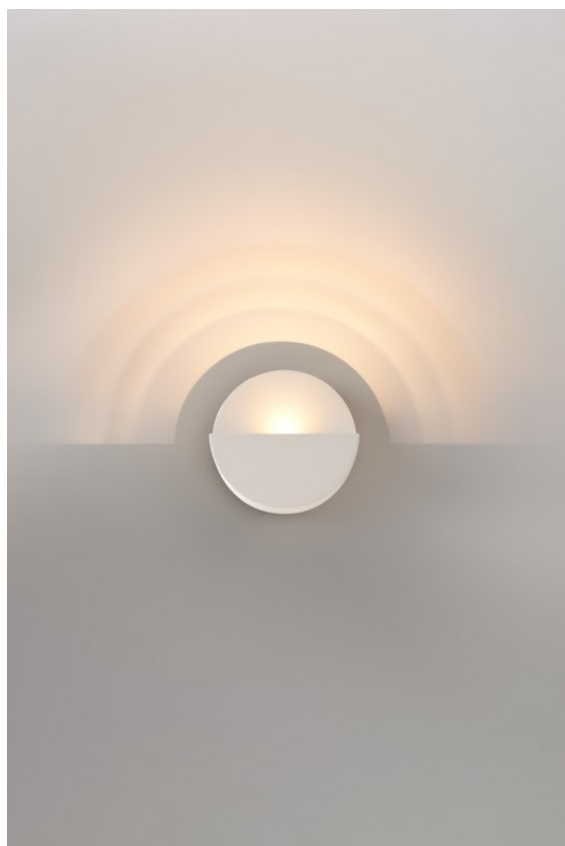

Date
Customer
Project
Type

Impulse Round Wall 1x LED 3000K 1-10V DI Grey White Structure

Impulse Round Wall expresa una experiencia única en su espacio, donde los arcos de sombra y luz crean profundidad y acentúan las características arquitectónicas a su alrededor.

Specifications

Material	13770536
Tipo de fuente de luz	LED
Tipo de LED	LED PCB IMPULSE
Tecnología LED	PCB LED
CRI	Min. 90
Temperatura del color	3000K
Vida Útil	L80B10 @50.000 horas
Lámpara Incluida	Sí
Número de fuentes de luz	1
Código de flujo CIE	3 18 47 8 90
Binning (SDCM)	3
Dirección de la luz	Indirecto , Directo
Ángulo de Apertura medido (°)	120,0
Voltaje de entrada	230V
Luminaire power (W)	8,6
Clasificación eléctrica	I
Clasificación del IP	20
Clasificación de hilo incandescente (°C)	960
Protocolo de regulación	1-10V
Interio/Exterior	Interior
Aplicación	Pared
Montaje	Superficie
Ajustabilidad	Not Applicable
Distancia al objeto iluminado (m)	0,1
Color principal & Acabado principal	Gris Blanco, Estructura
Peso bruto (g)	1006,0
Flujo luminoso por lámpara (lm)	630
Eficacia (lm/W)	73
Índice de deslumbramiento	27