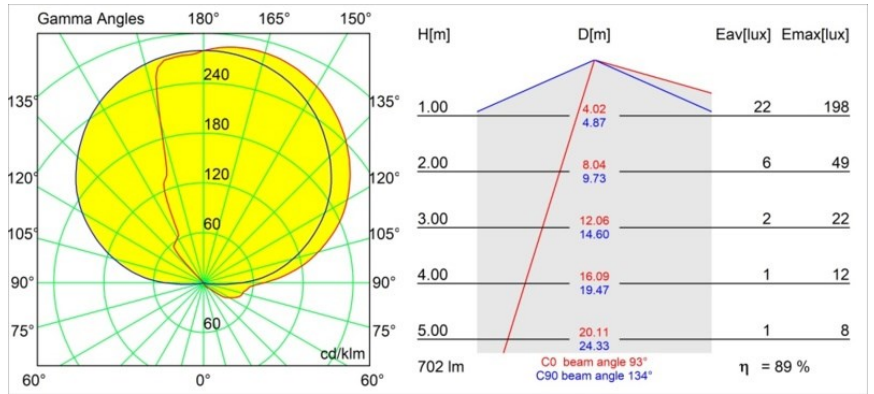

Light distribution & beam diagram