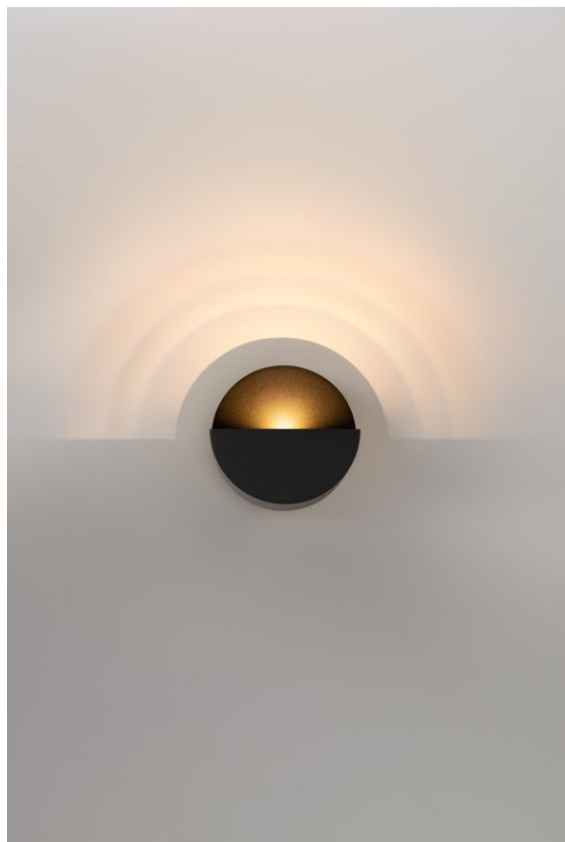

Date
Customer
Project
Type

Impulse Round Wall 1x LED 3000K 1-10V DI Black Structure

Impulse Round Wall esprime un'esperienza unica nel vostro spazio, dove archi di ombra e luce creano profondità e accentuano le caratteristiche architettoniche tutt'intorno.

Specifications

Materiale	13770532
Tipo di Sorgente	LED
Tipologia LED	LED PCB IMPULSE
Tecnologie LED	LED PCB
CRI	Min. 90
Temperatura di colore della luce	3000K
Vita utile	L80B10 @50.000 ore
Lampadina inclusa	Sì
Numero di fonte luminosa	1
Codice di flusso CIE	0 0 0 0 72
Binning (SDCM)	3
Direzione della luce	Indiretta, Diretta
Fascio misurato (°)	120,0
Volt in ingresso	230V
Luminaire power (W)	8,6
Classificazione elettrica	I
Grado IP	20
Test filo a caldo (°C)	960
Protocollo di regolazione (Dimmer)	1-10V
Interno/Esterno	Interno
Applicazione	Parete
Montaggio	Superficie
Orientabilità	Not Applicable
Distanza dall'oggetto illuminato (m)	0,1
Colore primario & Finitura primaria	Nero, Strutturata
Peso lordo (g)	1006,0
Flusso luminoso per lampade (lm)	508
Efficienza (lm/W)	59
Livello abbagliamento	1