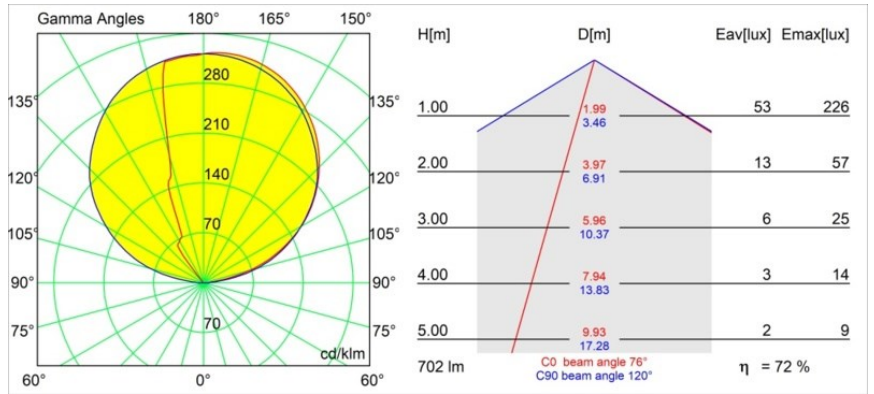

Light distribution & beam diagram