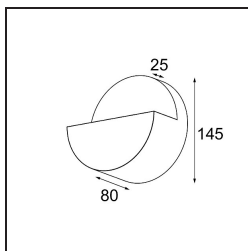

Specifications

Materiale	13770532
Tipo di Sorgente	LED
Tipologia LED	LED PCB IMPULSE
Tecnologie LED	LED PCB
CRI	Min. 90
Temperatura di colore della luce	3000K
Vita utile	L80B10 @50.000 ore
Lampadina inclusa	Sì
Numero di fonte luminosa	1
Codice di flusso CIE	0 0 0 0 72
Binning (SDCM)	3
Direzione della luce	Indiretta, Diretta
Fascio misurato (°)	120,0
Volt in ingresso	230V
Luminaire power (W)	8,6
Classificazione elettrica	I
Grado IP	20
Test filo a caldo (°C)	960
Protocollo di regolazione (Dimmer)	1-10V
Interno/Esterno	Interno
Applicazione	Parete
Montaggio	Superficie
Orientabilità	Not Applicable
Distanza dall'oggetto illuminato (m)	0,1
Colore primario & Finitura primaria	Nero, Strutturata
Peso lordo (g)	1006,0
Flusso luminoso per lampade (lm)	508
Efficienza (lm/W)	59
Livello abbagliamento	1

TM30 & CRI diagram

Light distribution & beam diagram

Diagrams