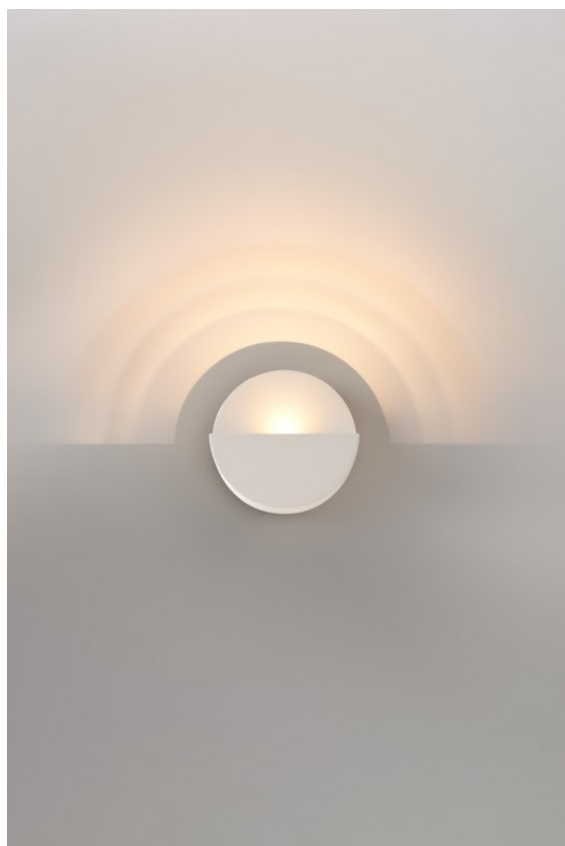

Impulse Round Wall 1x LED 3000K DALI/Push-Dim DI Grey White Structure

Impulse Round Wall expresa una experiencia única en su espacio, donde los arcos de sombra y luz crean profundidad y acentúan las características arquitectónicas a su alrededor.

Specifications

Material	13770336
Tipo de fuente de luz	LED
Tipo de LED	LED PCB IMPULSE
Tecnología LED	PCB LED
CRI	Min. 90
Temperatura del color	3000K
Vida Útil	L80B10 @50.000 horas
Lámpara Incluida	Sí
Número de fuentes de luz	1
Código de flujo CIE	3 18 47 8 90
Binning (SDCM)	3
Dirección de la luz	Indirecto , Directo
Ángulo de Apertura medido (°)	120,0
Voltaje de entrada	230V
Luminaire power (W)	7,7
Clasificación eléctrica	I
Clasificación del IP	20
Clasificación de hilo incandescente (°C)	960
Protocolo de regulación	DALI, Push-Dim
DALI Standard	DALI-2
Interio/Exterior	Interior
Aplicación	Pared
Montaje	Superficie
Ajustabilidad	Not Applicable
Distancia al objeto iluminado (m)	0,1
Color principal & Acabado principal	Gris Blanco, Estructura
Peso bruto (g)	1010,0
Flujo luminoso por lámpara (lm)	630
Eficacia (lm/W)	82
Índice de deslumbramiento	27