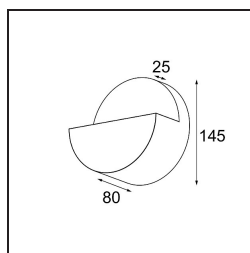

Impulse Round Wall 1x LED 3000K DALI/Push-Dim DI Grey White Structure

Impulse Round Wall expresa una experiencia única en su espacio, donde los arcos de sombra y luz crean profundidad y acentúan las características arquitectónicas a su alrededor.

Specifications

Material	13770336
Tipo de fuente de luz	LED
Tipo de LED	LED PCB IMPULSE
Tecnología LED	PCB LED
CRI	Min. 90
Temperatura del color	3000K
Vida Útil	L80B10 @50.000 horas
Lámpara Incluida	Sí
Número de fuentes de luz	1
Código de flujo CIE	3 18 47 8 90
Binning (SDCM)	3
Dirección de la luz	Indirecto , Directo
Ángulo de Apertura medido (°)	120,0
Voltaje de entrada	230V
Luminaire power (W)	7,7
Clasificación eléctrica	I
Clasificación del IP	20
Clasificación de hilo incandescente (°C)	960
Protocolo de regulación	DALI, Push-Dim
DALI Standard	DALI-2
Interio/Exterior	Interior
Aplicación	Pared
Montaje	Superficie
Ajustabilidad	Not Applicable
Distancia al objeto iluminado (m)	0,1
Color principal & Acabado principal	Gris Blanco, Estructura
Peso bruto (g)	1010,0
Flujo luminoso por lámpara (lm)	630
Eficacia (lm/W)	82
Índice de deslumbramiento	27

TM30 & CRI diagram

Light distribution & beam diagram