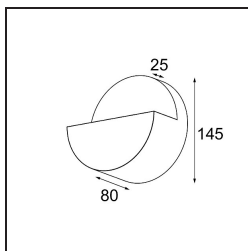

Caractéristiques

Matériaux	13770332
Type de Source Lumineuse	LED
Type de LED	LED PCB IMPULSE
Technologie LED	PCB de LED
CRI	Min. 90
Température de Couleur	3000K
Durée de Vie	L80B10 à 50 000 heures
Ampoule incluse	Oui
Nombre de Sources Lumineuses	1
Code de flux CIE	0 0 0 0 72
Groupe ment (SDCM)	3
Direction de la Lumière	Haut, Bas
Faisceau mesuré (°)	120,0
Tension d'Entrée	230 V
Luminaire power (W)	7,7
Classe Électrique	I
Indice de protection IP	20
Essai au fil incandescent (°C)	960
Protocole de Variation	DALI, Push-Dim
DALI Standard	DALI-2
Intérieur/extérieur	Intérieur
Application	Mur
Montage	En Surface
Ajustabilité	Not Applicable
Distance avec l'Objet Éclairé (m)	0,1
Couleur Principale & Finition Principale	Noir, Structure
Poids brut (g)	1010,0
Flux lumineux par lampe (lm)	508
Efficacité (lm/W)	66
UGR	1