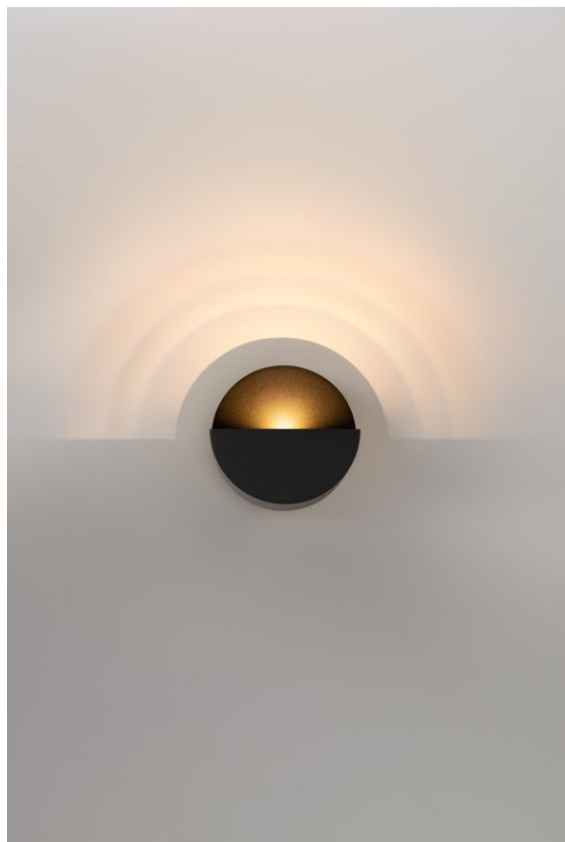

Impulse Round Wall 1x LED 3000K DALI/Push-Dim DI Black Structure

Impulse Round Wall exprime une expérience unique dans votre espace, où des arcs d'ombre et de lumière créent de la profondeur et accentuent les caractéristiques architecturales tout autour.

Caractéristiques

Matériaux	13770332
Type de Source Lumineuse	LED
Type de LED	LED PCB IMPULSE
Technologie LED	PCB de LED
CRI	Min. 90
Température de Couleur	3000K
Durée de Vie	L80B10 à 50 000 heures
Ampoule incluse	Oui
Nombre de Sources Lumineuses	1
Code de flux CIE	0 0 0 0 72
Groupe ment (SDCM)	3
Direction de la Lumière	Haut, Bas
Faisceau mesuré (°)	120,0
Tension d'Entrée	230 V
Luminaire power (W)	7,7
Classe Électrique	I
Indice de protection IP	20
Essai au fil incandescent (°C)	960
Protocole de Variation	DALI, Push-Dim
DALI Standard	DALI-2
Intérieur/extérieur	Intérieur
Application	Mur
Montage	En Surface
Ajustabilité	Not Applicable
Distance avec l'Objet Éclairé (m)	0,1
Couleur Principale & Finition Principale	Noir, Structure
Poids brut (g)	1010,0
Flux lumineux par lampe (lm)	508
Efficacité (lm/W)	66
UGR	1