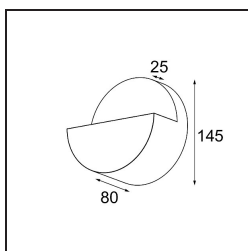

#### Specificaties

Materiaal	13770136
Type Lichtbron	LED
LED type	LED PCB IMPULSE
LED technologie	Led-printplaat
CRI	Min. 90
Kleurtemperatuur	3000K
Levensduur	L80B10 bij 50.000 Uur
Lamp inbegrepen	Ja
Aantal Lichtbronnen	1
CIE-fluxcode	3 18 47 8 90
Binning (SDCM)	3
Lichtrichting	Omhoog, Omlaag
Gemeten gradenbundel (°)	120,0
Ingangsspanning	230 V
Luminaire power (W)	7,5
Elektriciteitsklasse	I
IP-klasse	20
Gloeidraadtest (°C)	960
Protocol Voor Dimmen	Trailing-Edge
Binnen/Buiten	Binnen
Toepassing	Wand
Montage	Opbouw
Verstelbaarheid	Not Applicable
Afstand tot Verlicht Voorwerp (m)	0,1
Primaire Kleur & Primaire Afwerking	Grijswit, Structuur
Brutogewicht (g)	963,0
Lumenoutput per lampunit (lm)	630
Efficiëntie (lm/W)	84
UGR	27