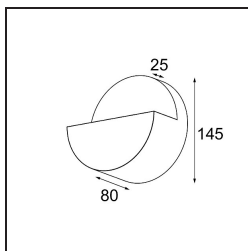

#### Specifications

Material	13770136
Tipo de fuente de luz	LED
Tipo de LED	LED PCB IMPULSE
Tecnología LED	PCB LED
CRI	Min. 90
Temperatura del color	3000K
Vida Útil	L80B10 @50.000 horas
Lámpara Incluida	Sí
Número de fuentes de luz	1
Código de flujo CIE	3 18 47 8 90
Binning (SDCM)	3
Dirección de la luz	Indirecto , Directo
Ángulo de Apertura medido (°)	120,0
Voltaje de entrada	230V
Luminaire power (W)	7,5
Clasificación eléctrica	I
Clasificación del IP	20
Clasificación de hilo incandescente (°C)	960
Protocolo de regulación	Trailing Edge
Interio/Exterior	Interior
Aplicación	Pared
Montaje	Superficie
Ajustabilidad	Not Applicable
Distancia al objeto iluminado (m)	0,1
Color principal & Acabado principal	Gris Blanco, Estructura
Peso bruto (g)	963,0
Flujo luminoso por lámpara (lm)	630
Eficacia (lm/W)	84
Índice de deslumbramiento	27