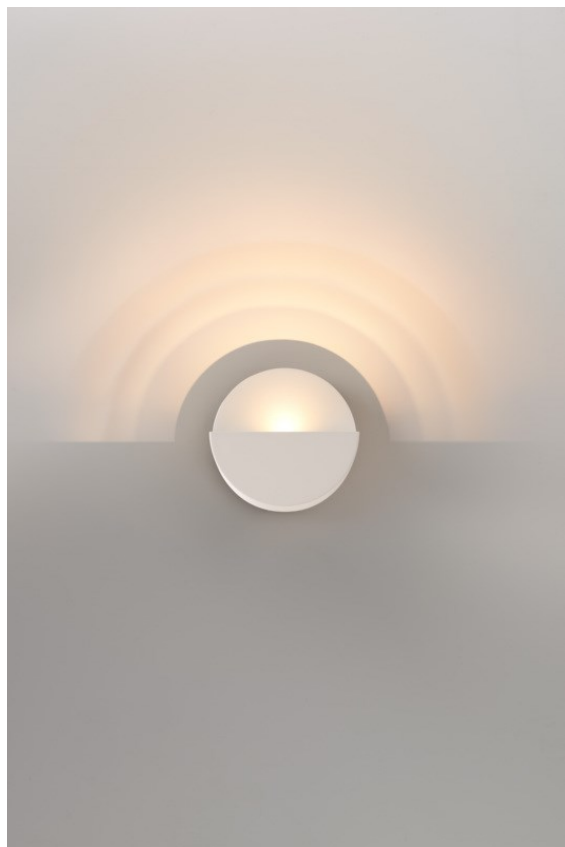

### Impulse Round Wall 1x LED 3000K Trailing Edge DI Grey White Structure

Impulse Round Wall expresa una experiencia única en su espacio, donde los arcos de sombra y luz crean profundidad y acentúan las características arquitectónicas a su alrededor.

#### Specifications

Material	13770136
Tipo de fuente de luz	LED
Tipo de LED	LED PCB IMPULSE
Tecnología LED	PCB LED
CRI	Min. 90
Temperatura del color	3000K
Vida Útil	L80B10 @50.000 horas
Lámpara Incluida	Sí
Número de fuentes de luz	1
Código de flujo CIE	3 18 47 8 90
Binning (SDCM)	3
Dirección de la luz	Indirecto , Directo
Ángulo de Apertura medido (°)	120,0
Voltaje de entrada	230V
Luminaire power (W)	7,5
Clasificación eléctrica	I
Clasificación del IP	20
Clasificación de hilo incandescente (°C)	960
Protocolo de regulación	Trailing Edge
Interio/Exterior	Interior
Aplicación	Pared
Montaje	Superficie
Ajustabilidad	Not Applicable
Distancia al objeto iluminado (m)	0,1
Color principal & Acabado principal	Gris Blanco, Estructura
Peso bruto (g)	963,0
Flujo luminoso por lámpara (lm)	630
Eficacia (lm/W)	84
Índice de deslumbramiento	27