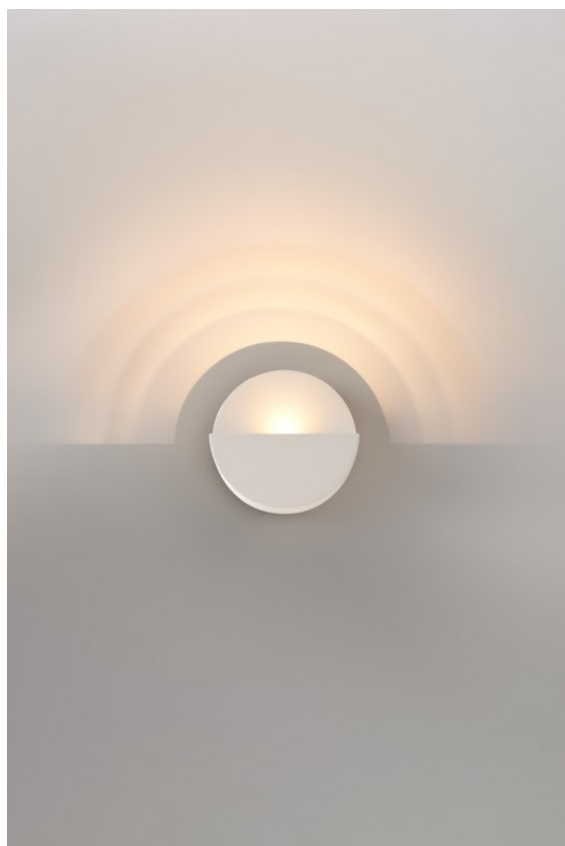

Impulse Round Wall 1x LED 2700K Trailing Edge DI Grey White Structure

Impulse Round Wall expresses a unique experience in your space, where bows of shadow and light create depth and accentuate architectural features all around.

Spezifikationen

Material	13770036
Typ der Lichtquelle	LED
LED Typ	LED PCB IMPULSE
LED-Technologie	LED-Platine
CRI	Min. 90
Farbtemperatur	2700K
Lebensdauer	L80 B10 bei 50.000 Stunden
Leuchtmittel enthalten	Ja
Anzahl Lichtquellen	1
CIE-Fluxcode	3 18 47 8 90
Binning (SDCM)	3
Lichtrichtung	Aufwärts, Abwärts
Gemessene Abstrahlwinkel (°)	120,0
Eingangsspannung	230 V
Luminaire power (W)	7,5
Schutzklasse	I
Schutzart	20
Glühdrahtprüfung (°C)	960
Dimmprotokoll	Phasenabschrittdimmung
Innen/Außen	Innen
Anwendung	Wand
Montage	Aufbau
Verstellbarkeit	Not Applicable
Abstand zum beleuchteten Objekt (m)	0,1
Primärfarbe & Primäres Finish	Grau Weiß, Strukturiert
Bruttogewicht (g)	963,0
Lichtstrom pro Lampe (lm)	569
Effizienz (lm/W)	76
UGR	26