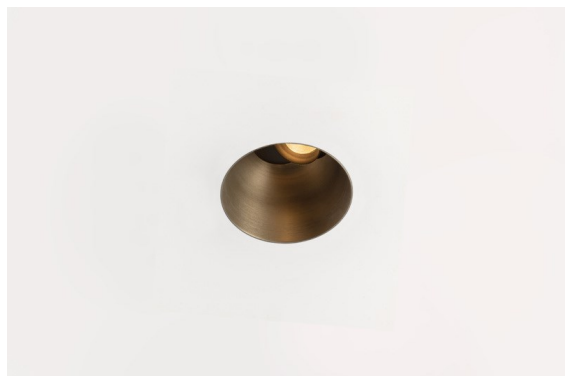

Datum
Klant
Project
Soort

Thimble Recessed Trimless Adjustable 70 1x LED 3000K Spot DE Bronze Brushed Anodised

Specificaties

Materiaal	11623382
Type Lichtbron	LED
LED type	CITIZEN CLU7A3
LED technologie	Led-COB
CRI	Min. 90
Kleurtemperatuur	3000K
Levensduur	L90B10 bij 50.000 Uur
Lamp inbegrepen	Ja
Aantal Lichtbronnen	1
CIE-fluxcode	100 100 100 100 40
Binning (SDCM)	2
Lichtrichting	Omlaag
Optisch	Lens
Gemeten gradenbundel (°)	16,0
Ingangsspanning	Aandrijving Gelijkstroom Vereist
Elektriciteitsklasse	III
IP-klasse	20
Gloeidraadtest (°C)	960
Binnen/Buiten	Binnen
Toepassing	Plafond
Montage	Inbouw
Inbouwopening (mm)	ø111
Montagediepte (mm)	110,0
Verstelbaarheid	H 360° V 30°
Afstand tot Verlicht Voorwerp (m)	0,1
Primaire Kleur & Primaire Afwerking	Brons, Geborsteld Geanodiseerd
Brutogewicht (g)	225,0
Stroom driver (mA)	350 500
Min. forward voltage (Vf)	11,2 11,2
Max. forward voltage (Vf)	13,2 13,2
Connected load (W)	4,1 6,1
Lumenoutput per lampunit (lm)	210 283
Efficiëntie (lm/W)	51 46
UGR	0 0

Minimalistisch ontwerp, subtiele rondingen, onthullende kleuren, kwalitatieve lens en leds. Met zijn diep verzonken, niet-verblindende lichtbron is Thimble dankzij de strakke, naadloze uitvoering een stille maar toch geraffineerde keuze voor chique woonruimtes of hotels/restaurants. Deze veelzijdige, elegante architecturale neerwaartse verlichting brengt pure vormen, definitie en kwalitatief licht zonder alle aandacht naar zich toe te trekken.