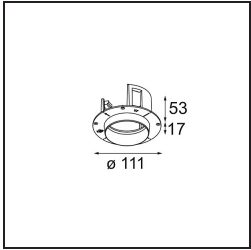

Matériaux	11623382
Type de Source Lumineuse	LED
Type de LED	CITIZEN CLU7A3
Technologie LED	LED COB
CRI	Min. 90
Température de Couleur	3000K
Durée de Vie	L90B10 à 50 000 heures
Ampoule incluse	Oui
Nombre de Sources Lumineuses	1
Code de flux CIE	100 100 100 100 40
Groupe ment (SDCM)	2
Direction de la Lumière	Bas
Optique	Lentille
Faisceau mesuré (°)	16,0
Tension d'Entrée	Driver à Courant Constant Requis
Classe Électrique	III
Indice de protection IP	20
Essai au fil incandescent (°C)	960
Intérieur/extérieur	Intérieur
Application	Plafond
Montage	Encastré
Taille de découpe (mm)	ø111
Profondeur de montage (mm)	110,0
Ajustabilité	H 360° V 30°
Distance avec l'Objet Éclairé (m)	0,1
Couleur Principale & Finition Principale	Bronze, Anodisé Brossé
Poids brut (g)	225,0
Courant du driver (mA)	350 500
Min. forward voltage (Vf)	11,2 11,2
Max. forward voltage (Vf)	13,2 13,2
Connected load (W)	4,1 6,1
Flux lumineux par lampe (lm)	210 283
Efficacité (lm/W)	51 46

UGR	0	0
-----	---	---

TM30 & CRI diagrammes

Distribution de Lumière & Schéma de Faisceau

Diagrammes

Accessoires d'Eclairage d'installation

11624230 Concrete Kit 70 150x150 1x

11624430 Concrete Ring 70 Standard Installation Housing