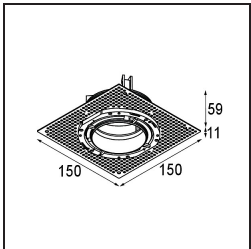

12292630 Gypsum Fibreboard 150x150

12293630 Plaster Kit Trimless 150x150 - 70 1x