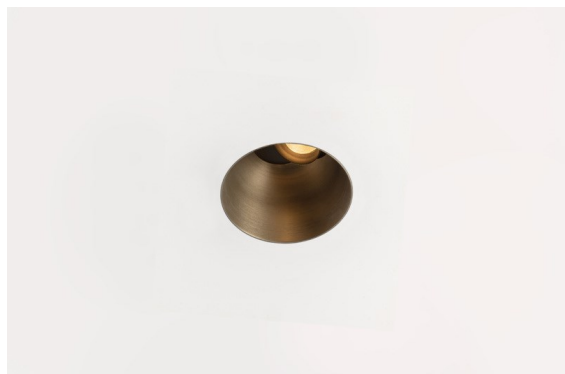

Thimble Recessed Trimless Adjustable 70 1x LED 3000K Spot DE Bronze Brushed Anodised

Caractéristiques

Design minimaliste, courbes subtiles, couleurs évocatrices, lentilles et LED haute qualité. Avec sa source lumineuse encastrée en profondeur et non éblouissante, la conception épurée et homogène de Thimble fait de lui le choix discret mais cependant sophistiqué pour les espaces résidentiels et hôteliers haut de gamme. Cette applique à l'architecture élégante et polyvalente, éclairant vers le bas, diffuse une lumière avec une forme, une définition et une qualité pures sans attirer toute l'attention à elle.

Matériaux	11623382
Type de Source Lumineuse	LED
Type de LED	CITIZEN CLU7A3
Technologie LED	LED COB
CRI	Min. 90
Température de Couleur	3000K
Durée de Vie	L90B10 à 50 000 heures
Ampoule incluse	Oui
Nombre de Sources Lumineuses	1
Code de flux CIE	100 100 100 100 40
Groupe ment (SDCM)	2
Direction de la Lumière	Bas
Optique	Lentille
Faisceau mesuré (°)	16,0
Tension d'Entrée	Driver à Courant Constant Requis
Classe Électrique	III
Indice de protection IP	20
Essai au fil incandescent (°C)	960
Intérieur/extérieur	Intérieur
Application	Plafond
Montage	Encastré
Taille de découpe (mm)	ø111
Profondeur de montage (mm)	110,0
Ajustabilité	H 360° V 30°
Distance avec l'Objet Éclairé (m)	0,1
Couleur Principale & Finition Principale	Bronze, Anodisé Brossé
Poids brut (g)	225,0
Courant du driver (mA)	350 500
Min. forward voltage (Vf)	11,2 11,2
Max. forward voltage (Vf)	13,2 13,2
Connected load (W)	4,1 6,1
Flux lumineux par lampe (lm)	210 283
Efficacité (lm/W)	51 46