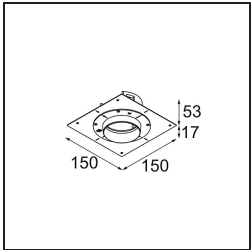

Material	11623382
Typ der Lichtquelle	LED
LED Typ	CITIZEN CLU7A3
LED-Technologie	COB-LED
CRI	Min. 90
Farbtemperatur	3000K
Lebensdauer	L90B10 bei 50.000 Stunden
Leuchtmittel enthalten	Ja
Anzahl Lichtquellen	1
CIE-Fluxcode	100 100 100 100 40
Binning (SDCM)	2
Lichtrichtung	Abwärts
Optik	Streuscheibe
Gemessene Abstrahlwinkel (°)	16,0
Eingangsspannung	Konstantstrom-Treiber erforderlich
Schutzklasse	III
Schutzart	20
Glühdrahtprüfung (°C)	960
Innen/Außen	Innen
Anwendung	Decke
Montage	Einbau
Ausschnittgröße (mm)	ø111
Einbautiefe (mm)	110,0
Verstellbarkeit	H 360° V 30°
Abstand zum beleuchteten Objekt (m)	0,1
Primärfarbe & Primäres Finish	Bronze, Gebürstet und Eloxiert
Bruttogewicht (g)	225,0
Antriebsstrom (mA)	350      500
Min. forward voltage (Vf)	11,2      11,2
Max. forward voltage (Vf)	13,2      13,2
Connected load (W)	4,1      6,1
Lichtstrom pro Lampe (lm)	210      283
Effizienz (lm/W)	51      46
UGR	0      0

**TM30 & CRI Diagramm**

**Lichtverteilung und Lichtverteilungskurve**

Diagramm

**Montagezubehör**

**11624230** Concrete Kit 70 150x150 1x

**11624430** Concrete Ring 70 Standard Installation Housing

**11624030** Installation Housing 140x250x100x210