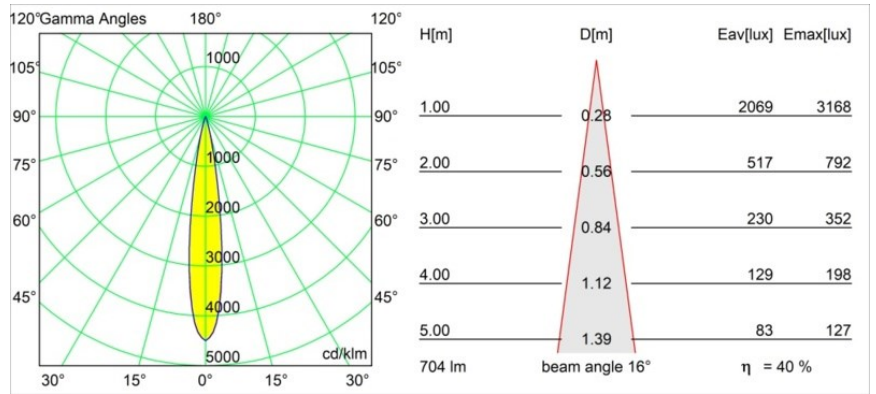

Lichtverteilung und Lichtverteilungskurve