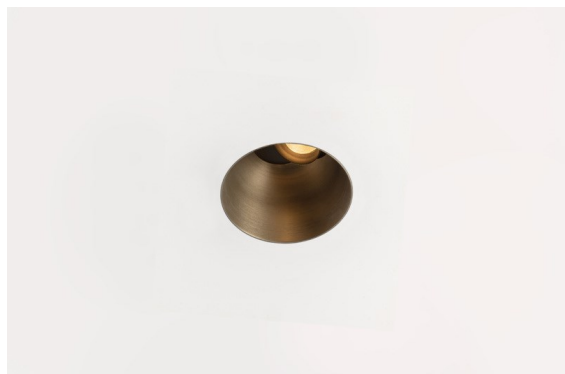

*Thimble Recessed Trimless Adjustable 70 1x LED 3000K Spot DE Bronze Brushed Anodised*

### Spezifikationen

Ein minimalistisches Design, raffinierte Kurven, hervorblitzende Farben, hochwertige Streuscheibe und LED. Mit ihrer tief eingelassenen und blendfreien Lichtquelle ist die Thimble dank ihrer sauberen und nahtlosen Ausführung eine ruhige und zugleich moderne Wahl für den High-End-Wohnbereich oder die Gastronomie. Dieser vielseitige, elegante architektonische Downlighter bringt reine Form, Definition und hochwertiges Licht, ohne alle Aufmerksamkeit auf sich zu ziehen.

Material	11623382
Typ der Lichtquelle	LED
LED Typ	CITIZEN CLU7A3
LED-Technologie	COB-LED
CRI	Min. 90
Farbtemperatur	3000K
Lebensdauer	L90B10 bei 50.000 Stunden
Leuchtmittel enthalten	Ja
Anzahl Lichtquellen	1
CIE-Fluxcode	100 100 100 100 40
Binning (SDCM)	2
Lichtrichtung	Abwärts
Optik	Streuscheibe
Gemessene Abstrahlwinkel (°)	16,0
Eingangsspannung	Konstantstrom-Treiber erforderlich
Schutzklasse	III
Schutzart	20
Glühdrahtprüfung (°C)	960
Innen/Außen	Innen
Anwendung	Decke
Montage	Einbau
Ausschnittgröße (mm)	ø111
Einbautiefe (mm)	110,0
Verstellbarkeit	H 360° V 30°
Abstand zum beleuchteten Objekt (m)	0,1
Primärfarbe & Primäres Finish	Bronze, Gebürstet und Eloxiert
Bruttogewicht (g)	225,0
Antriebsstrom (mA)	350      500
Min. forward voltage (Vf)	11,2      11,2
Max. forward voltage (Vf)	13,2      13,2
Connected load (W)	4,1      6,1
Lichtstrom pro Lampe (lm)	210      283
Effizienz (lm/W)	51      46
UGR	0      0