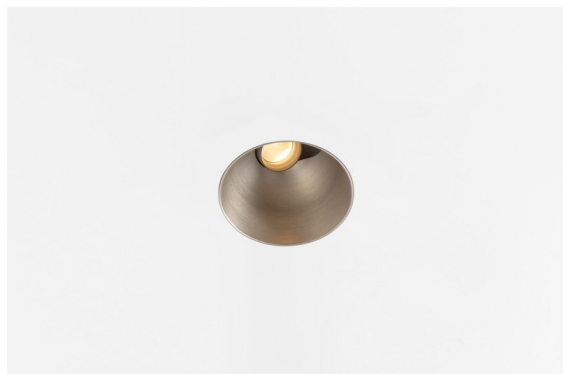

Datum
Klant
Project
Soort

Thimble Recessed Trimless Adjustable 70 1x LED 3000K Spot DE Silver Bronze Brushed Anodised

Minimalistisch ontwerp, subtiele rondingen, onthullende kleuren, kwalitatieve lens en leds. Met zijn diep verzonken, niet-verblindende lichtbron is Thimble dankzij de strakke, naadloze uitvoering een stille maar toch geraffineerde keuze voor chique woonruimtes of hotels/restaurants. Deze veelzijdige, elegante architecturale neerwaartse verlichting brengt pure vormen, definitie en kwalitatief licht zonder alle aandacht naar zich toe te trekken.

Specificaties

Materiaal	11623384
Type Lichtbron	LED
LED type	CITIZEN CLU7A3
LED technologie	Led-COB
CRI	Min. 90
Kleurtemperatuur	3000K
Levensduur	L90B10 bij 50.000 Uur
Lamp inbegrepen	Ja
Aantal Lichtbronnen	1
CIE-fluxcode	100 100 100 100 41
Binning (SDCM)	2
Lichtrichting	Omlaag
Optisch	Lens
Gemeten gradenbundel (°)	16,0
Ingangsspanning	Aandrijving Gelijktroom Vereist
Elektriciteitsklasse	III
IP-klasse	20
Gloeidraadtest (°C)	960
Binnen/Buiten	Binnen
Toepassing	Plafond
Montage	Inbouw
Inbouwopening (mm)	ø111
Montagediepte (mm)	110,0
Verstelbaarheid	H 360° V 30°
Afstand tot Verlicht Voorwerp (m)	0,1
Primaire Kleur & Primaire Afwerking	Zilverbrons, Geborsteld Geanodiseerd
Brutogewicht (g)	225,0
Stroom driver (mA)	350 500
Min. forward voltage (Vf)	11,2 11,2
Max. forward voltage (Vf)	13,2 13,2
Connected load (W)	4,1 6,1
Lumenoutput per lampunit (lm)	212 286
Efficiëntie (lm/W)	52 47
UGR	0 0