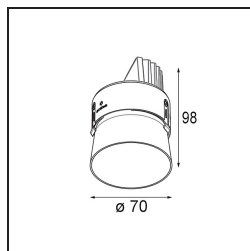

Specificaties

Materiaal	11623384
Type Lichtbron	LED
LED type	CITIZEN CLU7A3
LED technologie	Led-COB
CRI	Min. 90
Kleurtemperatuur	3000K
Levensduur	L90B10 bij 50.000 Uur
Lamp inbegrepen	Ja
Aantal Lichtbronnen	1
CIE-fluxcode	100 100 100 100 41
Binning (SDCM)	2
Lichtrichting	Omlaag
Optisch	Lens
Gemeten gradenbundel (°)	16,0
Ingangsspanning	Aandrijving Gelijktroom Vereist
Elektriciteitsklasse	III
IP-klasse	20
Gloeidraadtest (°C)	960
Binnen/Buiten	Binnen
Toepassing	Plafond
Montage	Inbouw
Inbouwopening (mm)	ø111
Montagediepte (mm)	110,0
Verstelbaarheid	H 360° V 30°
Afstand tot Verlicht Voorwerp (m)	0,1
Primaire Kleur & Primaire Afwerking	Zilverbrons, Geborsteld Geanodiseerd
Brutogewicht (g)	225,0
Stroom driver (mA)	350 500
Min. forward voltage (Vf)	11,2 11,2
Max. forward voltage (Vf)	13,2 13,2
Connected load (W)	4,1 6,1
Lumenoutput per lampunit (lm)	212 286
Efficiëntie (lm/W)	52 47
UGR	0 0