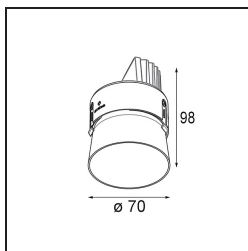

Thimble Recessed Trimless Adjustable 70 1x LED 3000K Spot DE Silver Bronze Brushed Anodised

Caractéristiques

Design minimaliste, courbes subtiles, couleurs évocatrices, lentilles et LED haute qualité. Avec sa source lumineuse encastrée en profondeur et non éblouissante, la conception épurée et homogène de Thimble fait de lui le choix discret mais cependant sophistiqué pour les espaces résidentiels et hôteliers haut de gamme. Cette applique à l'architecture élégante et polyvalente, éclairant vers le bas, diffuse une lumière avec une forme, une définition et une qualité pures sans attirer toute l'attention à elle.

Matériaux	11623384
Type de Source Lumineuse	LED
Type de LED	CITIZEN CLU7A3
Technologie LED	LED COB
CRI	Min. 90
Température de Couleur	3000K
Durée de Vie	L90B10 à 50 000 heures
Ampoule incluse	Oui
Nombre de Sources Lumineuses	1
Code de flux CIE	100 100 100 100 41
Groupe ment (SDCM)	2
Direction de la Lumière	Bas
Optique	Lentille
Faisceau mesuré (°)	16,0
Tension d'Entrée	Driver à Courant Constant Requis
Classe Électrique	III
Indice de protection IP	20
Essai au fil incandescent (°C)	960
Intérieur/extérieur	Intérieur
Application	Plafond
Montage	Encastré
Taille de découpe (mm)	ø111
Profondeur de montage (mm)	110,0
Ajustabilité	H 360° V 30°
Distance avec l'Objet Éclairé (m)	0,1
Couleur Principale & Finition Principale	Bronze Argenté, Anodisé Brossé
Poids brut (g)	225,0
Courant du driver (mA)	350 500
Min. forward voltage (Vf)	11,2 11,2
Max. forward voltage (Vf)	13,2 13,2
Connected load (W)	4,1 6,1
Flux lumineux par lampe (lm)	212 286
Efficacité (lm/W)	52 47