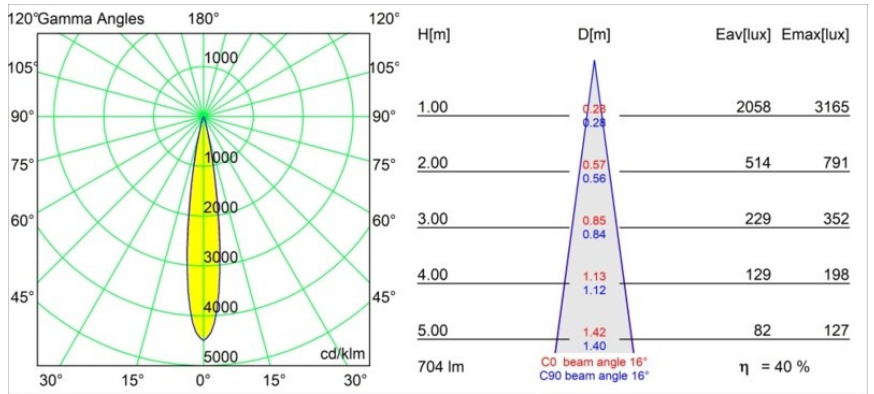

Distribution de Lumière & Schéma de Faisceau