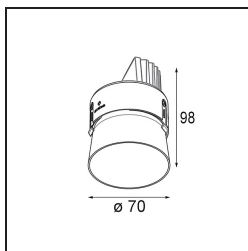

Thimble Recessed Trimless Adjustable 70 1x LED 3000K Spot DE Silver Bronze Brushed Anodised

Specifications

Material	11623384
Tipo de fuente de luz	LED
Tipo de LED	CITIZEN CLU7A3
Tecnología LED	COB LED
CRI	Min. 90
Temperatura del color	3000K
Vida Útil	L90B10 @50.000 horas
Lámpara Incluida	Sí
Número de fuentes de luz	1
Código de flujo CIE	100 100 100 100 41
Binning (SDCM)	2
Dirección de la luz	Directo
Óptica	Lente
Ángulo de Apertura medido (°)	16,0
Voltaje de entrada	Driver de corriente constante requerido
Clasificación eléctrica	III
Clasificación del IP	20
Clasificación de hilo incandescente (°C)	960
Interio/Exterior	Interior
Aplicación	Techo
Montaje	Empotrado
Tamaño de corte (mm)	ø111
Profundidad de montaje (mm)	110,0
Ajustabilidad	H 360° V 30°
Distancia al objeto iluminado (m)	0,1
Color principal & Acabado principal	Bronce plateado, Anodizado cepillado
Peso bruto (g)	225,0
Corriente de accionamiento (mA)	350 500
Min. forward voltage (Vf)	11,2 11,2
Max. forward voltage (Vf)	13,2 13,2
Connected load (W)	4,1 6,1
Flujo luminoso por lámpara (lm)	212 286
Eficacia (lm/W)	52 47