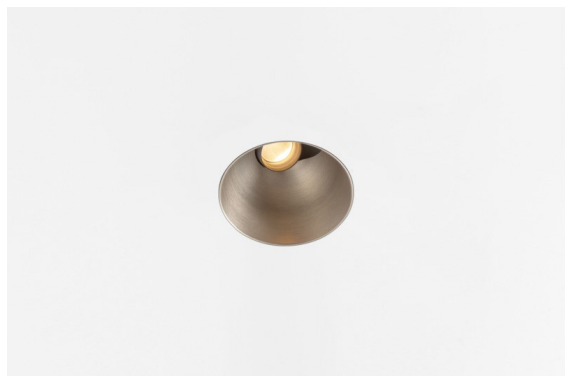

Thimble Recessed Trimless Adjustable 70 1x LED 3000K Spot DE Silver Bronze Brushed Anodised

Specifications

Material	11623384
Tipo de fuente de luz	LED
Tipo de LED	CITIZEN CLU7A3
Tecnología LED	COB LED
CRI	Min. 90
Temperatura del color	3000K
Vida Útil	L90B10 @50.000 horas
Lámpara Incluida	Sí
Número de fuentes de luz	1
Código de flujo CIE	100 100 100 100 41
Binning (SDCM)	2
Dirección de la luz	Directo
Óptica	Lente
Ángulo de Apertura medido (°)	16,0
Voltaje de entrada	Driver de corriente constante requerido
Clasificación eléctrica	III
Clasificación del IP	20
Clasificación de hilo incandescente (°C)	960
Interio/Exterior	Interior
Aplicación	Techo
Montaje	Empotrado
Tamaño de corte (mm)	ø111
Profundidad de montaje (mm)	110,0
Ajustabilidad	H 360° V 30°
Distancia al objeto iluminado (m)	0,1
Color principal & Acabado principal	Bronce plateado, Anodizado cepillado
Peso bruto (g)	225,0
Corriente de accionamiento (mA)	350 500
Min. forward voltage (Vf)	11,2 11,2
Max. forward voltage (Vf)	13,2 13,2
Connected load (W)	4,1 6,1
Flujo luminoso por lámpara (lm)	212 286
Eficacia (lm/W)	52 47

Diseño minimalista, curvas sutiles, colores atrevidos, LED y lente de alta calidad. Con su fuente de luz sin brillos de empotrado profundo, el diseño limpio y perfecto de Thimble convierte este accesorio en una opción humilde pero sofisticada para cualquier entorno residencial de lujo o dedicado a la hospitalidad. Este foco downlight arquitectónico versátil y elegante ofrece pureza de forma, alta definición y luz de calidad sin acaparar toda la atención.