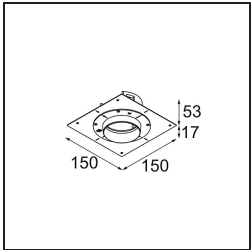

### Spezifikationen

Material	11623384
Typ der Lichtquelle	LED
LED Typ	CITIZEN CLU7A3
LED-Technologie	COB-LED
CRI	Min. 90
Farbtemperatur	3000K
Lebensdauer	L90B10 bei 50.000 Stunden
Leuchtmittel enthalten	Ja
Anzahl Lichtquellen	1
CIE-Fluxcode	100 100 100 100 41
Binning (SDCM)	2
Lichtrichtung	Abwärts
Optik	Streuscheibe
Gemessene Abstrahlwinkel (°)	16,0
Eingangsspannung	Konstantstrom-Treiber erforderlich
Schutzklasse	III
Schutzart	20
Glühdrahtprüfung (°C)	960
Innen/Außen	Innen
Anwendung	Decke
Montage	Einbau
Ausschnittgröße (mm)	ø111
Einbautiefe (mm)	110,0
Verstellbarkeit	H 360° V 30°
Abstand zum beleuchteten Objekt (m)	0,1
Primärfarbe & Primäres Finish	Silber-Bronze, Gebürstet und Eloxiert
Bruttogewicht (g)	225,0
Antriebsstrom (mA)	350      500
Min. forward voltage (Vf)	11,2      11,2
Max. forward voltage (Vf)	13,2      13,2
Connected load (W)	4,1      6,1
Lichtstrom pro Lampe (lm)	212      286
Effizienz (lm/W)	52      47
UGR	0      0

Spezifikationen

**TM30 & CRI Diagramm**

**Lichtverteilung und Lichtverteilungskurve**

Diagramm

**Montagezubehör**

11624230 Concrete Kit 70 150x150 1x

11624430 Concrete Ring 70 Standard Installation Housing

11624030 Installation Housing 140x250x100x210