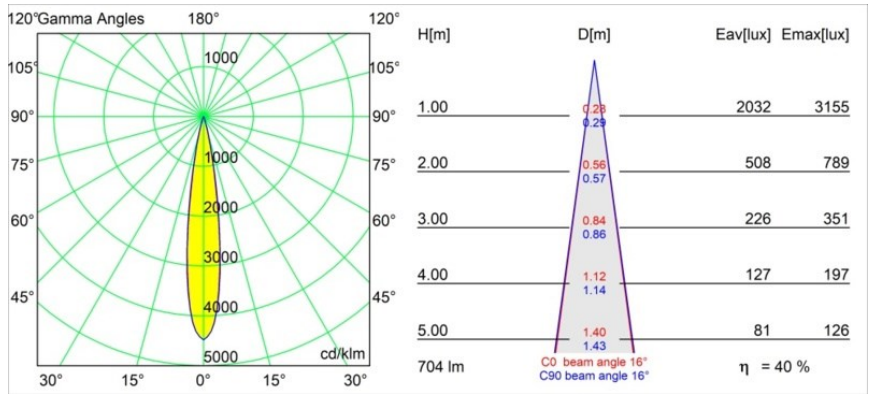

Lichtspreiding & Stralingsdiagram