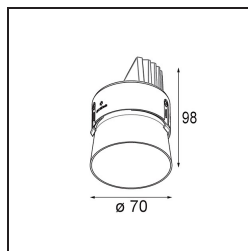

Specificaties

| | |
|-------------------------------------|---------------------------------|
| Materiaal | 11623342 |
| Type Lichtbron | LED |
| LED type | CITIZEN CLU7A3 |
| LED technologie | Led-COB |
| CRI | Min. 90 |
| Kleurtemperatuur | 3000K |
| Levensduur | L90B10 bij 50.000 Uur |
| Lamp inbegrepen | Ja |
| Aantal Lichtbronnen | 1 |
| CIE-fluxcode | 100 100 100 100 40 |
| Binning (SDCM) | 2 |
| Lichtrichting | Omlaag |
| Optisch | Lens |
| Gemeten gradenbundel (°) | 16,0 |
| Ingangsspanning | Aandrijving Gelijktroom Vereist |
| Elektriciteitsklasse | III |
| IP-klasse | 20 |
| Gloeidraadtest (°C) | 960 |
| Binnen/Buiten | Binnen |
| Toepassing | Plafond |
| Montage | Inbouw |
| Inbouwopening (mm) | ø111 |
| Montagediepte (mm) | 110,0 |
| Verstelbaarheid | H 360° V 30° |
| Afstand tot Verlicht Voorwerp (m) | 0,1 |
| Primaire Kleur & Primaire Afwerking | Goud, Geborsteld Geanodiseerd |
| Brutogewicht (g) | 225,0 |
| Stroom driver (mA) | 350 500 |
| Min. forward voltage (Vf) | 11,2 11,2 |
| Max. forward voltage (Vf) | 13,2 13,2 |
| Connected load (W) | 4,1 6,1 |
| Lumenoutput per lampunit (lm) | 208 282 |
| Efficiëntie (lm/W) | 51 46 |
| UGR | 0 0 |

TM30 & CRI Diagrammen

Lichtspreiding & Stralingsdiagram

Diagrammen

Installatie Accessoires

11624230 Concrete Kit 70 150x150 1x

11624430 Concrete Ring 70 Standard Installation Housing

11624030 Installation Housing 140x250x100x210