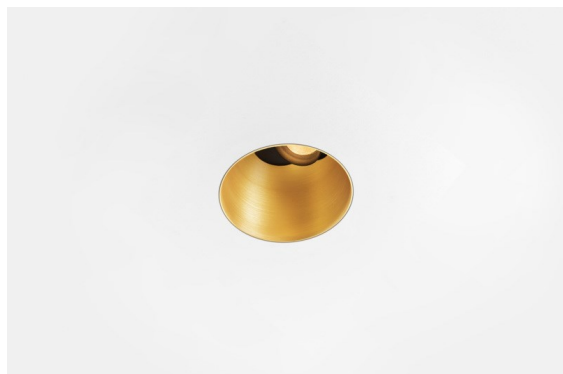

| |
|---------|
| Datum |
| Klant |
| Project |
| Soort |

Thimble Recessed Trimless Adjustable 70 1x LED 3000K Spot DE Gold Brushed Anodised

Minimalistisch ontwerp, subtiele rondingen, onthullende kleuren, kwalitatieve lens en leds. Met zijn diep verzonken, niet-verblindende lichtbron is Thimble dankzij de strakke, naadloze uitvoering een stille maar toch geraffineerde keuze voor chique woonruimtes of hotels/restaurants. Deze veelzijdige, elegante architecturale neerwaartse verlichting brengt pure vormen, definitie en kwalitatief licht zonder alle aandacht naar zich toe te trekken.

Specificaties

| | |
|-------------------------------------|---------------------------------|
| Materiaal | 11623342 |
| Type Lichtbron | LED |
| LED type | CITIZEN CLU7A3 |
| LED technologie | Led-COB |
| CRI | Min. 90 |
| Kleurtemperatuur | 3000K |
| Levensduur | L90B10 bij 50.000 Uur |
| Lamp inbegrepen | Ja |
| Aantal Lichtbronnen | 1 |
| CIE-fluxcode | 100 100 100 100 40 |
| Binning (SDCM) | 2 |
| Lichtrichting | Omlaag |
| Optisch | Lens |
| Gemeten gradenbundel (°) | 16,0 |
| Ingangsspanning | Aandrijving Gelijktroom Vereist |
| Elektriciteitsklasse | III |
| IP-klasse | 20 |
| Gloeidraadtest (°C) | 960 |
| Binnen/Buiten | Binnen |
| Toepassing | Plafond |
| Montage | Inbouw |
| Inbouwopening (mm) | ø111 |
| Montagediepte (mm) | 110,0 |
| Verstelbaarheid | H 360° V 30° |
| Afstand tot Verlicht Voorwerp (m) | 0,1 |
| Primaire Kleur & Primaire Afwerking | Goud, Geborsteld Geanodiseerd |
| Brutogewicht (g) | 225,0 |
| Stroom driver (mA) | 350 500 |
| Min. forward voltage (Vf) | 11,2 11,2 |
| Max. forward voltage (Vf) | 13,2 13,2 |
| Connected load (W) | 4,1 6,1 |
| Lumenoutput per lampunit (lm) | 208 282 |
| Efficiëntie (lm/W) | 51 46 |
| UGR | 0 0 |