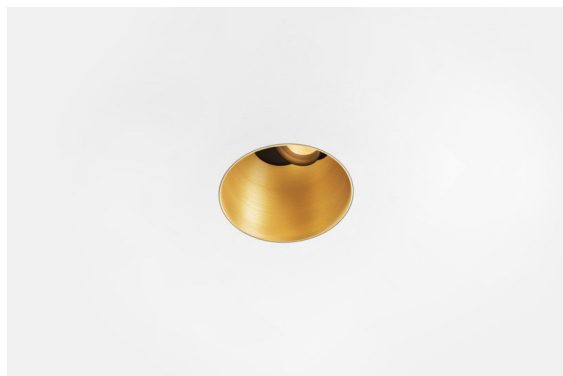

Date
Customer
Project
Type

Thimble Recessed Trimless Adjustable 70 1x LED 3000K Spot DE Gold Brushed Anodised

Design minimalista, curve eleganti, colori rivelatori, lenti e LED di alta qualità. Con la sua fonte luminosa incassata in profondità e senza abbagliamento, Thimble è una scelta composta ma sofisticata per ambienti residenziali o hospitality di alto livello, grazie alle sue forme pulite ed essenziali. Questo versatile ed elegante downlight architettonico propone purezza, definizione e luce di qualità senza rubare l'attenzione.

Specifications

Materiale	11623342
Tipo di Sorgente	LED
Tipologia LED	CITIZEN CLU7A3
Tecnologie LED	COB
CRI	Min. 90
Temperatura di colore della luce	3000K
Vita utile	L90B10 @50.000 ore
Lampadina inclusa	Sì
Numero di fonte luminosa	1
Codice di flusso CIE	100 100 100 100 40
Binning (SDCM)	2
Direzione della luce	Diretta
Ottiche	Lente
Fascio misurato (°)	16,0
Volt in ingresso	Necessario driver a corrente costante
Classificazione elettrica	III
Grado IP	20
Test filo a caldo (°C)	960
Interno/Esterno	Interno
Applicazione	Soffitto
Montaggio	Incassato
Foro d'incasso (mm)	Ø111
Profondità di montaggio (mm)	110,0
Orientabilità	H 360° V 30°
Distanza dall'oggetto illuminato (m)	0,1
Colore primario & Finitura primaria	Oro, Anodizzata Spazzolata
Peso lordo (g)	225,0
Corrente di azionamento (mA)	350 500
Min. forward voltage (Vf)	11,2 11,2
Max. forward voltage (Vf)	13,2 13,2
Connected load (W)	4,1 6,1
Flusso luminoso per lampade (lm)	208 282
Efficienza (lm/W)	51 46