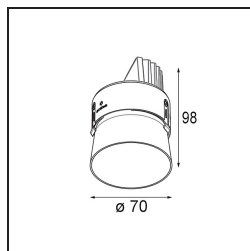

Specifications

Materiale	11623342
Tipo di Sorgente	LED
Tipologia LED	CITIZEN CLU7A3
Tecnologie LED	COB
CRI	Min. 90
Temperatura di colore della luce	3000K
Vita utile	L90B10 @50.000 ore
Lampadina inclusa	Sì
Numero di fonte luminosa	1
Codice di flusso CIE	100 100 100 100 40
Binning (SDCM)	2
Direzione della luce	Diretta
Ottiche	Lente
Fascio misurato (°)	16,0
Volt in ingresso	Necessario driver a corrente costante
Classificazione elettrica	III
Grado IP	20
Test filo a caldo (°C)	960
Interno/Esterno	Interno
Applicazione	Soffitto
Montaggio	Incassato
Foro d'incasso (mm)	Ø111
Profondità di montaggio (mm)	110,0
Orientabilità	H 360° V 30°
Distanza dall'oggetto illuminato (m)	0,1
Colore primario & Finitura primaria	Oro, Anodizzata Spazzolata
Peso lordo (g)	225,0
Corrente di azionamento (mA)	350 500
Min. forward voltage (Vf)	11,2 11,2
Max. forward voltage (Vf)	13,2 13,2
Connected load (W)	4,1 6,1
Flusso luminoso per lampade (lm)	208 282
Efficienza (lm/W)	51 46