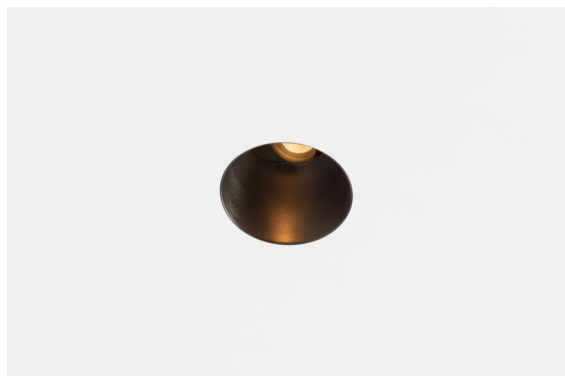

Date
Customer
Project
Type

*Thimble Recessed Trimless Adjustable 70 1x LED 3000K Spot DE Black Brushed Anodised*

### Specifications

Materiale	11623381
Tipo di Sorgente	LED
Tipologia LED	CITIZEN CLU7A3
Tecnologie LED	COB
CRI	Min. 90
Temperatura di colore della luce	3000K
Vita utile	L90B10 @50.000 ore
Lampadina inclusa	Sì
Numero di fonte luminosa	1
Codice di flusso CIE	100 100 100 100 40
Binning (SDCM)	2
Direzione della luce	Diretta
Ottiche	Lente
Fascio misurato (°)	16,0
Volt in ingresso	Necessario driver a corrente costante
Classificazione elettrica	III
Grado IP	20
Test filo a caldo (°C)	960
Interno/Esterno	Interno
Applicazione	Soffitto
Montaggio	Incassato
Foro d'incasso (mm)	Ø111
Profondità di montaggio (mm)	110,0
Orientabilità	H 360° V 30°
Distanza dall'oggetto illuminato (m)	0,1
Colore primario & Finitura primaria	Nero, Anodizzata Spazzolata
Peso lordo (g)	225,0
Corrente di azionamento (mA)	350      500
Min. forward voltage (Vf)	11,2      11,2
Max. forward voltage (Vf)	13,2      13,2
Connected load (W)	4,1      6,1
Flusso luminoso per lampade (lm)	210      283
Efficienza (lm/W)	51      46

Design minimalista, curve eleganti, colori rivelatori, lenti e LED di alta qualità. Con la sua fonte luminosa incassata in profondità e senza abbagliamento, Thimble è una scelta composta ma sofisticata per ambienti residenziali o hospitality di alto livello, grazie alle sue forme pulite ed essenziali. Questo versatile ed elegante downlight architettonico propone purezza, definizione e luce di qualità senza rubare l'attenzione.