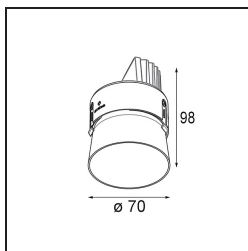

Thimble Recessed Trimless Adjustable 70 1x LED 3000K Spot DE Black Brushed Anodised

Specifications

Diseño minimalista, curvas sutiles, colores atrevidos, LED y lente de alta calidad. Con su fuente de luz sin brillos de empotrado profundo, el diseño limpio y perfecto de Thimble convierte este accesorio en una opción humilde pero sofisticada para cualquier entorno residencial de lujo o dedicado a la hospitalidad. Este foco downlight arquitectónico versátil y elegante ofrece pureza de forma, alta definición y luz de calidad sin acaparar toda la atención.

Material	11623381
Tipo de fuente de luz	LED
Tipo de LED	CITIZEN CLU7A3
Tecnología LED	COB LED
CRI	Min. 90
Temperatura del color	3000K
Vida Útil	L90B10 @50.000 horas
Lámpara Incluida	Sí
Número de fuentes de luz	1
Código de flujo CIE	100 100 100 100 40
Binning (SDCM)	2
Dirección de la luz	Directo
Óptica	Lente
Ángulo de Apertura medido (°)	16,0
Voltaje de entrada	Driver de corriente constante requerido
Clasificación eléctrica	III
Clasificación del IP	20
Clasificación de hilo incandescente (°C)	960
Interio/Exterior	Interior
Aplicación	Techo
Montaje	Empotrado
Tamaño de corte (mm)	ø111
Profundidad de montaje (mm)	110,0
Ajustabilidad	H 360° V 30°
Distancia al objeto iluminado (m)	0,1
Color principal & Acabado principal	Negro, Anodizado cepillado
Peso bruto (g)	225,0
Corriente de accionamiento (mA)	350 500
Min. forward voltage (Vf)	11,2 11,2
Max. forward voltage (Vf)	13,2 13,2
Connected load (W)	4,1 6,1
Flujo luminoso por lámpara (lm)	210 283
Eficacia (lm/W)	51 46