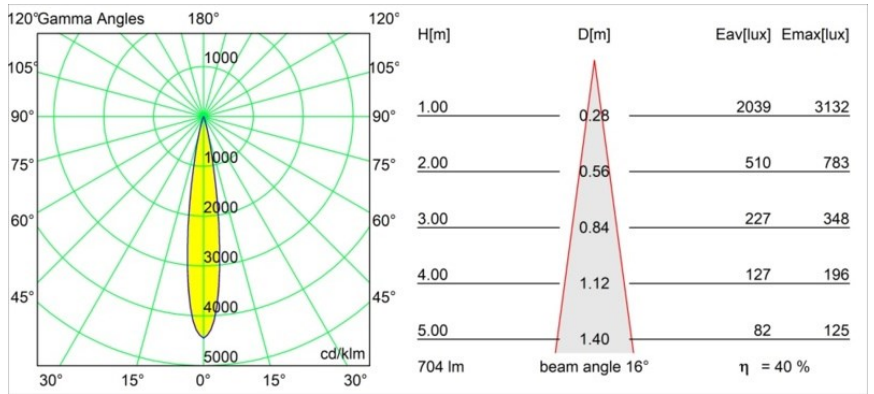

Light distribution & beam diagram