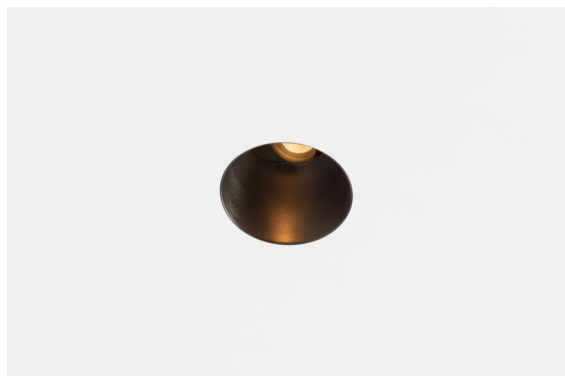

*Thimble Recessed Trimless Adjustable 70 1x LED 3000K Spot DE Black Brushed Anodised*

**Specifications**

Diseño minimalista, curvas sutiles, colores atrevidos, LED y lente de alta calidad. Con su fuente de luz sin brillos de empotrado profundo, el diseño limpio y perfecto de Thimble convierte este accesorio en una opción humilde pero sofisticada para cualquier entorno residencial de lujo o dedicado a la hospitalidad. Este foco downlight arquitectónico versátil y elegante ofrece pureza de forma, alta definición y luz de calidad sin acaparar toda la atención.

Material	11623381
Tipo de fuente de luz	LED
Tipo de LED	CITIZEN CLU7A3
Tecnología LED	COB LED
CRI	Min. 90
Temperatura del color	3000K
Vida Útil	L90B10 @50.000 horas
Lámpara Incluida	Sí
Número de fuentes de luz	1
Código de flujo CIE	100 100 100 100 40
Binning (SDCM)	2
Dirección de la luz	Directo
Óptica	Lente
Ángulo de Apertura medido (°)	16,0
Voltaje de entrada	Driver de corriente constante requerido
Clasificación eléctrica	III
Clasificación del IP	20
Clasificación de hilo incandescente (°C)	960
Interio/Exterior	Interior
Aplicación	Techo
Montaje	Empotrado
Tamaño de corte (mm)	ø111
Profundidad de montaje (mm)	110,0
Ajustabilidad	H 360° V 30°
Distancia al objeto iluminado (m)	0,1
Color principal & Acabado principal	Negro, Anodizado cepillado
Peso bruto (g)	225,0
Corriente de accionamiento (mA)	350      500
Min. forward voltage (Vf)	11,2      11,2
Max. forward voltage (Vf)	13,2      13,2
Connected load (W)	4,1      6,1
Flujo luminoso por lámpara (lm)	210      283
Eficacia (lm/W)	51      46