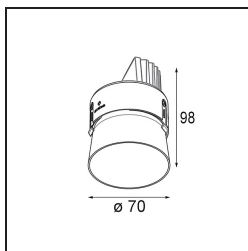

Datum
Klant
Project
Soort

*Thimble Recessed Trimless Adjustable 70 1x LED 3000K Spot DE Black Structure*

### Specificaties

Materiaal	11623332
Type Lichtbron	LED
LED type	CITIZEN CLU7A3
LED technologie	Led-COB
CRI	Min. 90
Kleurtemperatuur	3000K
Levensduur	L90B10 bij 50.000 Uur
Lamp inbegrepen	Ja
Aantal Lichtbronnen	1
CIE-fluxcode	100 100 100 100 41
Binning (SDCM)	2
Lichtrichting	Omlaag
Optisch	Lens
Gemeten gradenbundel (°)	16,0
Ingangsspanning	Aandrijving Gelijkstroom Vereist
Elektriciteitsklasse	III
IP-klasse	20
Gloeidraadtest (°C)	960
Binnen/Buiten	Binnen
Toepassing	Plafond
Montage	Inbouw
Inbouwopening (mm)	Ø111
Montagediepte (mm)	110,0
Verstelbaarheid	H 360° V 30°
Afstand tot Verlicht Voorwerp (m)	0,1
Primaire Kleur & Primaire Afwerking	Zwart, Structuur
Brutogewicht (g)	225,0
Stroom driver (mA)	350      500
Min. forward voltage (Vf)	11,2      11,2
Max. forward voltage (Vf)	13,2      13,2
Connected load (W)	4,1      6,1
Lumenoutput per lampunit (lm)	212      287
Efficiëntie (lm/W)	52      47
UGR	0      0