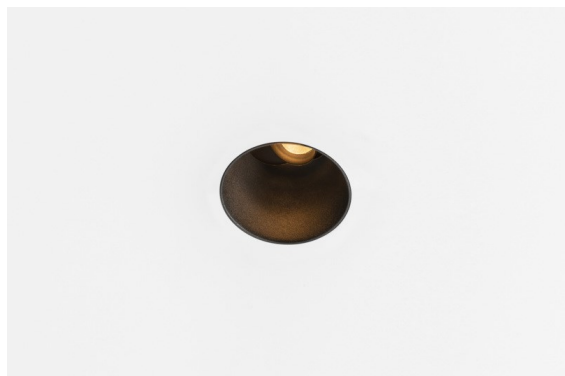

Datum
Klant
Project
Soort

*Thimble Recessed Trimless Adjustable 70 1x LED 3000K Spot DE Black Structure*

### Specificaties

Materiaal	11623332
Type Lichtbron	LED
LED type	CITIZEN CLU7A3
LED technologie	Led-COB
CRI	Min. 90
Kleurtemperatuur	3000K
Levensduur	L90B10 bij 50.000 Uur
Lamp inbegrepen	Ja
Aantal Lichtbronnen	1
CIE-fluxcode	100 100 100 100 41
Binning (SDCM)	2
Lichtrichting	Omlaag
Optisch	Lens
Gemeten gradenbundel (°)	16,0
Ingangsspanning	Aandrijving Gelijkstroom Vereist
Elektriciteitsklasse	III
IP-klasse	20
Gloeidraadtest (°C)	960
Binnen/Buiten	Binnen
Toepassing	Plafond
Montage	Inbouw
Inbouwopening (mm)	Ø111
Montagediepte (mm)	110,0
Verstelbaarheid	H 360° V 30°
Afstand tot Verlicht Voorwerp (m)	0,1
Primaire Kleur & Primaire Afwerking	Zwart, Structuur
Brutogewicht (g)	225,0
Stroom driver (mA)	350      500
Min. forward voltage (Vf)	11,2      11,2
Max. forward voltage (Vf)	13,2      13,2
Connected load (W)	4,1      6,1
Lumenoutput per lampunit (lm)	212      287
Efficiëntie (lm/W)	52      47
UGR	0      0

Minimalistisch ontwerp, subtiele rondingen, onthullende kleuren, kwalitatieve lens en leds. Met zijn diep verzonken, niet-verblindende lichtbron is Thimble dankzij de strakke, naadloze uitvoering een stille maar toch geraffineerde keuze voor chique woonruimtes of hotels/restaurants. Deze veelzijdige, elegante architecturale neerwaartse verlichting brengt pure vormen, definitie en kwalitatief licht zonder alle aandacht naar zich toe te trekken.