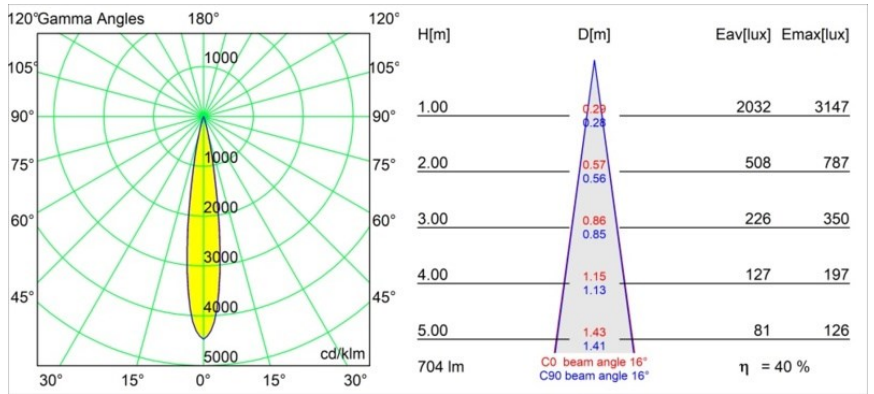

Lichtspreading & Stralingsdiagram