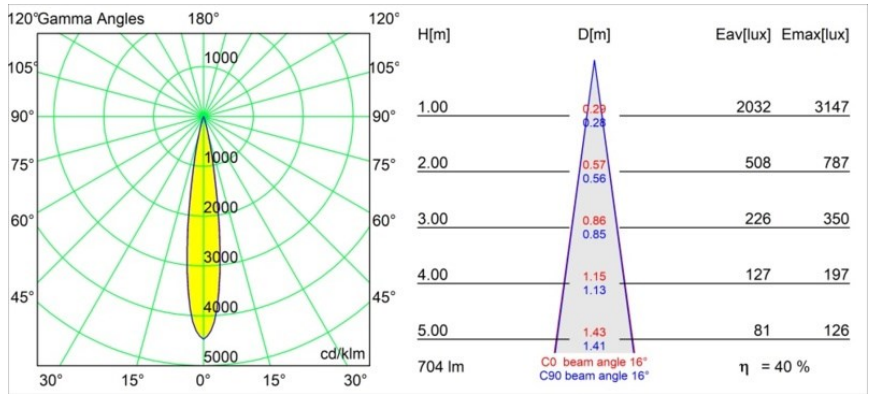

Distribution de Lumière & Schéma de Faisceau