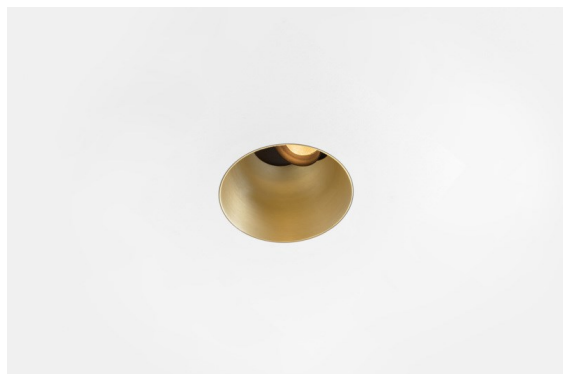

Datum
Klant
Project
Soort

Thimble Recessed Trimless Adjustable 70 1x LED 3000K Spot DE Champagne Brushed Anodised

Minimalistisch ontwerp, subtiele rondingen, onthullende kleuren, kwalitatieve lens en leds. Met zijn diep verzonken, niet-verblindende lichtbron is Thimble dankzij de strakke, naadloze uitvoering een stille maar toch geraffineerde keuze voor chique woonruimtes of hotels/restaurants. Deze veelzijdige, elegante architecturale neerwaartse verlichting brengt pure vormen, definitie en kwalitatief licht zonder alle aandacht naar zich toe te trekken.

Specificaties

Materiaal	11623341
Type Lichtbron	LED
LED type	CITIZEN CLU7A3
LED technologie	Led-COB
CRI	Min. 90
Kleurtemperatuur	3000K
Levensduur	L90B10 bij 50.000 Uur
Lamp inbegrepen	Ja
Aantal Lichtbronnen	1
CIE-fluxcode	100 100 100 100 40
Binning (SDCM)	2
Lichtrichting	Omlaag
Optisch	Lens
Gemeten gradenbundel (°)	16,0
Ingangsspanning	Aandrijving Gelijktroom Vereist
Elektriciteitsklasse	III
IP-klasse	20
Gloeidraadtest (°C)	960
Binnen/Buiten	Binnen
Toepassing	Plafond
Montage	Inbouw
Inbouwopening (mm)	ø111
Montagediepte (mm)	110,0
Verstelbaarheid	H 360° V 30°
Afstand tot Verlicht Voorwerp (m)	0,1
Primaire Kleur & Primaire Afwerking	Champagne, Geborsteld Geanodiseerd
Brutogewicht (g)	225,0
Stroom driver (mA)	350 500
Min. forward voltage (Vf)	11,2 11,2
Max. forward voltage (Vf)	13,2 13,2
Connected load (W)	4,1 6,1
Lumenoutput per lampunit (lm)	209 282
Efficiëntie (lm/W)	51 46
UGR	0 0