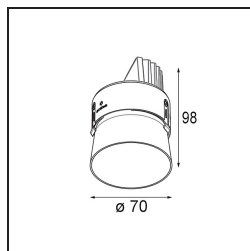

Specificaties

Materiaal	11623341
Type Lichtbron	LED
LED type	CITIZEN CLU7A3
LED technologie	Led-COB
CRI	Min. 90
Kleurtemperatuur	3000K
Levensduur	L90B10 bij 50.000 Uur
Lamp inbegrepen	Ja
Aantal Lichtbronnen	1
CIE-fluxcode	100 100 100 100 40
Binning (SDCM)	2
Lichtrichting	Omlaag
Optisch	Lens
Gemeten gradenbundel (°)	16,0
Ingangsspanning	Aandrijving Gelijktroom Vereist
Elektriciteitsklasse	III
IP-klasse	20
Gloeidraadtest (°C)	960
Binnen/Buiten	Binnen
Toepassing	Plafond
Montage	Inbouw
Inbouwopening (mm)	ø111
Montagediepte (mm)	110,0
Verstelbaarheid	H 360° V 30°
Afstand tot Verlicht Voorwerp (m)	0,1
Primaire Kleur & Primaire Afwerking	Champagne, Geborsteld Geanodiseerd
Brutogewicht (g)	225,0
Stroom driver (mA)	350 500
Min. forward voltage (Vf)	11,2 11,2
Max. forward voltage (Vf)	13,2 13,2
Connected load (W)	4,1 6,1
Lumenoutput per lampunit (lm)	209 282
Efficiëntie (lm/W)	51 46
UGR	0 0