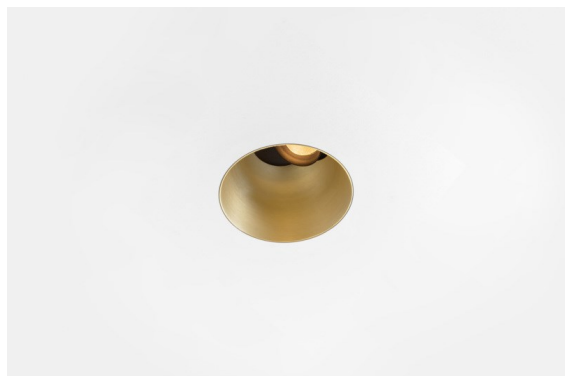

Date
Customer
Project
Type

*Thimble Recessed Trimless Adjustable 70 1x LED 3000K Spot DE Champagne Brushed Anodised*

### Specifications

Design minimalista, curve eleganti, colori rivelatori, lenti e LED di alta qualità. Con la sua fonte luminosa incassata in profondità e senza abbagliamento, Thimble è una scelta composta ma sofisticata per ambienti residenziali o hospitality di alto livello, grazie alle sue forme pulite ed essenziali. Questo versatile ed elegante downlight architettonico propone purezza, definizione e luce di qualità senza rubare l'attenzione.

Materiale	11623341
Tipo di Sorgente	LED
Tipologia LED	CITIZEN CLU7A3
Tecnologie LED	COB
CRI	Min. 90
Temperatura di colore della luce	3000K
Vita utile	L90B10 @50.000 ore
Lampadina inclusa	Sì
Numero di fonte luminosa	1
Codice di flusso CIE	100 100 100 100 40
Binning (SDCM)	2
Direzione della luce	Diretta
Ottiche	Lente
Fascio misurato (°)	16,0
Volt in ingresso	Necessario driver a corrente costante
Classificazione elettrica	III
Grado IP	20
Test filo a caldo (°C)	960
Interno/Esterno	Interno
Applicazione	Soffitto
Montaggio	Incassato
Foro d'incasso (mm)	ø111
Profondità di montaggio (mm)	110,0
Orientabilità	H 360° V 30°
Distanza dall'oggetto illuminato (m)	0,1
Colore primario & Finitura primaria	Champagne, Anodizzata Spazzolata
Peso lordo (g)	225,0
Corrente di azionamento (mA)	350      500
Min. forward voltage (Vf)	11,2      11,2
Max. forward voltage (Vf)	13,2      13,2
Connected load (W)	4,1      6,1
Flusso luminoso per lampade (lm)	209      282
Efficienza (lm/W)	51      46