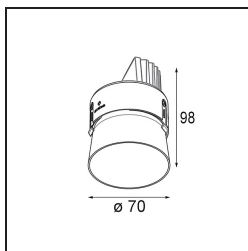

Thimble Recessed Trimless Adjustable 70 1x LED 3000K Spot DE Champagne Brushed Anodised

Caractéristiques

Design minimaliste, courbes subtiles, couleurs évocatrices, lentilles et LED haute qualité. Avec sa source lumineuse encastrée en profondeur et non éblouissante, la conception épurée et homogène de Thimble fait de lui le choix discret mais cependant sophistiqué pour les espaces résidentiels et hôteliers haut de gamme. Cette applique à l'architecture élégante et polyvalente, éclairant vers le bas, diffuse une lumière avec une forme, une définition et une qualité pures sans attirer toute l'attention à elle.

Matériaux	11623341
Type de Source Lumineuse	LED
Type de LED	CITIZEN CLU7A3
Technologie LED	LED COB
CRI	Min. 90
Température de Couleur	3000K
Durée de Vie	L90B10 à 50 000 heures
Ampoule incluse	Oui
Nombre de Sources Lumineuses	1
Code de flux CIE	100 100 100 100 40
Groupe ment (SDCM)	2
Direction de la Lumière	Bas
Optique	Lentille
Faisceau mesuré (°)	16,0
Tension d'Entrée	Driver à Courant Constant Requis
Classe Électrique	III
Indice de protection IP	20
Essai au fil incandescent (°C)	960
Intérieur/extérieur	Intérieur
Application	Plafond
Montage	Encastré
Taille de découpe (mm)	ø111
Profondeur de montage (mm)	110,0
Ajustabilité	H 360° V 30°
Distance avec l'Objet Éclairé (m)	0,1
Couleur Principale & Finition Principale	Champagne, Anodisé Brossé
Poids brut (g)	225,0
Courant du driver (mA)	350 500
Min. forward voltage (Vf)	11,2 11,2
Max. forward voltage (Vf)	13,2 13,2
Connected load (W)	4,1 6,1
Flux lumineux par lampe (lm)	209 282
Efficacité (lm/W)	51 46