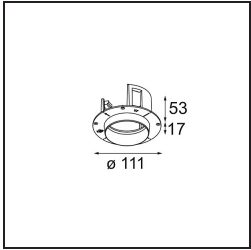

Matériaux	11623341
Type de Source Lumineuse	LED
Type de LED	CITIZEN CLU7A3
Technologie LED	LED COB
CRI	Min. 90
Température de Couleur	3000K
Durée de Vie	L90B10 à 50 000 heures
Ampoule incluse	Oui
Nombre de Sources Lumineuses	1
Code de flux CIE	100 100 100 100 40
Groupe ment (SDCM)	2
Direction de la Lumière	Bas
Optique	Lentille
Faisceau mesuré (°)	16,0
Tension d'Entrée	Driver à Courant Constant Requis
Classe Électrique	III
Indice de protection IP	20
Essai au fil incandescent (°C)	960
Intérieur/extérieur	Intérieur
Application	Plafond
Montage	Encastré
Taille de découpe (mm)	ø111
Profondeur de montage (mm)	110,0
Ajustabilité	H 360° V 30°
Distance avec l'Objet Éclairé (m)	0,1
Couleur Principale & Finition Principale	Champagne, Anodisé Brossé
Poids brut (g)	225,0
Courant du driver (mA)	350 500
Min. forward voltage (Vf)	11,2 11,2
Max. forward voltage (Vf)	13,2 13,2
Connected load (W)	4,1 6,1
Flux lumineux par lampe (lm)	209 282
Efficacité (lm/W)	51 46

UGR	0	0
-----	---	---

TM30 & CRI diagrammes

Distribution de Lumière & Schéma de Faisceau

Accessoires d'Eclairage d'installation

11624230 Concrete Kit 70 150x150 1x

11624430 Concrete Ring 70 Standard Installation Housing