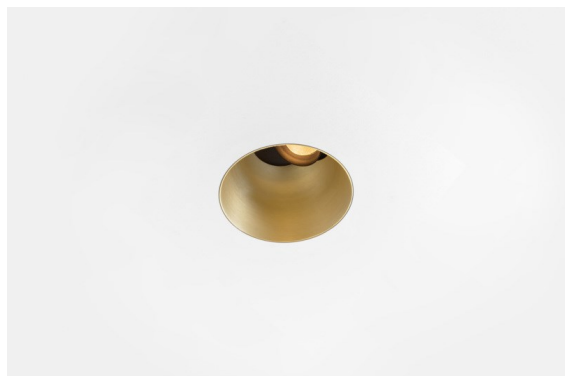

Thimble Recessed Trimless Adjustable 70 1x LED 3000K Spot DE Champagne Brushed Anodised

Caractéristiques

Design minimaliste, courbes subtiles, couleurs évocatrices, lentilles et LED haute qualité. Avec sa source lumineuse encastrée en profondeur et non éblouissante, la conception épurée et homogène de Thimble fait de lui le choix discret mais cependant sophistiqué pour les espaces résidentiels et hôteliers haut de gamme. Cette applique à l'architecture élégante et polyvalente, éclairant vers le bas, diffuse une lumière avec une forme, une définition et une qualité pures sans attirer toute l'attention à elle.

Matériaux	11623341
Type de Source Lumineuse	LED
Type de LED	CITIZEN CLU7A3
Technologie LED	LED COB
CRI	Min. 90
Température de Couleur	3000K
Durée de Vie	L90B10 à 50 000 heures
Ampoule incluse	Oui
Nombre de Sources Lumineuses	1
Code de flux CIE	100 100 100 100 40
Groupe ment (SDCM)	2
Direction de la Lumière	Bas
Optique	Lentille
Faisceau mesuré (°)	16,0
Tension d'Entrée	Driver à Courant Constant Requis
Classe Électrique	III
Indice de protection IP	20
Essai au fil incandescent (°C)	960
Intérieur/extérieur	Intérieur
Application	Plafond
Montage	Encastré
Taille de découpe (mm)	ø111
Profondeur de montage (mm)	110,0
Ajustabilité	H 360° V 30°
Distance avec l'Objet Éclairé (m)	0,1
Couleur Principale & Finition Principale	Champagne, Anodisé Brossé
Poids brut (g)	225,0
Courant du driver (mA)	350 500
Min. forward voltage (Vf)	11,2 11,2
Max. forward voltage (Vf)	13,2 13,2
Connected load (W)	4,1 6,1
Flux lumineux par lampe (lm)	209 282
Efficacité (lm/W)	51 46