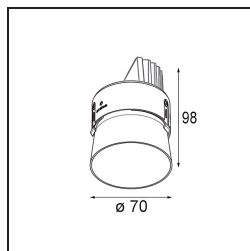

Specifications

Material	11623341
Tipo de fuente de luz	LED
Tipo de LED	CITIZEN CLU7A3
Tecnología LED	COB LED
CRI	Min. 90
Temperatura del color	3000K
Vida Útil	L90B10 @50.000 horas
Lámpara Incluida	Sí
Número de fuentes de luz	1
Código de flujo CIE	100 100 100 100 40
Binning (SDCM)	2
Dirección de la luz	Directo
Óptica	Lente
Ángulo de Apertura medido (°)	16,0
Voltaje de entrada	Driver de corriente constante requerido
Clasificación eléctrica	III
Clasificación del IP	20
Clasificación de hilo incandescente (°C)	960
Interio/Exterior	Interior
Aplicación	Techo
Montaje	Empotrado
Tamaño de corte (mm)	ø111
Profundidad de montaje (mm)	110,0
Ajustabilidad	H 360° V 30°
Distancia al objeto iluminado (m)	0,1
Color principal & Acabado principal	Champán, Anodizado cepillado
Peso bruto (g)	225,0
Corriente de accionamiento (mA)	350 500
Min. forward voltage (Vf)	11,2 11,2
Max. forward voltage (Vf)	13,2 13,2
Connected load (W)	4,1 6,1
Flujo luminoso por lámpara (lm)	209 282
Eficacia (lm/W)	51 46