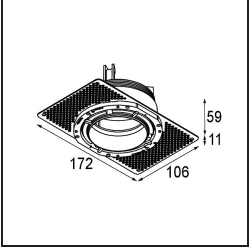

12293630 Plaster Kit Trimless 150x150 - 70 1x

■ **11624730** Ring Recessed Trimless 70 1x

■ Choose a required accessory