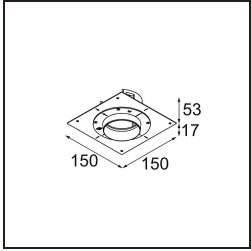

Specifications

Material	11623341
Tipo de fuente de luz	LED
Tipo de LED	CITIZEN CLU7A3
Tecnología LED	COB LED
CRI	Min. 90
Temperatura del color	3000K
Vida Útil	L90B10 @50.000 horas
Lámpara Incluida	Sí
Número de fuentes de luz	1
Código de flujo CIE	100 100 100 100 40
Binning (SDCM)	2
Dirección de la luz	Directo
Óptica	Lente
Ángulo de Apertura medido (°)	16,0
Voltaje de entrada	Driver de corriente constante requerido
Clasificación eléctrica	III
Clasificación del IP	20
Clasificación de hilo incandescente (°C)	960
Interio/Exterior	Interior
Aplicación	Techo
Montaje	Empotrado
Tamaño de corte (mm)	ø111
Profundidad de montaje (mm)	110,0
Ajustabilidad	H 360° V 30°
Distancia al objeto iluminado (m)	0,1
Color principal & Acabado principal	Champán, Anodizado cepillado
Peso bruto (g)	225,0
Corriente de accionamiento (mA)	350 500
Min. forward voltage (Vf)	11,2 11,2
Max. forward voltage (Vf)	13,2 13,2
Connected load (W)	4,1 6,1
Flujo luminoso por lámpara (lm)	209 282
Eficacia (lm/W)	51 46

Índice de deslumbramiento	0	0
------------------------------	---	---

TM30 & CRI diagram

Light distribution & beam diagram

Accesorios Instalación

11624230 Concrete Kit 70 150x150 1x

11624430 Concrete Ring 70 Standard Installation Housing