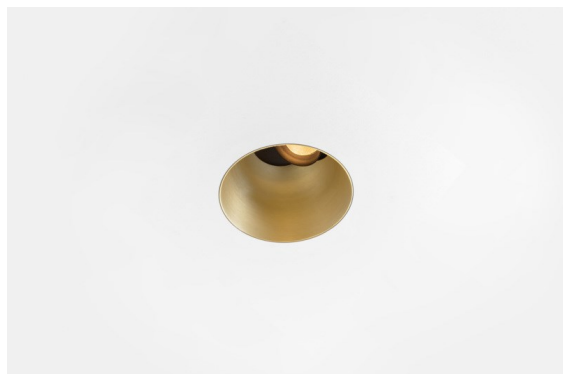

Thimble Recessed Trimless Adjustable 70 1x LED 3000K Spot DE Champagne Brushed Anodised

Diseño minimalista, curvas sutiles, colores atrevidos, LED y lente de alta calidad. Con su fuente de luz sin brillos de empotrado profundo, el diseño limpio y perfecto de Thimble convierte este accesorio en una opción humilde pero sofisticada para cualquier entorno residencial de lujo o dedicado a la hospitalidad. Este foco downlight arquitectónico versátil y elegante ofrece pureza de forma, alta definición y luz de calidad sin acaparar toda la atención.

Specifications

Material	11623341
Tipo de fuente de luz	LED
Tipo de LED	CITIZEN CLU7A3
Tecnología LED	COB LED
CRI	Min. 90
Temperatura del color	3000K
Vida Útil	L90B10 @50.000 horas
Lámpara Incluida	Sí
Número de fuentes de luz	1
Código de flujo CIE	100 100 100 100 40
Binning (SDCM)	2
Dirección de la luz	Directo
Óptica	Lente
Ángulo de Apertura medido (°)	16,0
Voltaje de entrada	Driver de corriente constante requerido
Clasificación eléctrica	III
Clasificación del IP	20
Clasificación de hilo incandescente (°C)	960
Interio/Exterior	Interior
Aplicación	Techo
Montaje	Empotrado
Tamaño de corte (mm)	ø111
Profundidad de montaje (mm)	110,0
Ajustabilidad	H 360° V 30°
Distancia al objeto iluminado (m)	0,1
Color principal & Acabado principal	Champán, Anodizado cepillado
Peso bruto (g)	225,0
Corriente de accionamiento (mA)	350 500
Min. forward voltage (Vf)	11,2 11,2
Max. forward voltage (Vf)	13,2 13,2
Connected load (W)	4,1 6,1
Flujo luminoso por lámpara (lm)	209 282
Eficacia (lm/W)	51 46