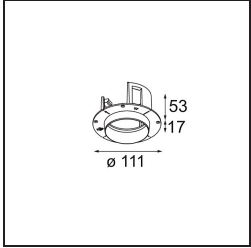

Specifications

Material	11623341
Tipo de fuente de luz	LED
Tipo de LED	CITIZEN CLU7A3
Tecnología LED	COB LED
CRI	Min. 90
Temperatura del color	3000K
Vida Útil	L90B10 @50.000 horas
Lámpara Incluida	Sí
Número de fuentes de luz	1
Código de flujo CIE	100 100 100 100 40
Binning (SDCM)	2
Dirección de la luz	Directo
Óptica	Lente
Ángulo de Apertura medido (°)	16,0
Voltaje de entrada	Driver de corriente constante requerido
Clasificación eléctrica	III
Clasificación del IP	20
Clasificación de hilo incandescente (°C)	960
Interio/Exterior	Interior
Aplicación	Techo
Montaje	Empotrado
Tamaño de corte (mm)	ø111
Profundidad de montaje (mm)	110,0
Ajustabilidad	H 360° V 30°
Distancia al objeto iluminado (m)	0,1
Color principal & Acabado principal	Champán, Anodizado cepillado
Peso bruto (g)	225,0
Corriente de accionamiento (mA)	350 500
Min. forward voltage (Vf)	11,2 11,2
Max. forward voltage (Vf)	13,2 13,2
Connected load (W)	4,1 6,1
Flujo luminoso por lámpara (lm)	209 282
Eficacia (lm/W)	51 46

Índice de deslumbramiento	0	0
------------------------------	---	---

TM30 & CRI diagram

Light distribution & beam diagram

Accesorios Instalación

11624230 Concrete Kit 70 150x150 1x

11624430 Concrete Ring 70 Standard Installation Housing