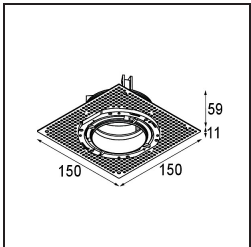

12292630 Gypsum Fibreboard 150x150

12293630 Plaster Kit Trimless 150x150 - 70 1x