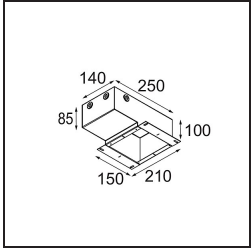

11624430 Concrete Ring 70 Standard Installation Housing

11624030 Installation Housing 140x250x100x210